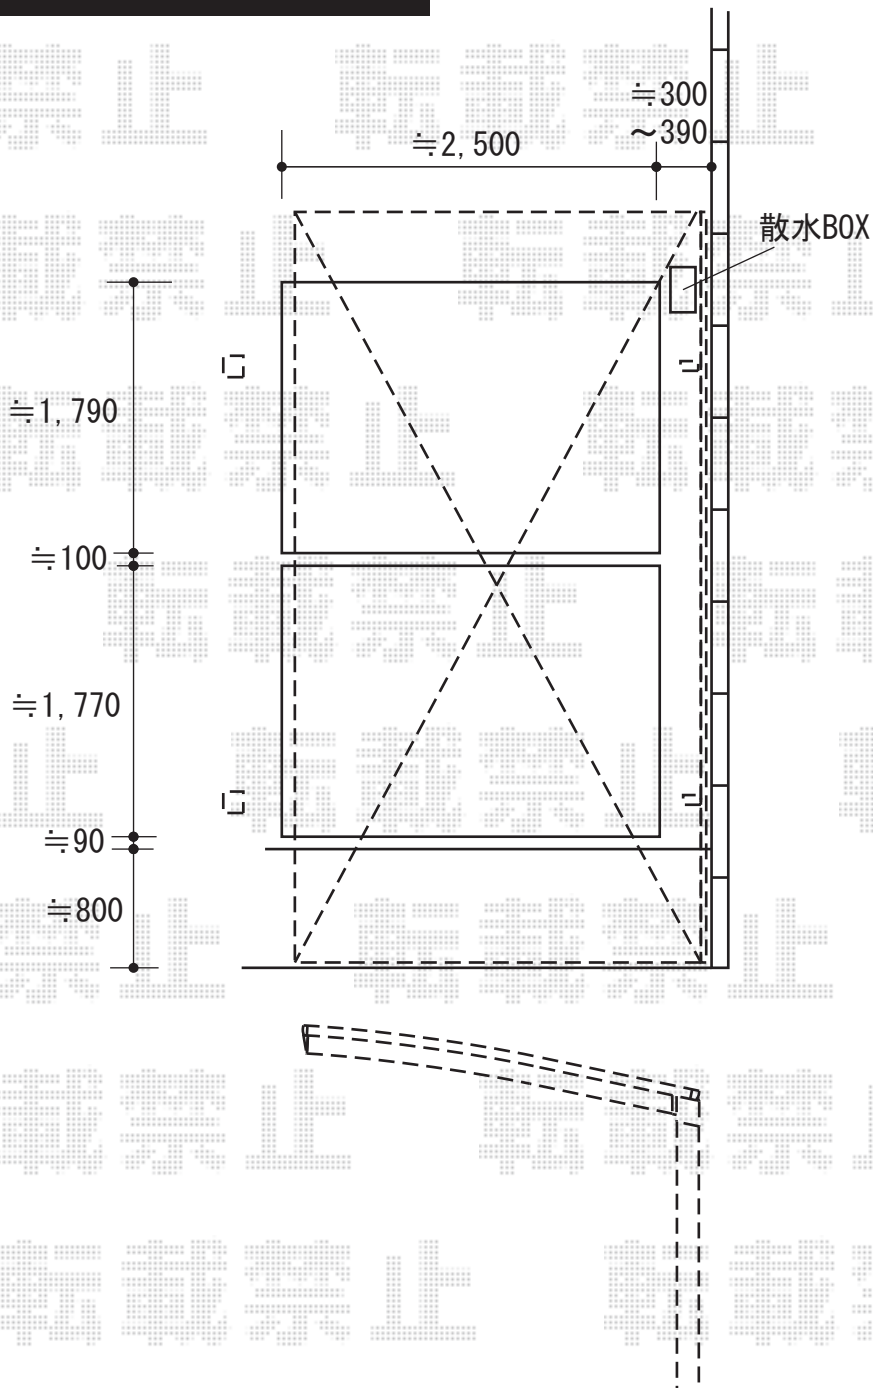

エクスルーフ 前上がり 積雪～30cm対応

トステム エクスルーフ 前上がり
積雪～30cm対応
幅=2,745mm 奥行=4,971mm
色：シャイングレー
屋根材：熱線吸収アクアポリカーボネート
(ライトブルー)
柱仕様：ロング柱24仕様 (有効高 約2,396mm)

収納式物干し 標準 2本入
色：シャイングレー

現場状況や作図制限により概略図の内容と多少の違いが生じることがございます。
施工時は、現場優先とさせて頂きたく思いますので、お立会い頂き、
最終のご指示のほど、何卒、宜しくお願い致します。