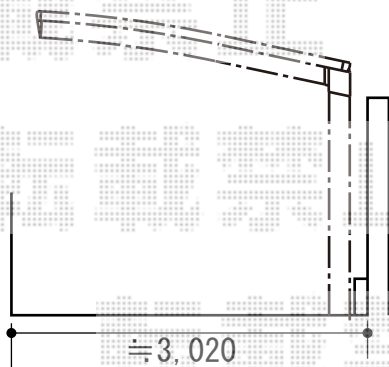

カーブポートシグマⅢ 積雪～30cm対応

トステム カーブポートシグマⅢ 積雪～30cm対応
幅=2,701mm
奥行=5,686mm
色：ブラック
屋根材：熱線吸収アクアポリカーボネート（ブルースモーク）
柱仕様：ロング柱23仕様（有効高 約2,300mm）

トステム 柱ガード×2本

現場状況や作図制限により概略図の内容と多少の違いが生じることがございます。
施工時は、現場優先とさせて頂きたく思いますので、お立会い頂き、
最終のご指示のほど、何卒、宜しくお願い致します。