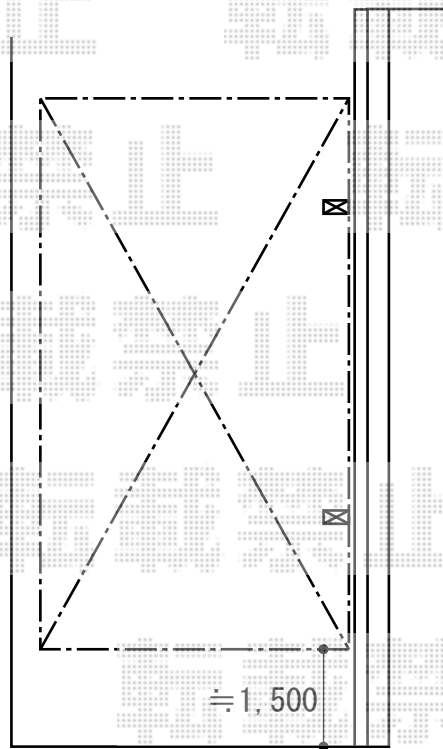

カーブポートシグマⅢ 積雪～30cm対応

トステム カーブポートシグマⅢ 積雪～30cm対応
幅=2,701mm
奥行=5,686mm
色：ブラック
屋根材：熱線吸収アクアポリカーボネート（ブルースモーク）
柱仕様：ロング柱23仕様（有効高 約2,300mm）

トステム 柱ガード×2本

現場状況や作図制限により概略図の内容と多少の違いが生じることがございます。
施工時は、現場優先とさせて頂きたく思いますので、お立会い頂き、
最終のご指示のほど、何卒、宜しくお願い致します。