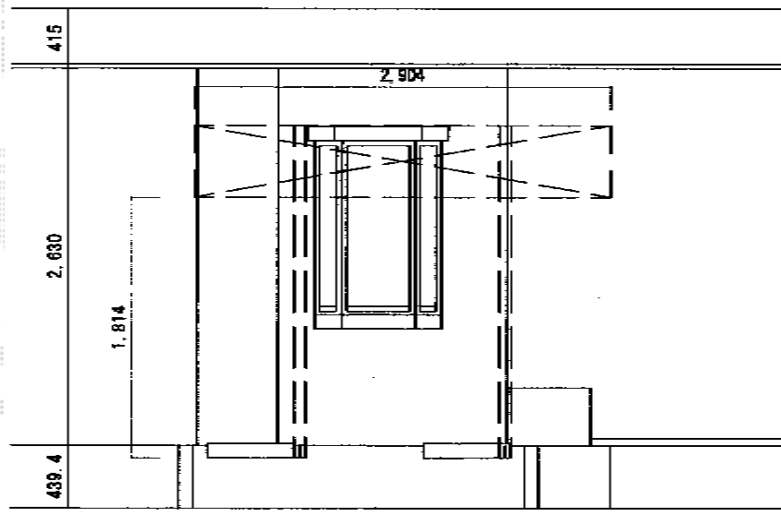

# サイクルポート・フェンス

レイナポート ミニ 積雪～20cm対応

幅=2,100mm

奥行=2,904mm

色：プラチナステン

屋根材：ポリカーボネート（アースブルー）

柱仕様：標準柱仕様（有効高 約1,814mm）

エクスラインフェンス 6型【縦（太）格子タイプ】

本体1枚（W×H）=（1,975×800mm）×1

柱仕様：自由柱2型（強風仕様）T80×1 T120×1

色：プラチナステン

部品：エンドキャップ×1

現場状況や作図制限により概略図の内容と多少の違いが生じることがございます。

施工時は、現場優先とさせて頂きたく思いますので、お立会い頂き、  
最終のご指示のほど、何卒、宜しくお願い致します。

EX-SHOP  
HTTP://WWW.EX-SHOP.NET