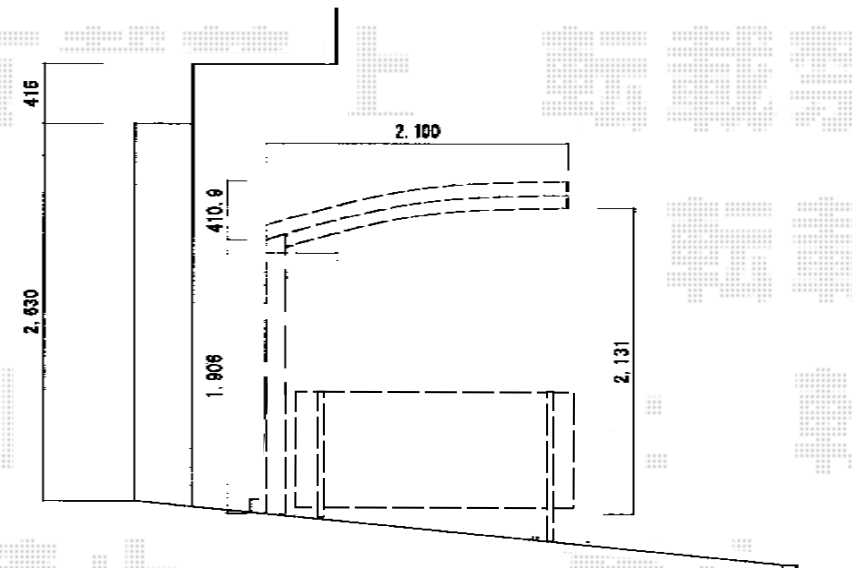

# サイクルポート・フェンス

レイナポート ミニ 積雪～20cm対応

幅=2,100mm

奥行=2,904mm

色：プラチナステン

屋根材：ポリカーボネート（アースブルー）

柱仕様：標準柱仕様（有効高 約1,814mm）

エクスラインフェンス 6型【縦（太）格子タイプ】

本体1枚（W×H）=（1,975×800mm）×1

柱仕様：自由柱2型（強風仕様）T80×1 T120×1

色：プラチナステン

部品：エンドキャップ×1

現場状況や作図制限により概略図の内容と多少の違いが生じることがございます。

施工時は、現場優先とさせて頂きたく思いますので、お立会い頂き、  
最終のご指示のほど、何卒、宜しくお願い致します。

EX-SHOP  
HTTP://WWW.EX-SHOP.NET