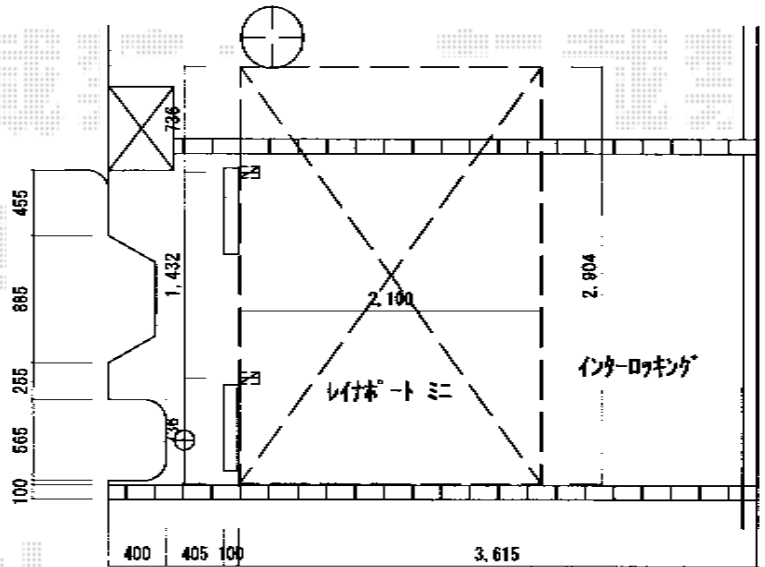

# サイクルポート・フェンス

レイナポート ミニ 積雪～20cm対応

幅=2,100mm

奥行=2,904mm

色：プラチナステン

屋根材：ポリカーボネート（アースブルー）

柱仕様：標準柱仕様（有効高 約1,814mm）

エクスラインフェンス 6型【縦（太）格子タイプ】

本体1枚（W×H）=（1,975×800mm）×1

柱仕様：自由柱2型（強風仕様）T80×1 T120×1

色：プラチナステン

部品：エンドキャップ×1

現場状況や作図制限により概略図の内容と多少の違いが生じることがございます。

施工時は、現場優先とさせて頂きたく思いますので、お立会い頂き、  
最終のご指示のほど、何卒、宜しくお願い致します。

EX-SHOP  
HTTP://WWW.EX-SHOP.NET