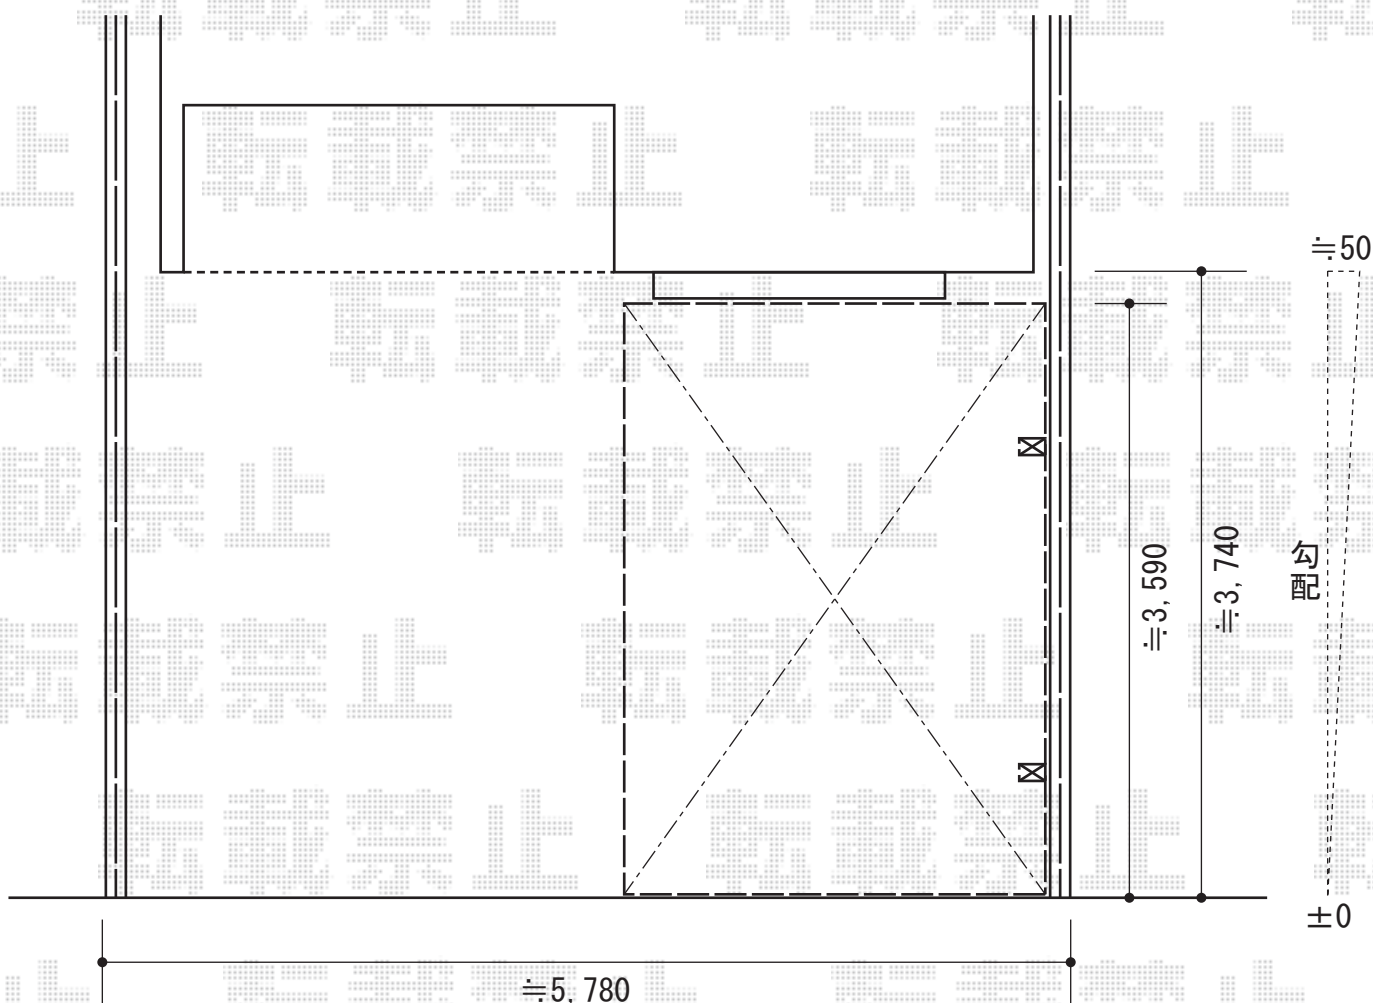

カーブポートシグマIII 積雪～30cm対応

トステム カーブポートシグマIII 積雪～30cm対応

幅=2,701mm

奥行=4,980mm

色：シャイングレー

屋根材：ポリカーボネート（クリアマット/すりガラス調）

柱仕様：ロング柱23仕様（有効高 約2,300mm）

現場状況や作図制限により概略図の内容と多少の違いが生じることがございます。
施工時は、現場優先とさせて頂きたく思いますので、お立会い頂き、
最終のご指示のほど、何卒、宜しくお願い致します。