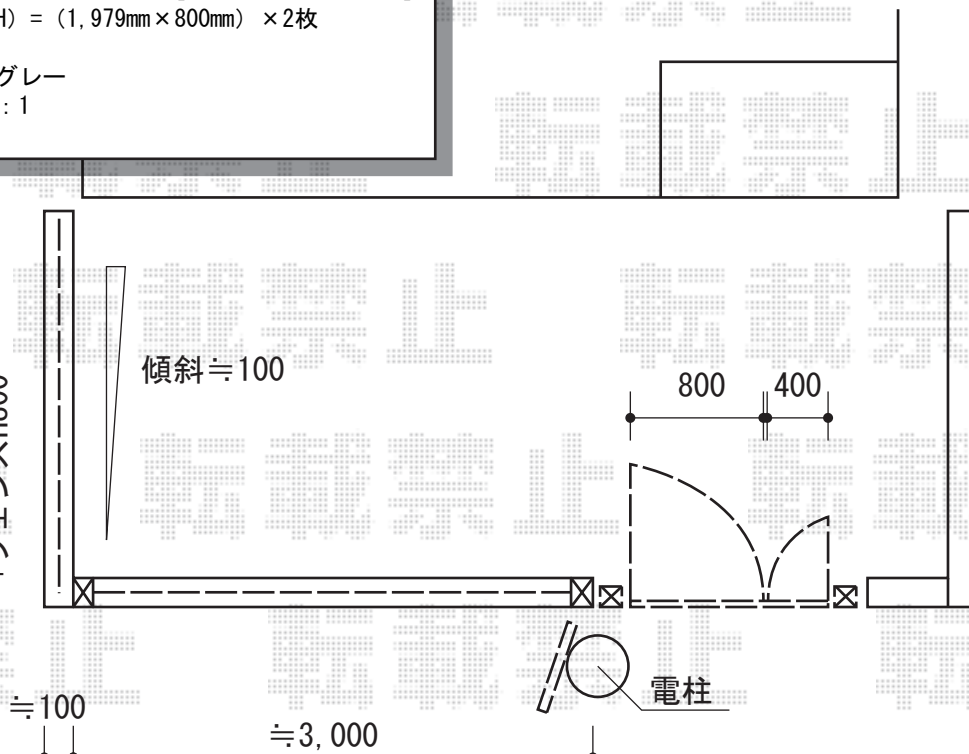

カーゲート・門扉・フェンス

TOEX プリレオR2型フェンス [フリーポールタイプ]
 本体1枚 (W×H) = (1,979mm×800mm) × 2枚
 主柱: 3本
 色: シャイングレー
 端部キャップ: 1

【CB100】2段積み (H400)
 + フェンスH800

TOEX アルピタHG ノンキャスト 片開き
 開口幅=2,906mm
 全幅=3,130mm
 たたみ幅=685mm
 高さ=1,250mm
 色: シャイングレー
 落棒数: 1

TOEX プリレオR2型 親子開き [柱使用]
 扉1枚 (W×H) = 400mm × 800mm × 1,200mm
 色: シャイングレー
 錠: シリンダーRD錠
 開き: 内開き

現場状況や作図制限により概略図の内容と多少の違いが生じることがございます。
 施工時は、現場優先とさせて頂きたく思いますので、お立会い頂き、
 最終のご指示のほど、何卒、宜しくお願い致します。

EX-SHOP
[HTTP://WWW.EX-SHOP.NET](http://www.ex-shop.net)