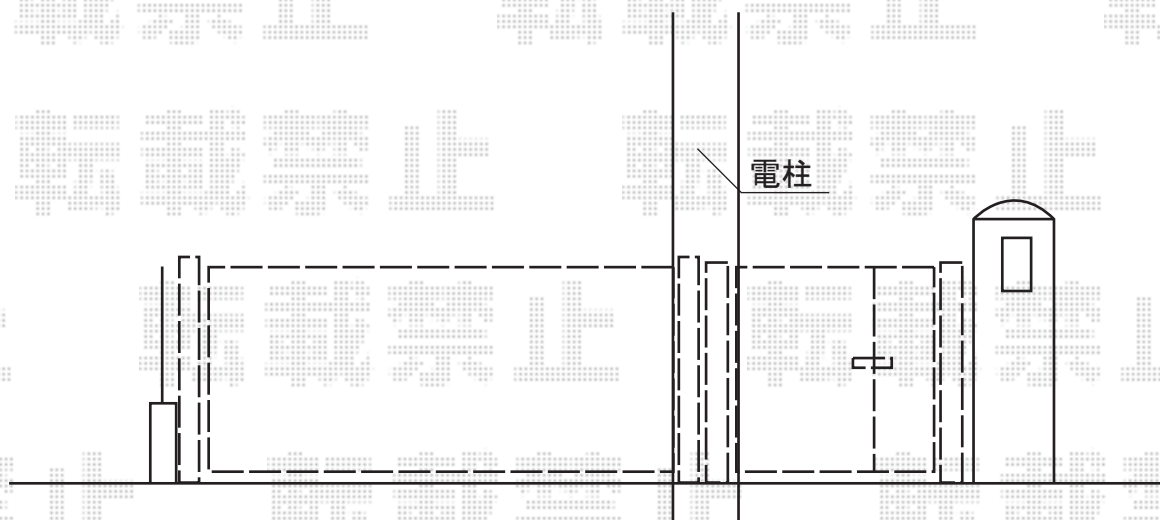

カーゲート・門扉・フェンス

TOEX プリレオR2型フェンス [フリーポールタイプ]
 本体1枚 (W×H) = (1,979mm×800mm) × 2枚
 主柱: 3本
 色: シャイングレー
 端部キャップ: 1

【CB100】2段積み (H400)
 + フェンスH800

TOEX アルピタHG ノンキャスト 片開き
 開口幅=2,906mm
 全幅=3,130mm
 たたみ幅=685mm
 高さ=1,250mm
 色: シャイングレー
 落棒数: 1

TOEX プリレオR2型 親子開き [柱使用]
 扉1枚 (W×H) = 400mm × 800mm × 1,200mm
 色: シャイングレー
 錠: シリンダーRD錠
 開き: 内開き

現場状況や作図制限により概略図の内容と多少の違いが生じることがございます。
 施工時は、現場優先とさせて頂きたく思いますので、お立会い頂き、
 最終のご指示のほど、何卒、宜しくお願い致します。

EX-SHOP
[HTTP://WWW.EX-SHOP.NET](http://www.ex-shop.net)