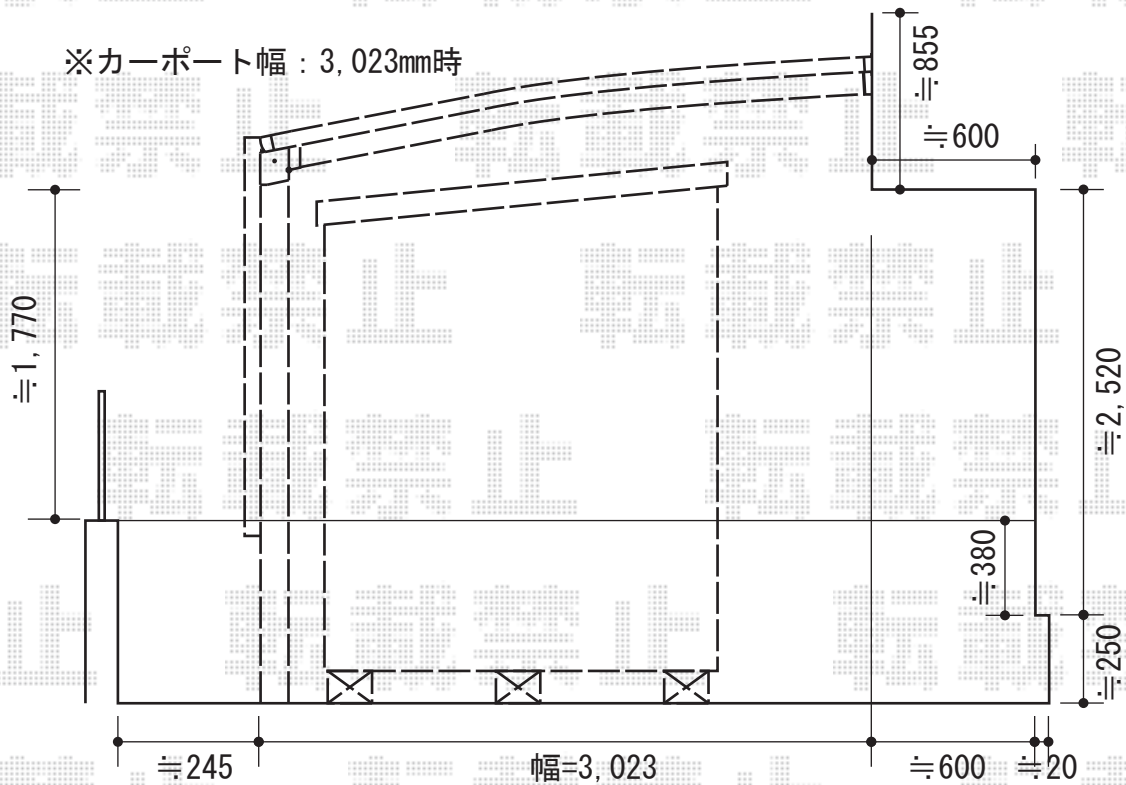

ルーフポートシグマⅢ 延長タイプ 積雪～30cm対応

※カーポート幅：3,499mm時

※カーポート幅：3,023mm時

※別紙

A部

現場状況や作図制限により概略図の内容と多少の違いが生じることがございます。
 施工時は、現場優先とさせて頂きたく思いますので、お立会い頂き、
 最終のご指示のほど、何卒、宜しくお願い致します。

EX-SHOP
 HTTP://WWW.EX-SHOP.NET

担当：大辻