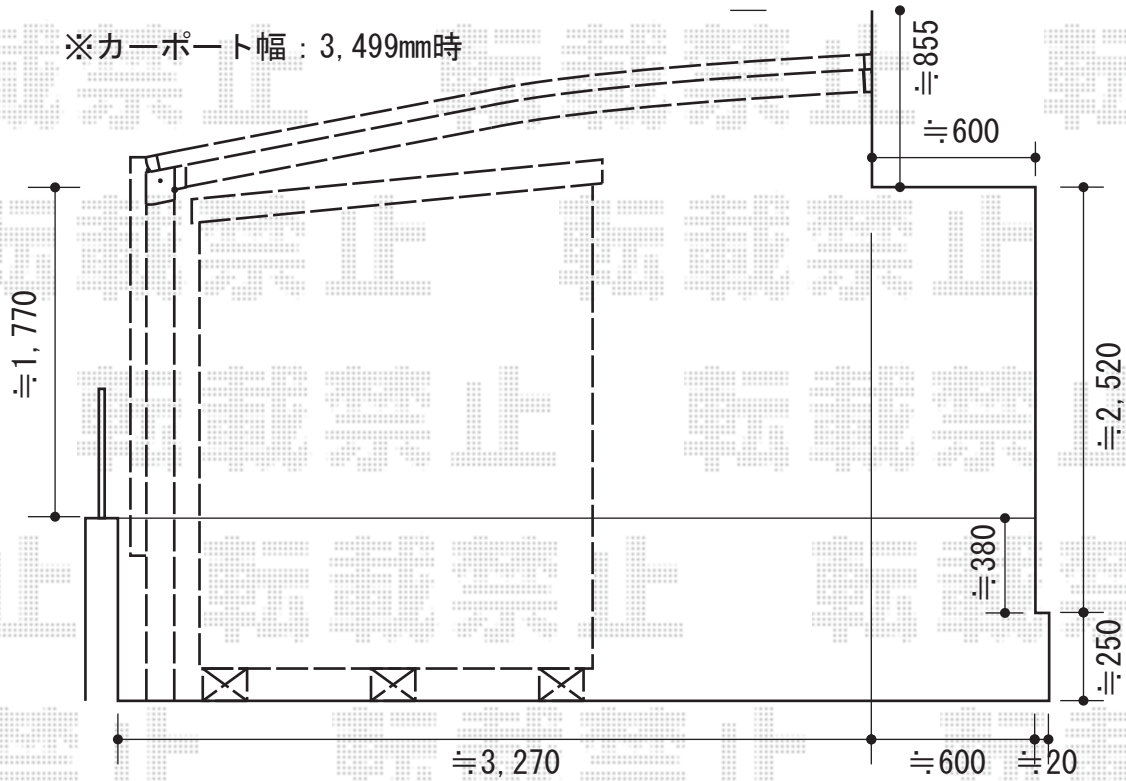

ルーフポートシグマⅢ 延長タイプ 積雪～30cm対応

※カーポート幅：3,499mm時

※カーポート幅：3,023mm時

※別紙

A部

現場状況や作図制限により概略図の内容と多少の違いが生じることがございます。
 施工時は、現場優先とさせて頂きたく思いますので、お立会い頂き、
 最終のご指示のほど、何卒、宜しくお願い致します。

EX-SHOP
 HTTP://WWW.EX-SHOP.NET

担当：大辻