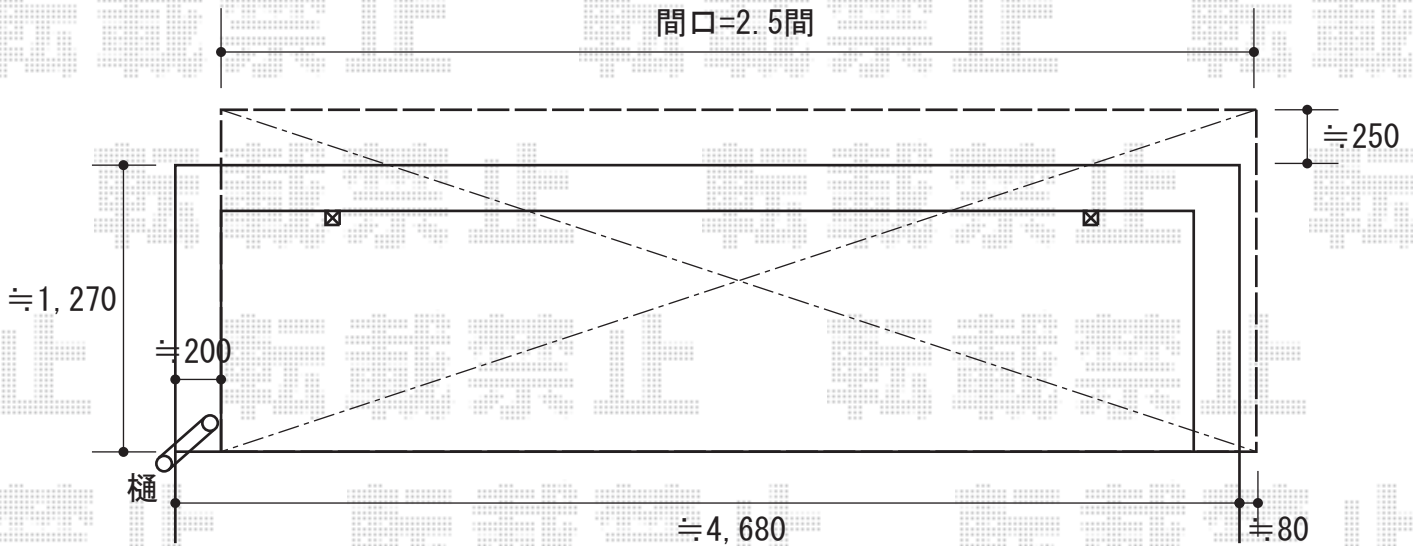

ベクター R型 単体 屋根タイプ 積雪～20cm対応

施工に際して、
オプション：物干しの
取付け位置・高さの
ご確認を頂けますよう、
お願い致します。

YKK AP ベクター R型 単体 屋根タイプ 積雪～20cm対応
間口=関東間2.5間 (柱芯々4,268mm 屋根幅4,580mm)
出幅=5尺 (1,470mm)
色：プラチナステン
屋根材：ポリカーボネート
(トーマイマット/すりガラス調) または (スモークブラウン)
柱仕様：柱奥行移動タイプ
施工方法：下止め仕様
躯体式バルコニー用部品箱：Bタイプ/中間用×2