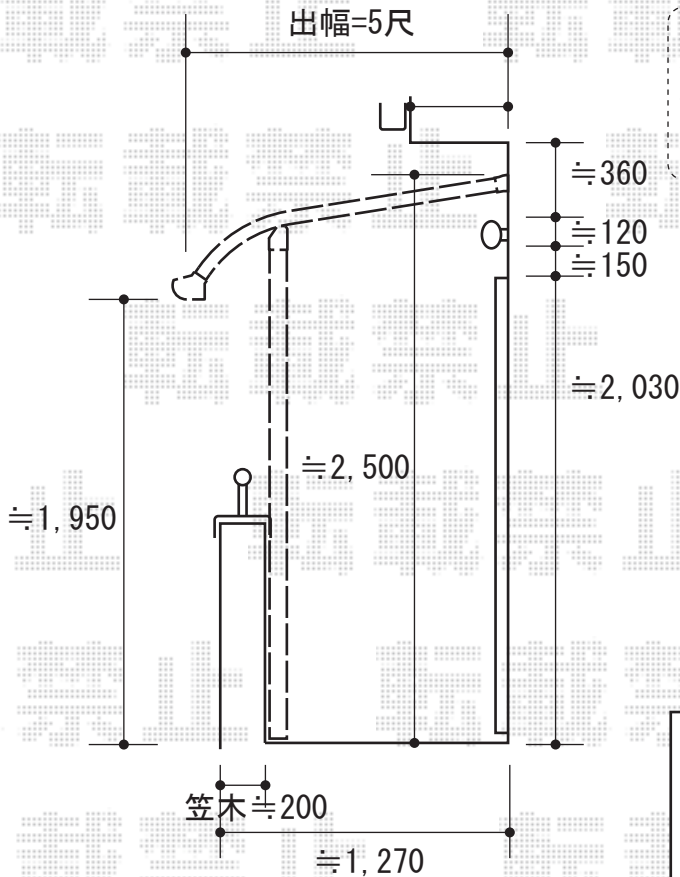

ベクター R型 単体 屋根タイプ 積雪～20cm対応

施工に際して、
オプション：物干しの
取付け位置・高さの
ご確認を頂けますよう、
お願い致します。

YKK AP ベクター R型 単体 屋根タイプ 積雪～20cm対応
間口=関東間2.5間 (柱芯々4,268mm 屋根幅4,580mm)
出幅=5尺 (1,470mm)
色：プラチナステン
屋根材：ポリカーボネート
(トーマイマット/すりガラス調) または (スモークブラウン)
柱仕様：柱奥行移動タイプ
施工方法：下止め仕様
躯体式バルコニー用部品箱：Bタイプ/中間用×2