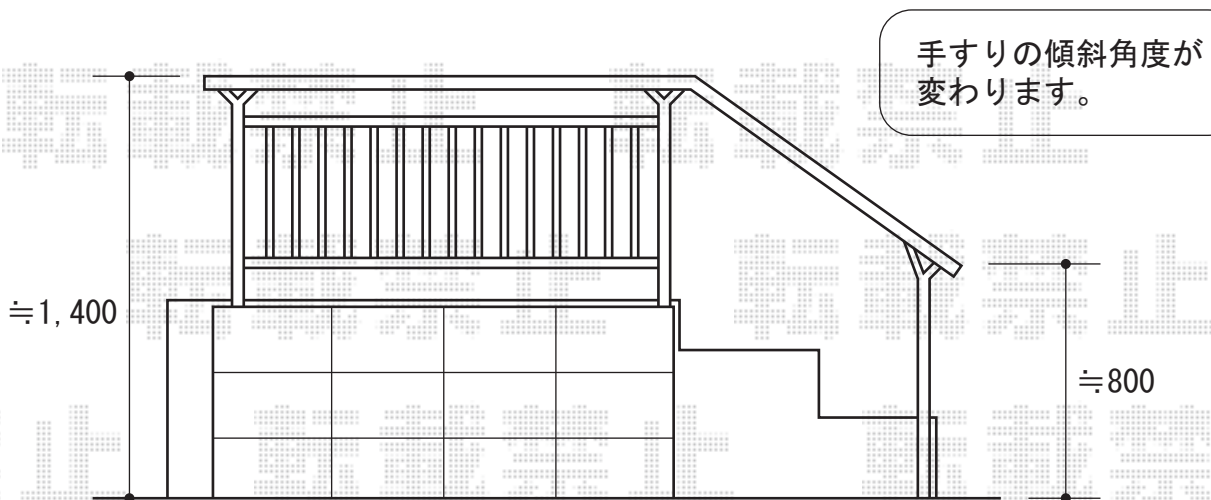

## パリサードフェンス2型

**TOEX パリサードフェンス2型**  
**笠木(端部用):長さ1,600mm×2セット**  
**パネル:T-8×1セット**  
**標準柱:端柱T8×3**  
**自在コーナー:1セット**  
**端部キャップ:1セット**  
**色:オータムブラウン**

現場状況や作図制限により概略図の内容と多少の違いが生じることがございます。  
 施工時は、現場優先とさせて頂きたく思いますので、お立会い頂き、  
 最終のご指示のほど、何卒、宜しくお願い致します。