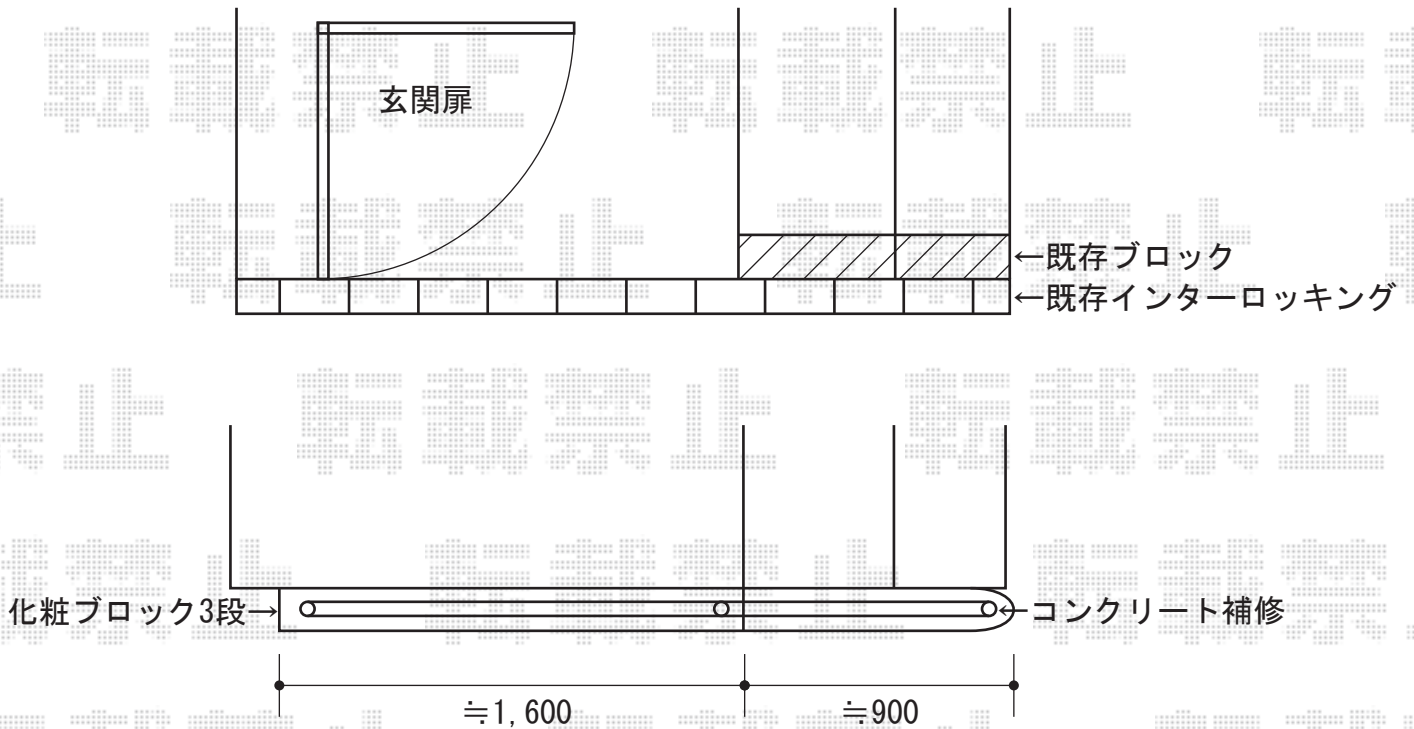

## パリサードフェンス2型

**TOEX パリサードフェンス2型**  
**笠木(端部用):長さ1,600mm×2セット**  
**パネル:T-8×1セット**  
**標準柱:端柱T8×3**  
**自在コーナー:1セット**  
**端部キャップ:1セット**  
**色:オータムブラウン**

現場状況や作図制限により概略図の内容と多少の違いが生じることがございます。  
 施工時は、現場優先とさせて頂きたく思いますので、お立会い頂き、  
 最終のご指示のほど、何卒、宜しくお願い致します。