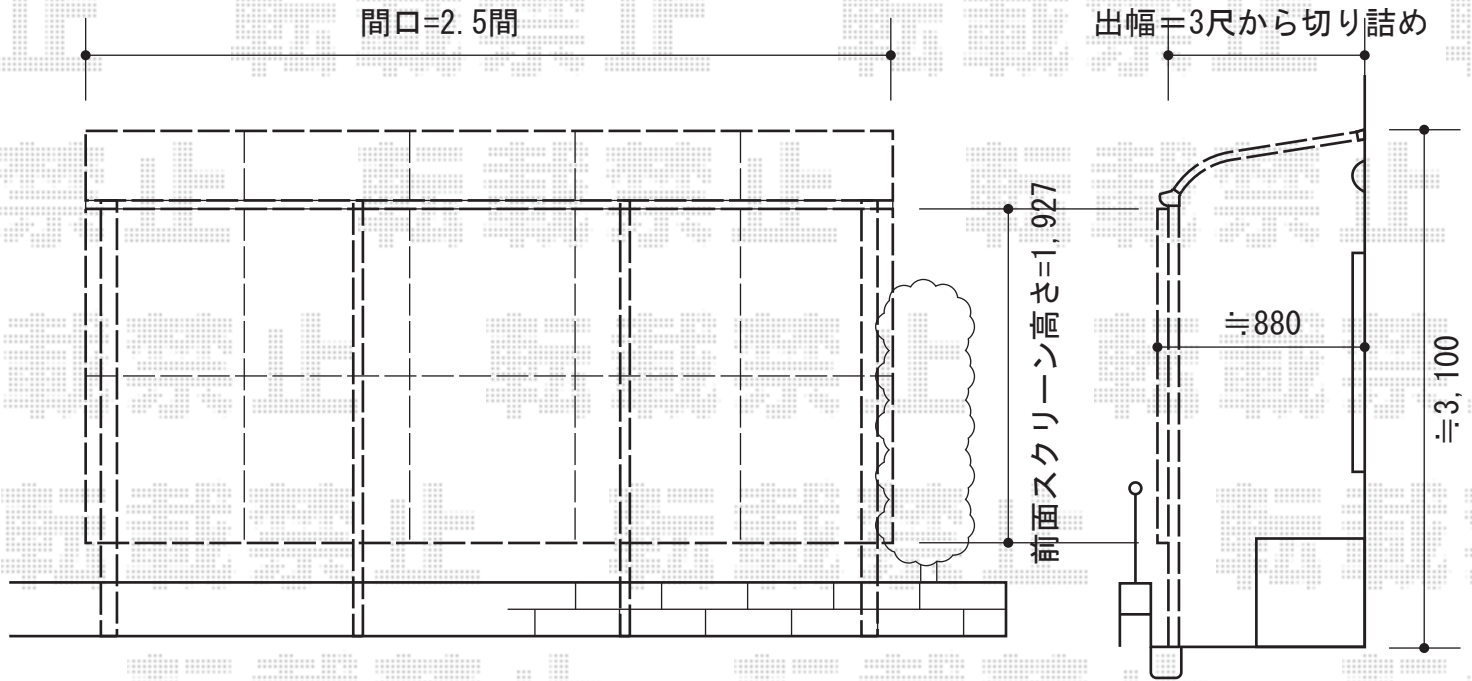

ライザーテラスII R型 テラスタイプ 単体

トステム ライザーテラスII R型 テラスタイプ 単体
間口=関東間2.5間通し (柱芯々4,350mm 屋根幅3,570mm)
出幅=3尺 (885mm)
色：シャイングレー
屋根材：ポリカーボネート (クリアマット/すりガラス調)
柱仕様：柱位置固定タイプ/ロング柱仕様
施工方法：上止め

トステム 前面スクリーン2段
サイズ：2.0間用
パネル材：ポリカーボネート (クリアマット/すりガラス調)
色：シャイングレー
柱仕様：ロング柱仕様
オプション：前面スクリーンふさぎ材・部品セット