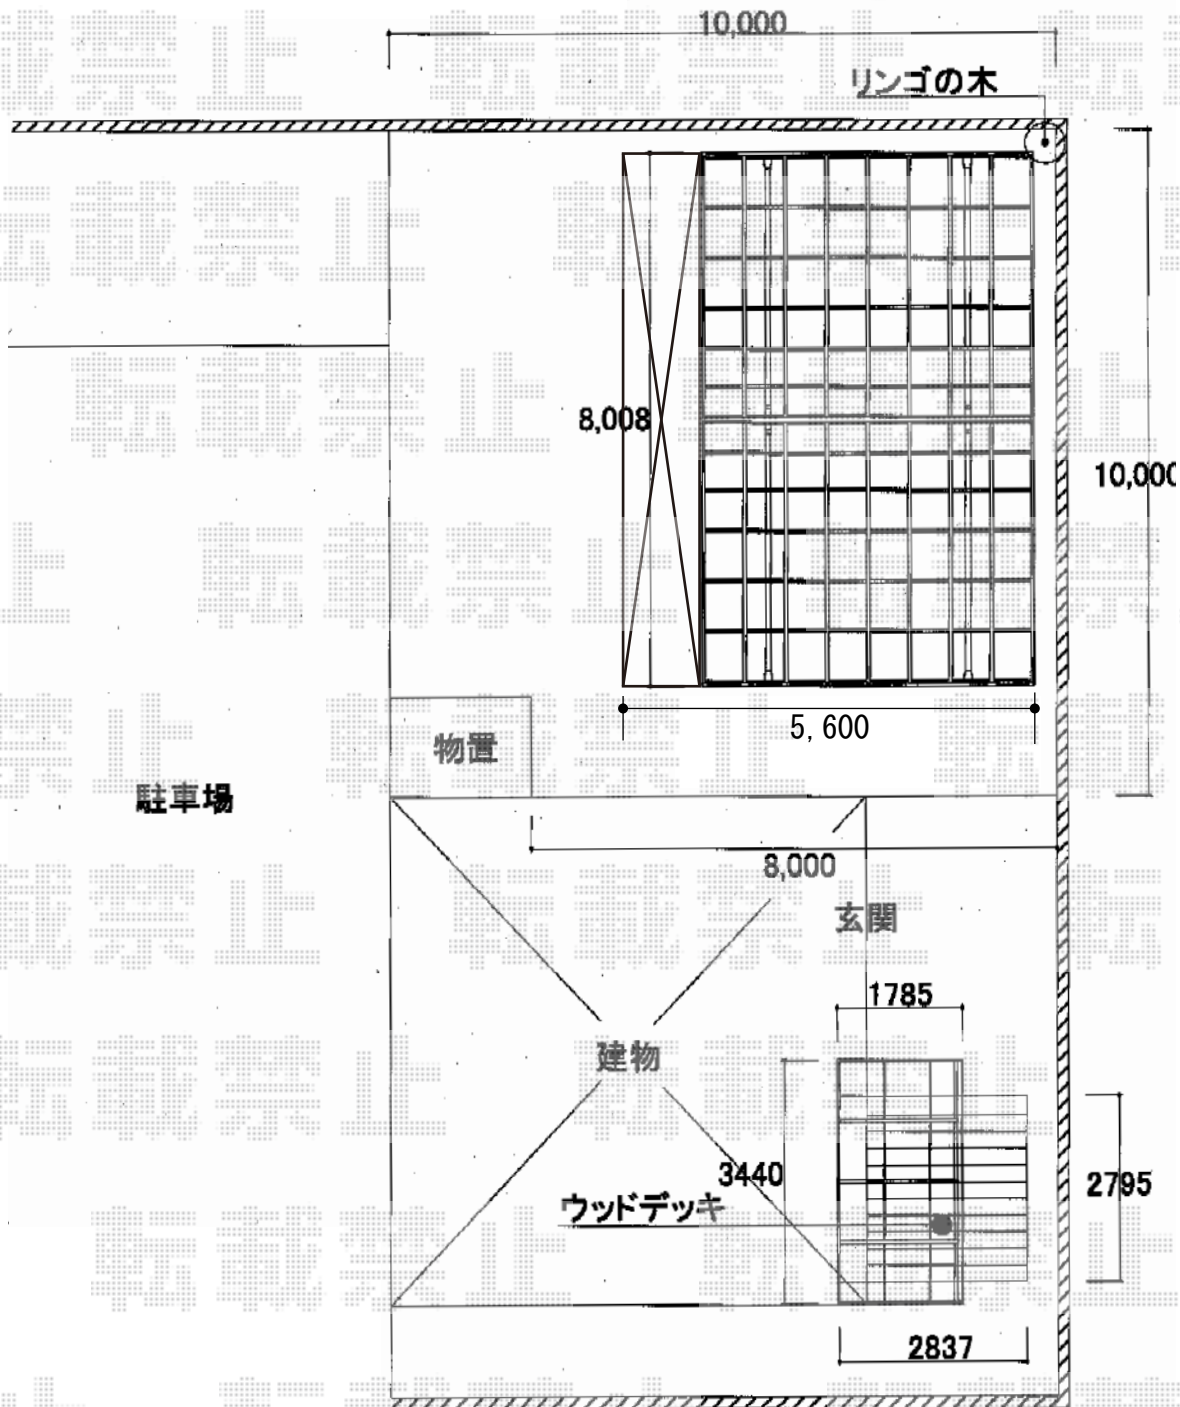

リベルポートシグマIII 3台用 積雪～30cm対応

トステム リベルポートシグマIII 3台用 積雪～30cm対応
 幅=8,008mm
 奥行=5,600mm
 色：シャイングレー
 屋根材：熱線吸収ポリカーボネート（ブルースモークマット調）
 柱仕様：ロング柱23仕様（有効高 約2,305mm）

現場状況や作図制限により概略図の内容と多少の違いが生じることがございます。
 施工時は、現場優先とさせて頂きたく思いますので、お立会い頂き、
 最終のご指示のほど、何卒、宜しくお願い致します。