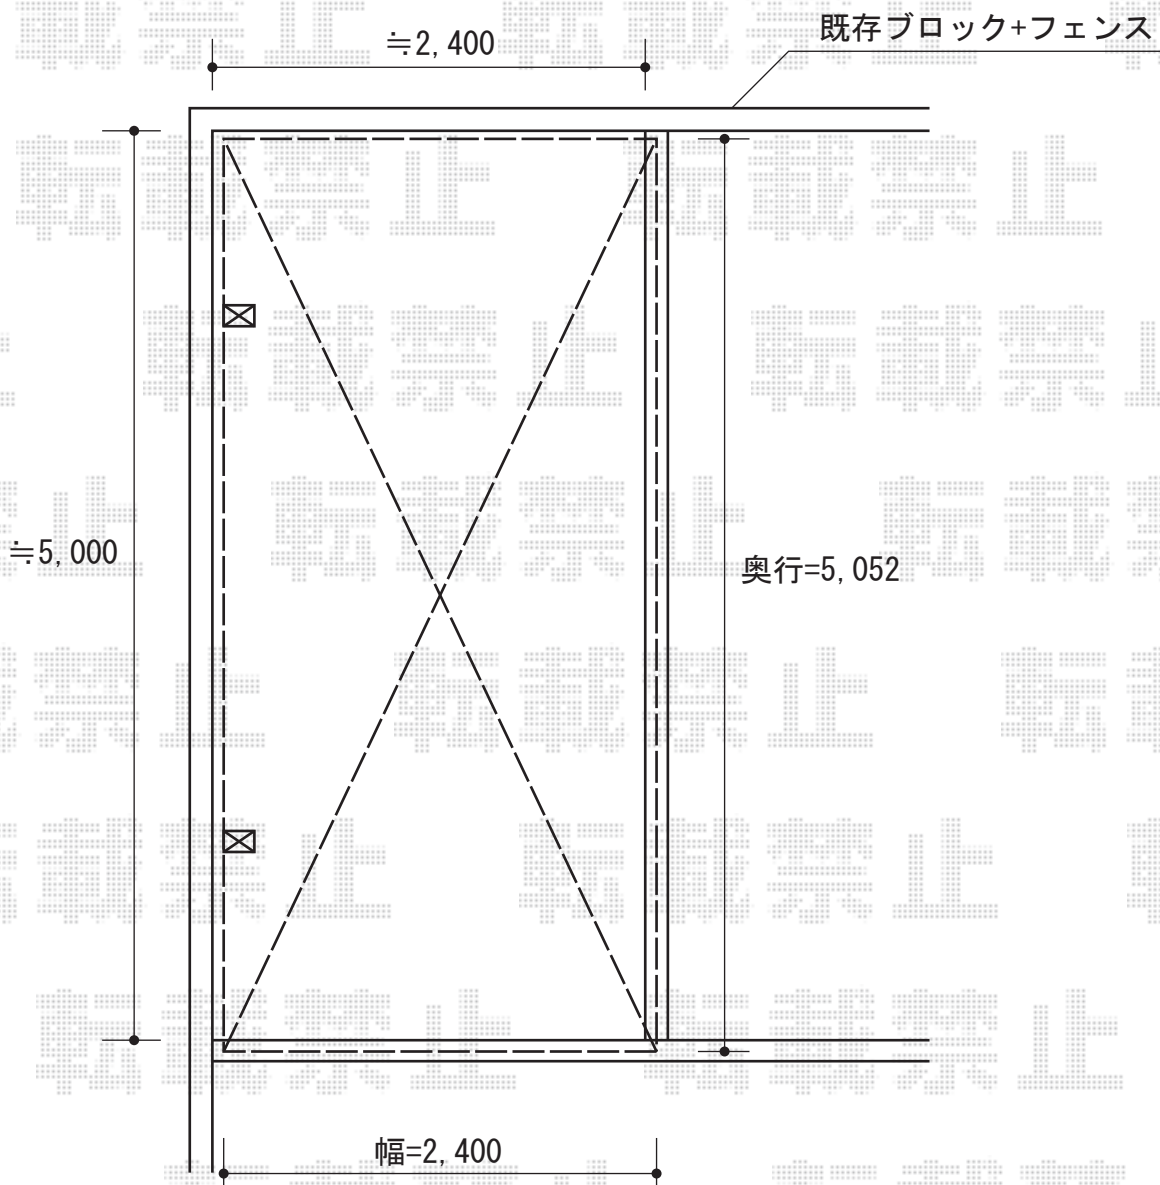

プレシオスポート 積雪～20cm対応

Value Select プレシオスポート 積雪～20cm対応
幅=2,400mm
奥行=5,052mm
色：グレースブラウン
屋根材：ポリカーボネート（スカイブルー）
柱仕様：標準柱仕様（有効高 約1,800mm）

現場状況や作図制限により概略図の内容と多少の違いが生じることがございます。
施工時は、現場優先とさせて頂きたく思いますので、お立会い頂き、
最終のご指示のほど、何卒、宜しくお願い致します。