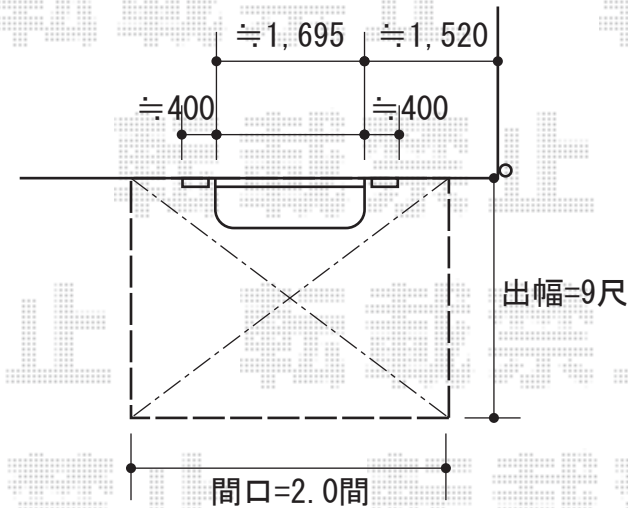

ほせるんですII R型 床納まり 積雪～20cm対応

サッシセンター振分けで設置致します。

トステム ほせるんですII R型 床納まり 積雪～20cm対応

寸法=2.0間 (3,640mm) × 9尺 (2,685mm)

正面ユニット：折戸 (両開) ※高さ特注

側面ユニット：【外観左】テラス (4枚建) 【外観右】高窓 (4枚建)

色：ブラック

屋根材：ポリカーボネート (ブルースモーク)