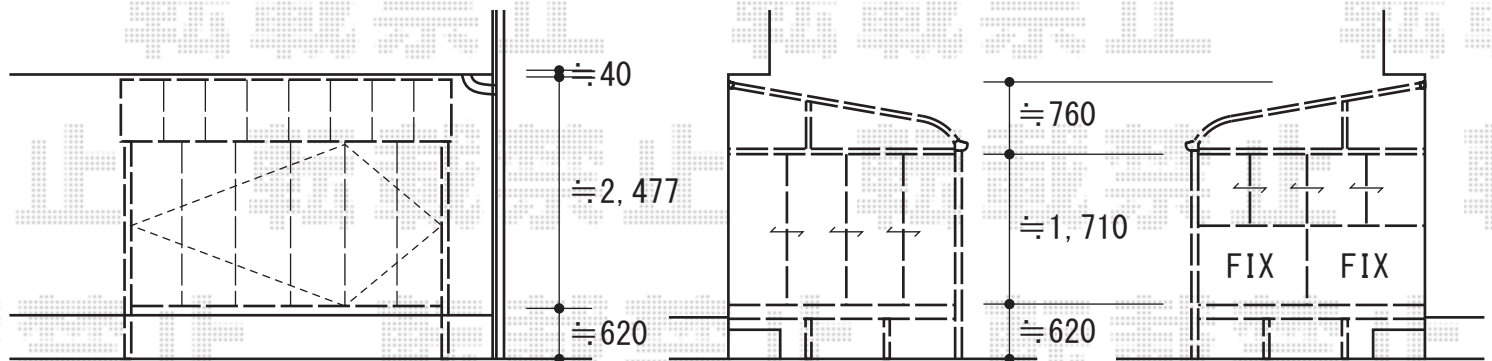

ほせるんですII R型 床納まり 積雪～20cm対応

サッシセンター振分けで設置致します。

トステム ほせるんですII R型 床納まり 積雪～20cm対応

寸法=2.0間 (3,640mm) × 9尺 (2,685mm)

正面ユニット：折戸 (両開) ※高さ特注

側面ユニット：【外観左】テラス (4枚建) 【外観右】高窓 (4枚建)

色：ブラック

屋根材：ポリカーボネート (ブルースモーク)

床材：グレー

オプション：吊り下げ物干し (ワイド) 標準 2本入・側面ユニット用網戸

追加部材：補強用根太・大引き・シーリング材・ビード・グレチャン

現場状況や作図制限により概略図の内容と多少の違いが生じることがございます。
 施工時は、現場優先とさせて頂きたく思いますので、お立会い頂き、
 最終のご指示のほど、何卒、宜しくお願い致します。

EX-SHOP
 HTTP://WWW.EX-SHOP.NET