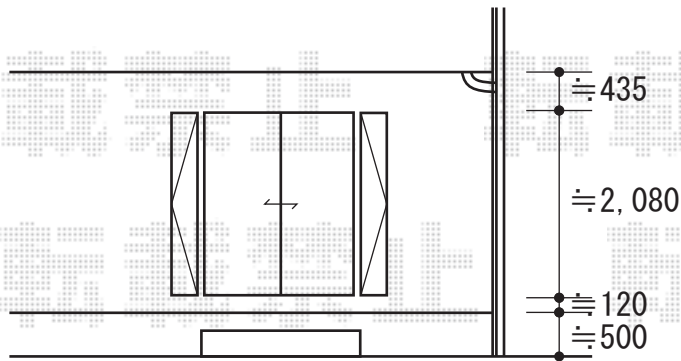

ほせるんですII R型 床納まり 積雪～20cm対応

サッシセンター振分けで設置致します。

トステム ほせるんですII R型 床納まり 積雪～20cm対応

寸法=2.0間 (3,640mm) × 9尺 (2,685mm)

正面ユニット：折戸 (両開) ※高さ特注

側面ユニット：【外観左】テラス (4枚建) 【外観右】高窓 (4枚建)

色：ブラック

屋根材：ポリカーボネート (ブルースモーク)

床材：グレー

オプション：吊り下げ物干し (ワイド) 標準 2本入・側面ユニット用網戸

追加部材：補強用根太・大引き・シーリング材・ビード・グレチャン

現場状況や作図制限により概略図の内容と多少の違いが生じることがございます。
 施工時は、現場優先とさせて頂きたく思いますので、お立会い頂き、
 最終のご指示のほど、何卒、宜しくお願い致します。

EX-SHOP
 HTTP://WWW.EX-SHOP.NET