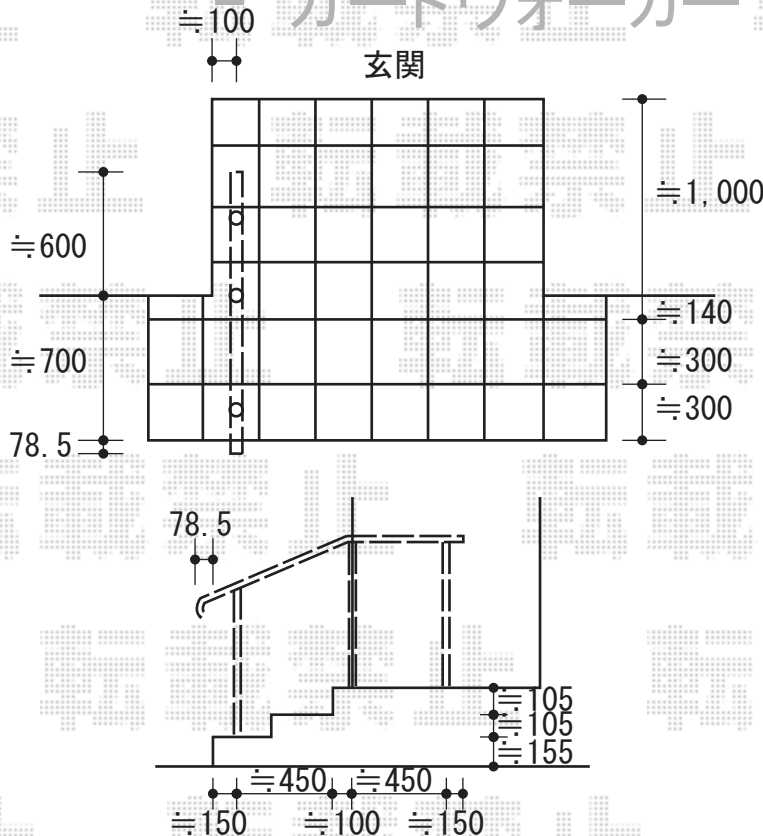

ガードウォーカー

トステム リコステージII 単体
 間口=1.5間 (2,760mm)
 出幅=4尺 (1,233mm)
 色：ソフトブラウン
 床板：縦貼り
 幕板：A (厚タイプ)
 束柱：束柱A (432mm)
 オプション：ステップ2段+ステップ用手すり
 [ガードウォーカー]
 オプション：デッキフェンス
 フラットラチス密目T-8×4枚 (L字設置)

トステム ガードウォーカー
 埋込柱 (T-8) : 3本
 トップストレートブラケット : 2
 トップ自在傾斜ブラケット : 1
 自在傾斜継手 : 1
 ビーム : 単体用
 色 : ミディアムブラウン
 端部キャップ : 1
 端部Rキャップ : 1

現場状況や作図制限により概略図の内容と多少の違いが生じることがございます。
 施工時は、現場優先とさせて頂きたく思いますので、お立会い頂き、
 最終のご指示のほど、何卒、宜しくお願い致します。

EX-SHOP
 HTTP://WWW.EX-SHOP.NET

担当：八浦