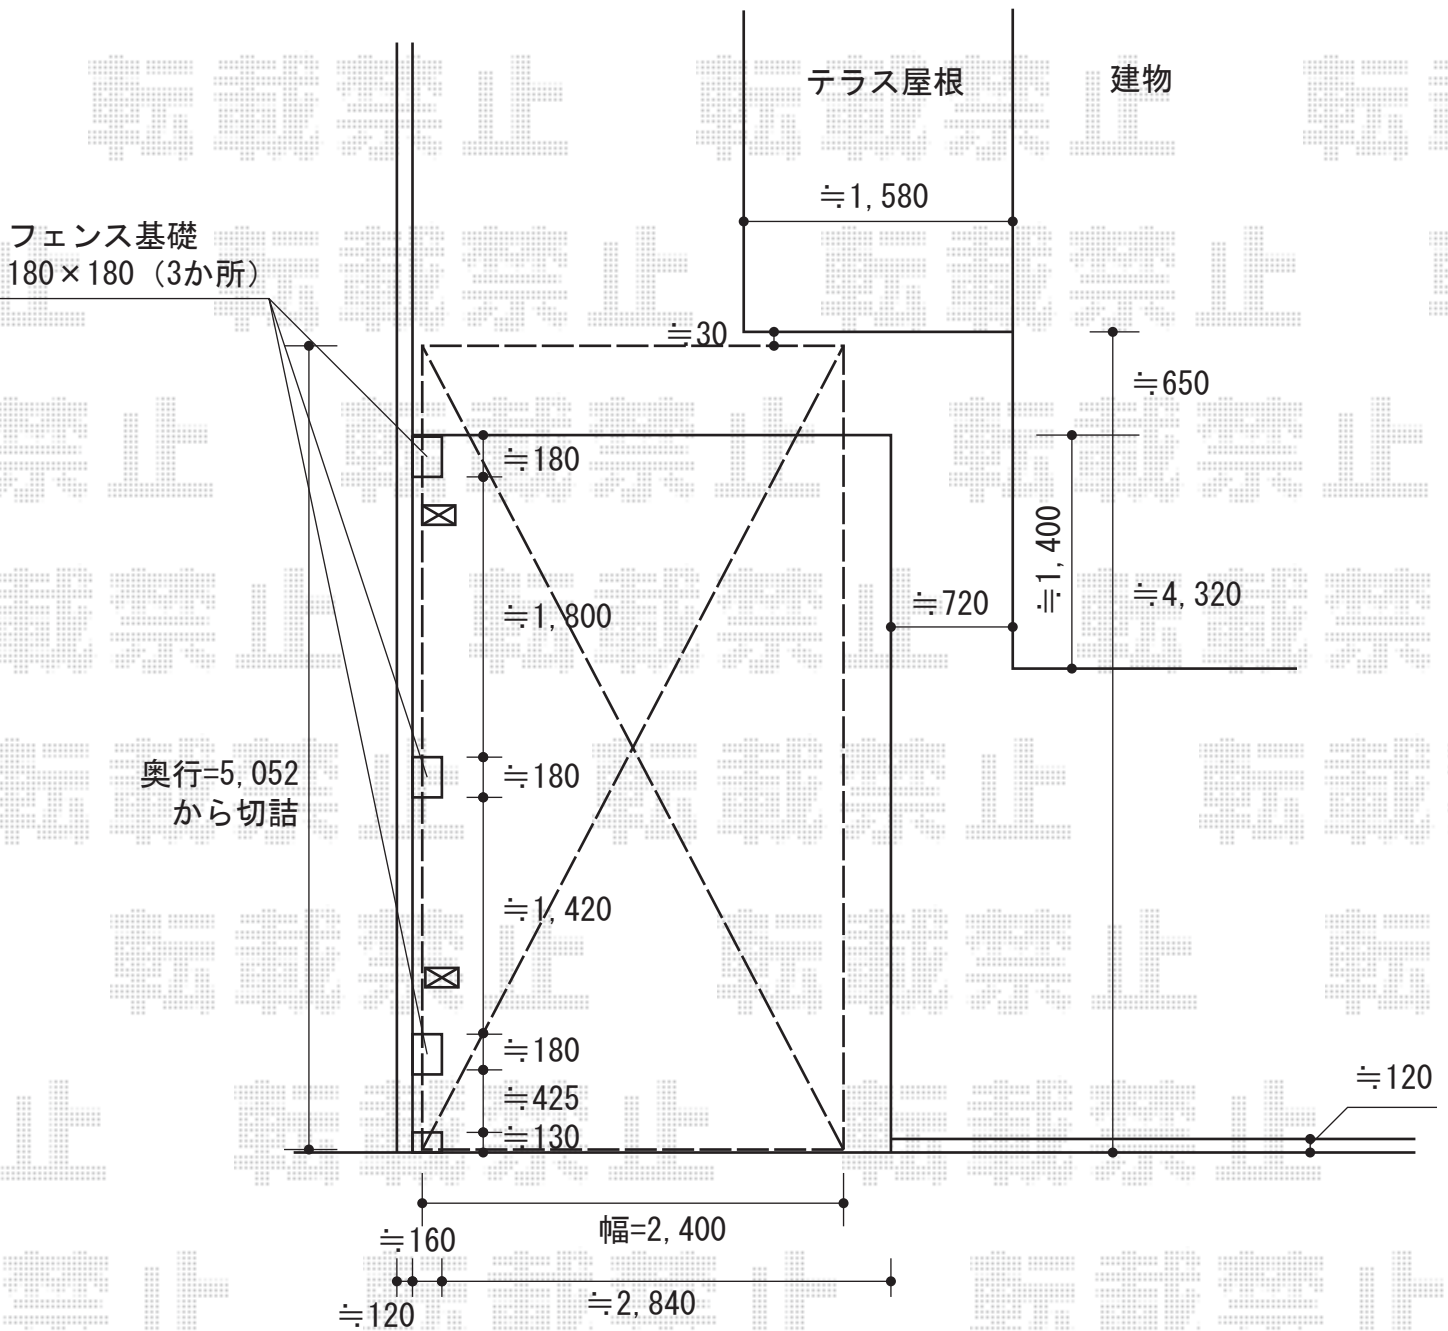

プレシオスポート 積雪～20cm対応

Value Select プレシオスポート 積雪～20cm対応
 幅=2,400mm
 奥行=5,052mm
 色：チャコールブラック
 屋根材：ポリカーボネート（スカイブルー）
 柱仕様：ハイルフ仕様（有効高 約2,355mm）

現場状況や作図制限により概略図の内容と多少の違いが生じることがございます。
 施工時は、現場優先とさせて頂きたく思いますので、お立会い頂き、
 最終のご指示のほど、何卒、宜しくお願い致します。