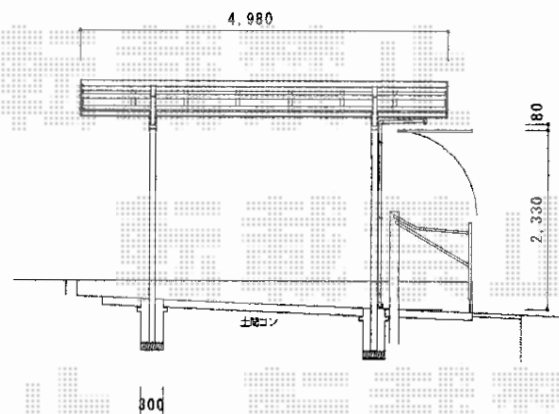

カーブポートシグマⅢ 積雪～30cm対応

トステム カーブポートシグマⅢ 積雪～30cm対応
幅=2,701mm
奥行=4,980mm
色：ブラック
屋根材：ポリカーボネート（ブルースモーク）
柱仕様：ロング柱23仕様（有効高 約2,300mm）

現場状況や作図制限により概略図の内容と多少の違いが生じることがございます。
施工時は、現場優先とさせて頂きたく思いますので、お立会い頂き、
最終のご指示のほど、何卒、宜しくお願い致します。