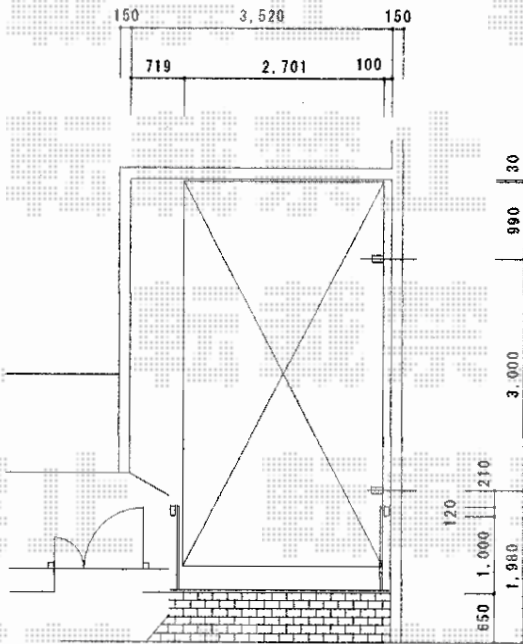

カーブポートシグマⅢ 積雪～30cm対応

トステム カーブポートシグマⅢ 積雪～30cm対応
幅=2,701mm
奥行=4,980mm
色：ブラック
屋根材：ポリカーボネート（ブルースモーク）
柱仕様：ロング柱23仕様（有効高 約2,300mm）

現場状況や作図制限により概略図の内容と多少の違いが生じることがございます。
施工時は、現場優先とさせて頂きたく思いますので、お立会い頂き、
最終のご指示のほど、何卒、宜しくお願い致します。