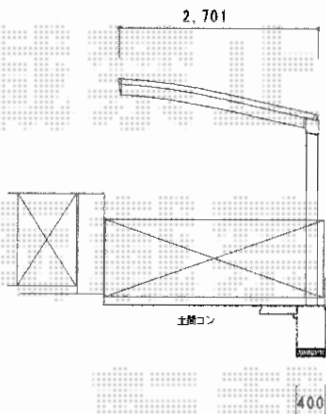

カーブポートシグマⅢ 積雪～30cm対応

トステム カーブポートシグマⅢ 積雪～30cm対応
幅=2,701mm
奥行=4,980mm
色：ブラック
屋根材：ポリカーボネート（ブルースモーク）
柱仕様：ロング柱23仕様（有効高 約2,300mm）

現場状況や作図制限により概略図の内容と多少の違いが生じることがございます。
施工時は、現場優先とさせて頂きたく思いますので、お立会い頂き、
最終のご指示のほど、何卒、宜しくお願い致します。