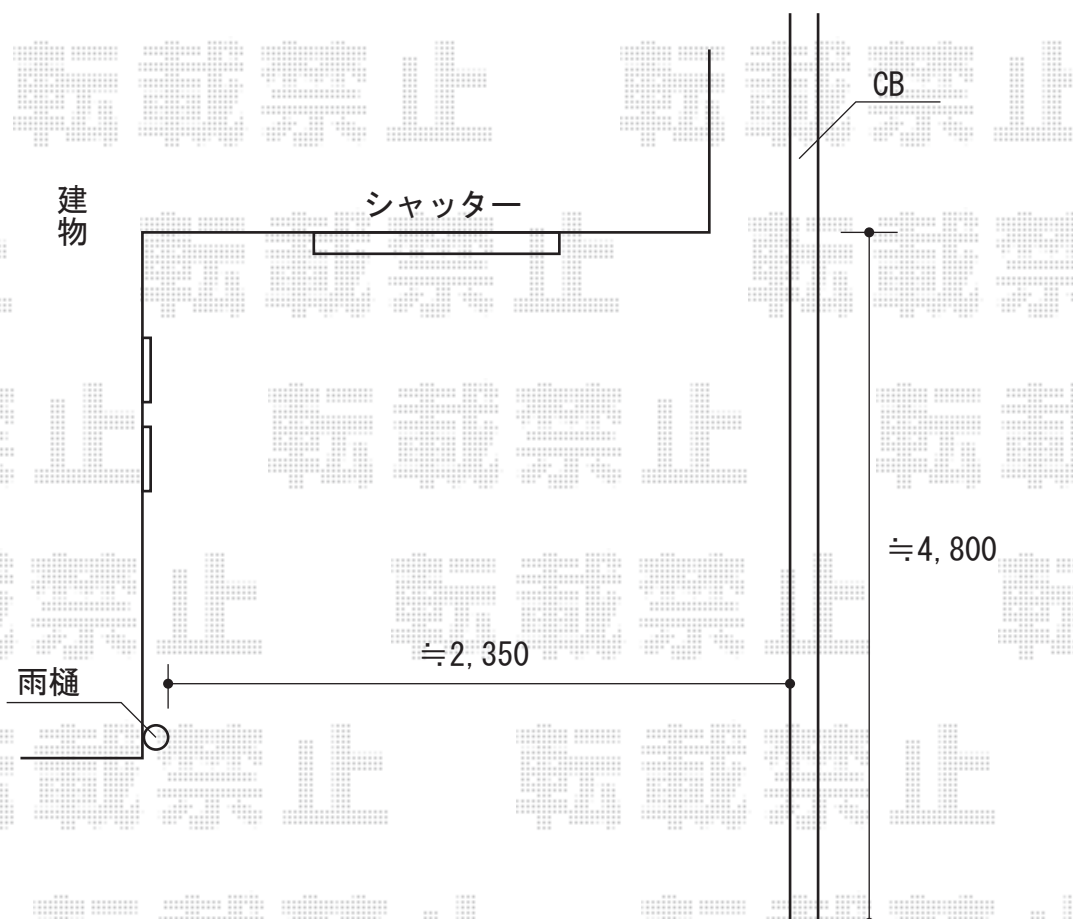

プレシオスポート 積雪～20cm対応

プレシオスポート 積雪～20cm対応

幅=2,400mm

奥行=5,052mm

色：ノーブルステン

屋根材：ポリカーボネート（スカイブルー）

柱仕様：ハイルーフ仕様（有効高 約2,355mm）

現場状況や作図制限により概略図の内容と多少の違いが生じることがございます。  
施工時は、現場優先とさせていただきますので、お立会い頂き、  
最終のご指示のほど、何卒、宜しくお願い致します。