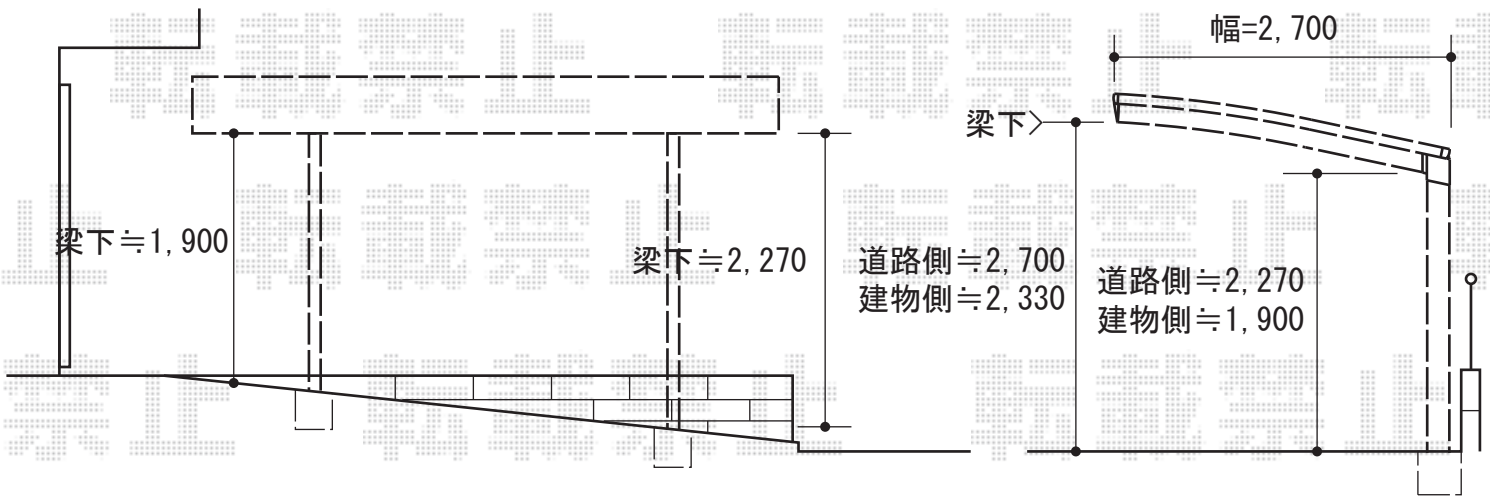

カーブポートシグマIII 積雪～30cm対応

トステム カーブポートシグマIII 積雪～30cm対応
 幅=2,701mm
 奥行=4,980mm
 色：ブラック
 屋根材：ポリカーボネート（ブラウン）
 柱仕様：ロング柱23仕様（有効高 約2,300mm）

現場状況や作図制限により概略図の内容と多少の違いが生じることがございます。
 施工時は、現場優先とさせて頂きたく思いますので、お立会い頂き、
 最終のご指示のほど、何卒、宜しくお願い致します。