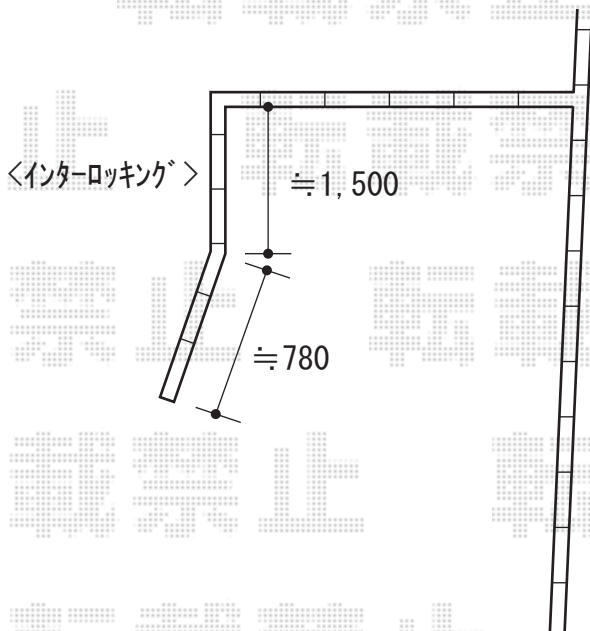

カーブポートシグマIII 積雪～30cm対応

トステム カーブポートシグマIII 積雪～30cm対応
 幅=2,701mm
 奥行=4,980mm
 色：ブラック
 屋根材：ポリカーボネート（ブラウン）
 柱仕様：ロング柱23仕様（有効高 約2,300mm）

現場状況や作図制限により概略図の内容と多少の違いが生じることがございます。
 施工時は、現場優先とさせて頂きたく思いますので、お立会い頂き、
 最終のご指示のほど、何卒、宜しくお願い致します。