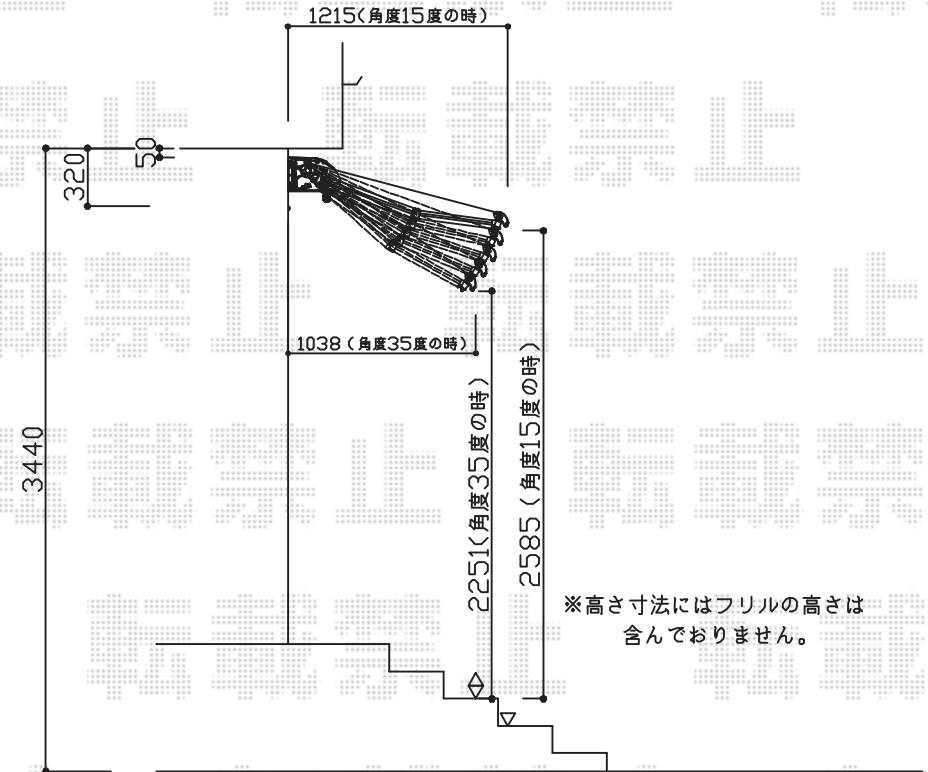

エルパティオプラス 手動式

テンパル エルパティオプラス 手動式
 間口=2,460mm
 出幅=1,500mm
 本体色：ホワイト
 キャンバス色：オイスター（EL6020）【アクレール50TT】
 駆動：外観左側駆動
 クランクハンドル：長さ1,450mm
 追加部材：雨除け上ケース
 フリル：丸波型（ロ）【ヘリテープ：ワインレッド】

※詳細な取付高さ位置に関しては、施工時に決定します。
 （図面では、上を50mm空けて設定しています。）
 ※左右のレイアウトは左側の角場と製品の左端合わせにて
 設定しております。（右側には10mmの隙間をみております。）

正面図

※高さ寸法にはフリルの高さは含んでおりません。

▽印：15度の時の先端位置を示す

◇印：35度の時の先端位置を示す

断面図

現場状況や作図制限により概略図の内容と多少の違いが生じることがございます。
 施工時は、現場優先とさせて頂きたく思いますので、お立会い頂き、
 最終のご指示のほど、何卒、宜しくお願い致します。

全ての著作権は、エクスショップに帰属します。当社とのお取引目的外の使用・複製・転載禁止となっております。