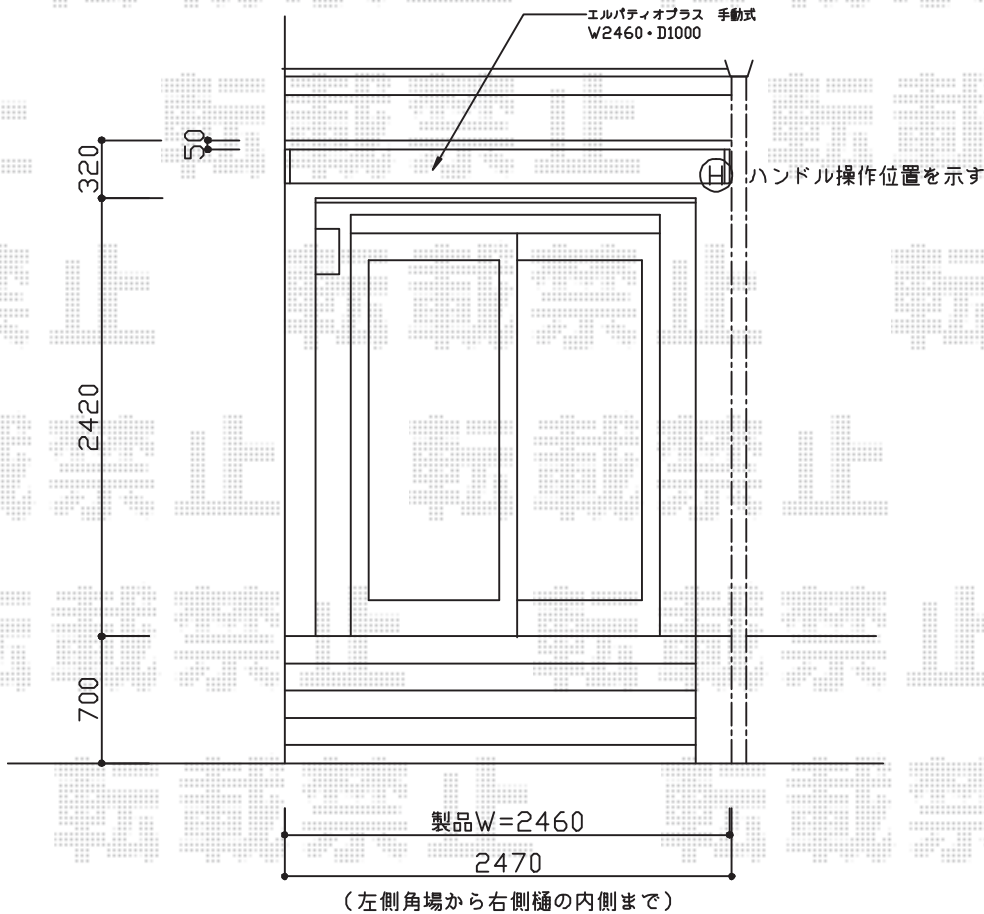

エルパティオプラス 手動式

テンパル エルパティオプラス 手動式
 間口=2,460mm
 出幅=1,500mm
 本体色：ホワイト
 キャンバス色：オイスター（EL6020）【アクレール50TT】
 駆動：外観左側駆動
 クランクハンドル：長さ1,450mm
 追加部材：雨除け上ケース
 フリル：丸波型（ロ）【ヘリテープ：ワインレッド】

※詳細な取付高さ位置に関しては、施工時に決定します。
 （図面では、上を50mm空けて設定しています。）
 ※左右のレイアウトは左側の角場と製品の左端合わせにて
 設定しております。（右側には10mmの隙間をみております。）

正面図

※高さ寸法にはフリルの高さは含んでおりません。

▽印：15度の時の先端位置を示す

◇印：35度の時の先端位置を示す

断面図

現場状況や作図制限により概略図の内容と多少の違いが生じることがございます。
 施工時は、現場優先とさせて頂きたく思いますので、お立会い頂き、
 最終のご指示のほど、何卒、宜しくお願い致します。

全ての著作権は、エクスショップに帰属します。当社とのお取引目的外の使用・複製・転載禁止となっております。