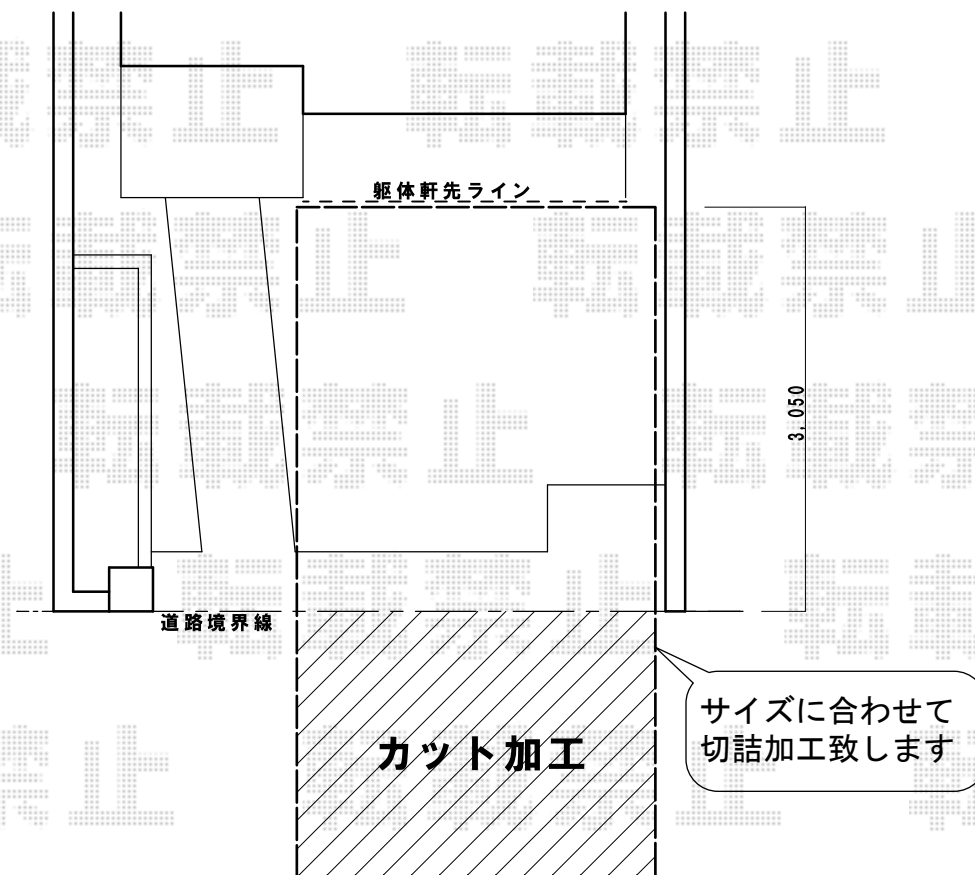

## プレシオスポート 積雪～20cm対応

Value Select プレシオスポート 積雪～20cm対応  
幅=2,700mm  
奥行=5,052mm  
色：チャコールブラック  
屋根材：ポリカーボネート（スカイブルー）  
柱仕様：ハイルーフ仕様（有効高 約2,355mm）

現場状況や作図制限により概略図の内容と多少の違いが生じることがございます。  
施工時は、現場優先とさせて頂きたく思いますので、お立会い頂き、  
最終のご指示のほど、何卒、宜しくお願い致します。