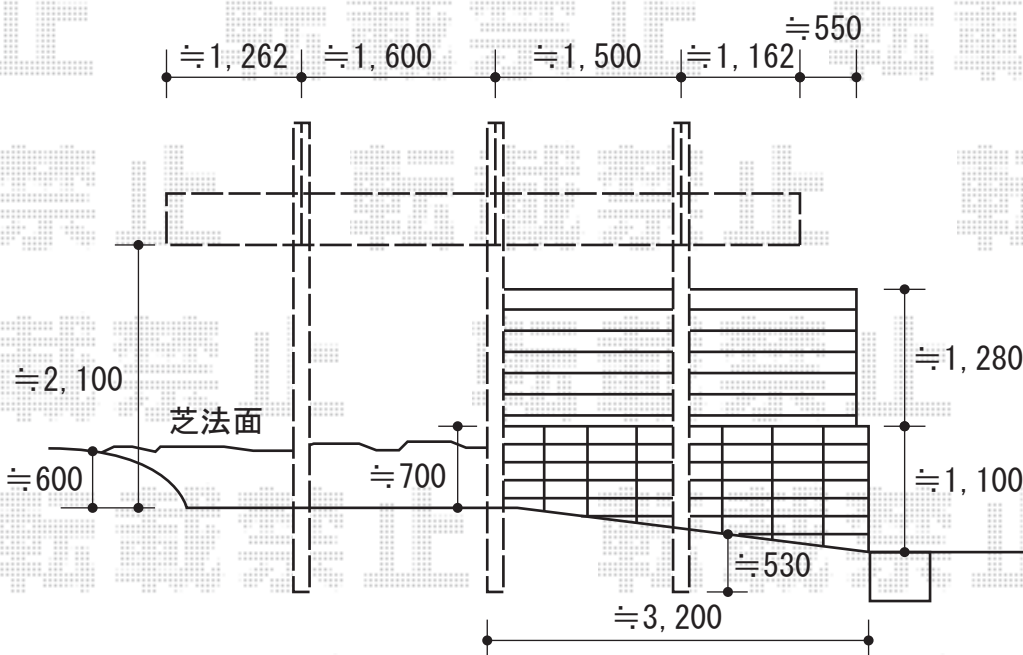

バローネ 積雪～20cm対応

YKK AP バローネ 積雪～20cm対応  
 幅=2,705mm 奥行=5,525mm  
 色：カームブラック  
 屋根材：アルミ形材（つや消しシルバー）  
 柱仕様：ハイルーフ仕様（有効高 約2,355mm）

YKK AP 収納式サポート 2本入  
 色：カームブラック

現場状況や作図制限により概略図の内容と多少の違いが生じることがございます。  
 施工時は、現場優先とさせていただきますので、お立会い頂き、  
 最終のご指示のほど、何卒、宜しくお願い致します。