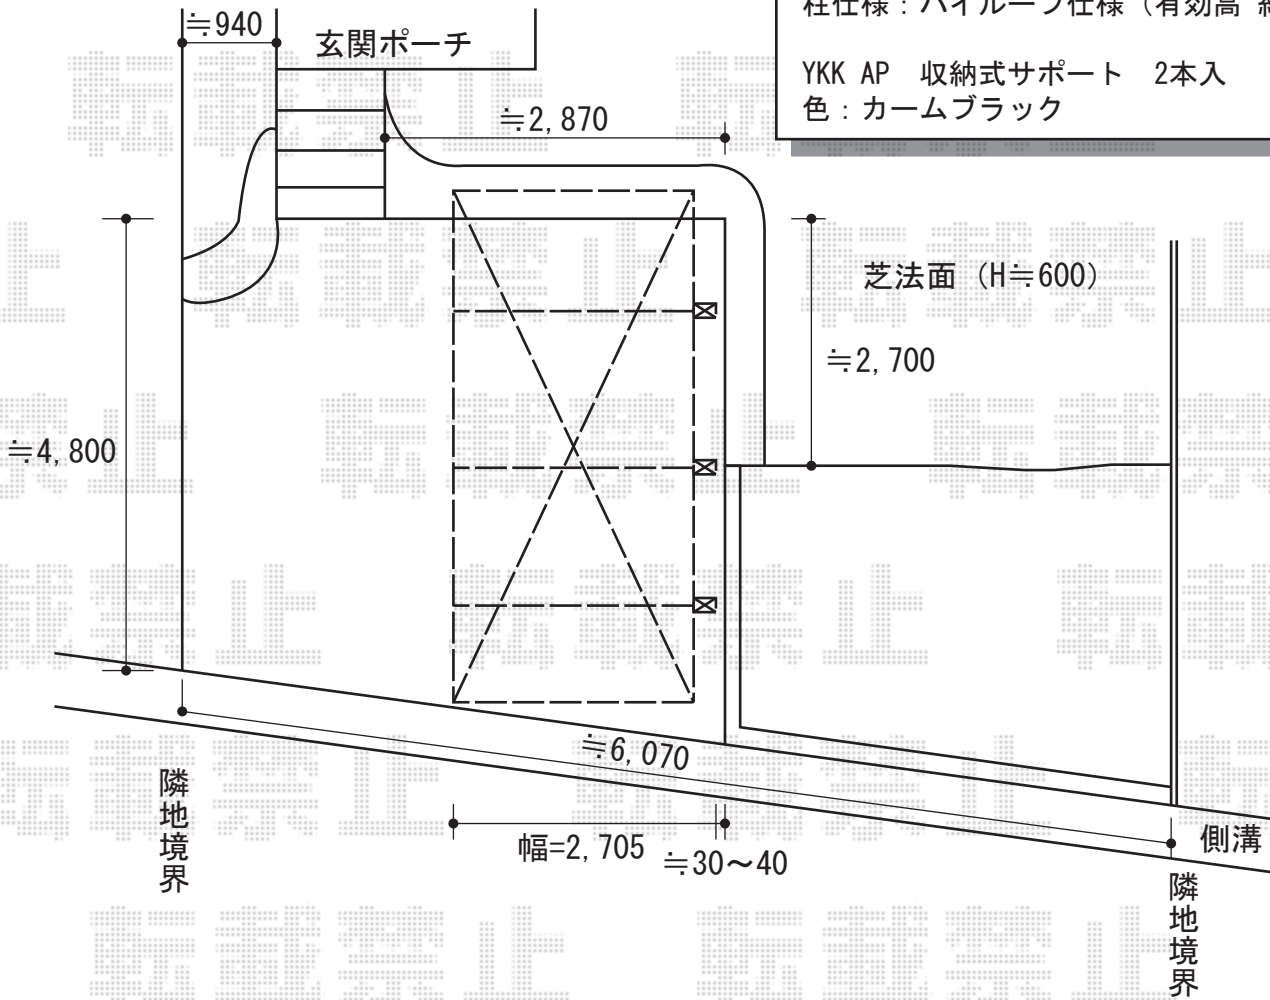

バローネ 積雪～20cm対応

YKK AP バローネ 積雪～20cm対応  
 幅=2,705mm 奥行=5,525mm  
 色：カームブラック  
 屋根材：アルミ形材（つや消しシルバー）  
 柱仕様：ハイルーフ仕様（有効高 約2,355mm）

YKK AP 収納式サポート 2本入  
 色：カームブラック

現場状況や作図制限により概略図の内容と多少の違いが生じることがございます。  
 施工時は、現場優先とさせていただきますので、お立会い頂き、  
 最終のご指示のほど、何卒、宜しくお願い致します。