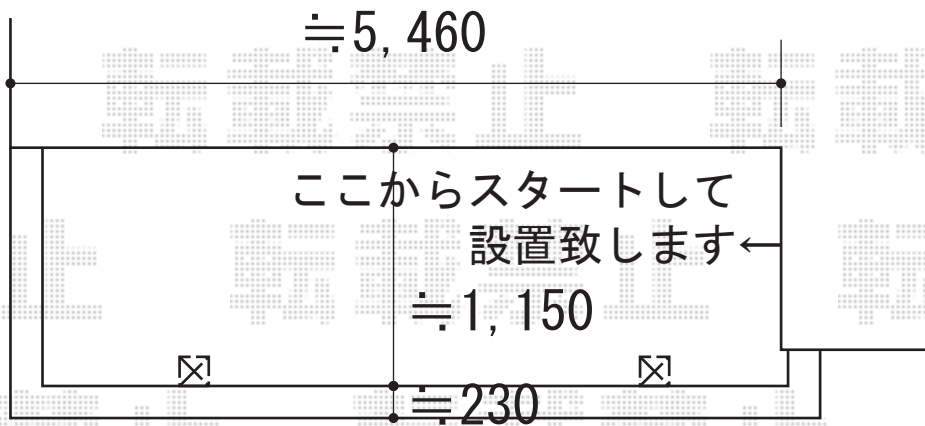

ライザーテラスII R型 屋根タイプ 積雪～20cm対応

ライザーテラスII R型 屋根タイプ 積雪～20cm対応
間口=関東間2.5間 (柱芯々4,350mm 屋根幅4,570mm)
出幅=5尺 (1,485mm)

色：ホワイト

屋根材：熱線吸収アクアポリカーボネート (ライトブルー)

柱仕様：柱奥行移動タイプ 施工方法：下止め

オプション：吊り下げ物干し 標準2本入り

現場状況や作図制限により概略図の内容と多少の違いが生じることがございます。
施工時は、現場優先とさせて頂きたく思いますので、お立会い頂き、
最終のご指示のほど、何卒、宜しくお願い致します。