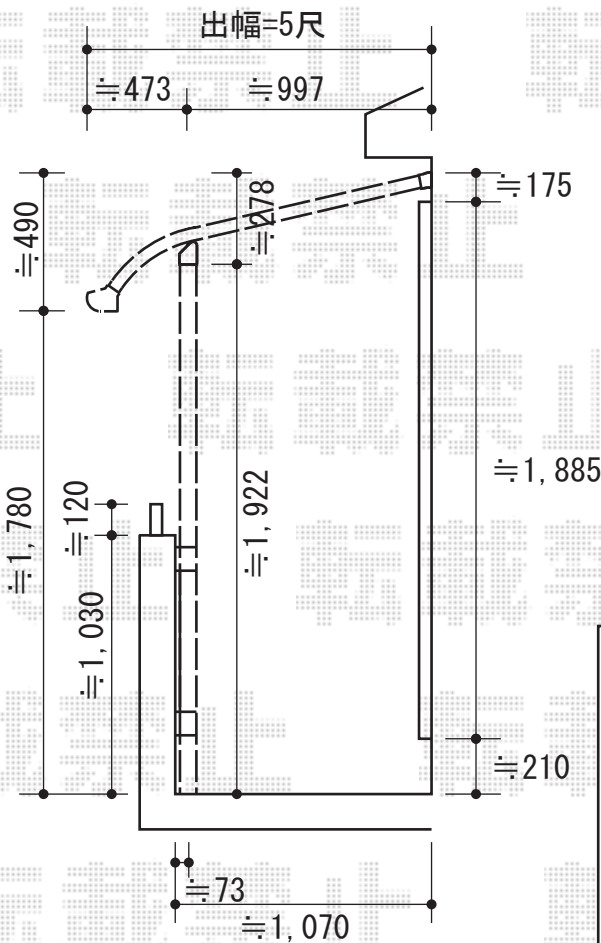

プレシオステラス R型 屋根タイプ 単体 積雪～20cm対応

Value Select プレシオステラス R型 屋根タイプ 単体
 積雪～20cm対応
 間口=関東間2間 (柱芯々3,485mm 屋根幅3,670mm)
 出幅=5尺 (1,470mm)
 色: グレースブラウン
 屋根材: ポリカーボネート (スカイブルー)
 柱仕様: 柱奥行移動タイプ
 施工方法: 下止め
 躯体式バルコニー取付部品: コーナー用×2

現場状況や作図制限により概略図の内容と多少の違いが生じることがございます。
 施工時は、現場優先とさせて頂きたく思いますので、お立会い頂き、
 最終のご指示のほど、何卒、宜しくお願い致します。

EX-SHOP
 HTTP://WWW.EX-SHOP.NET

担当: 堀