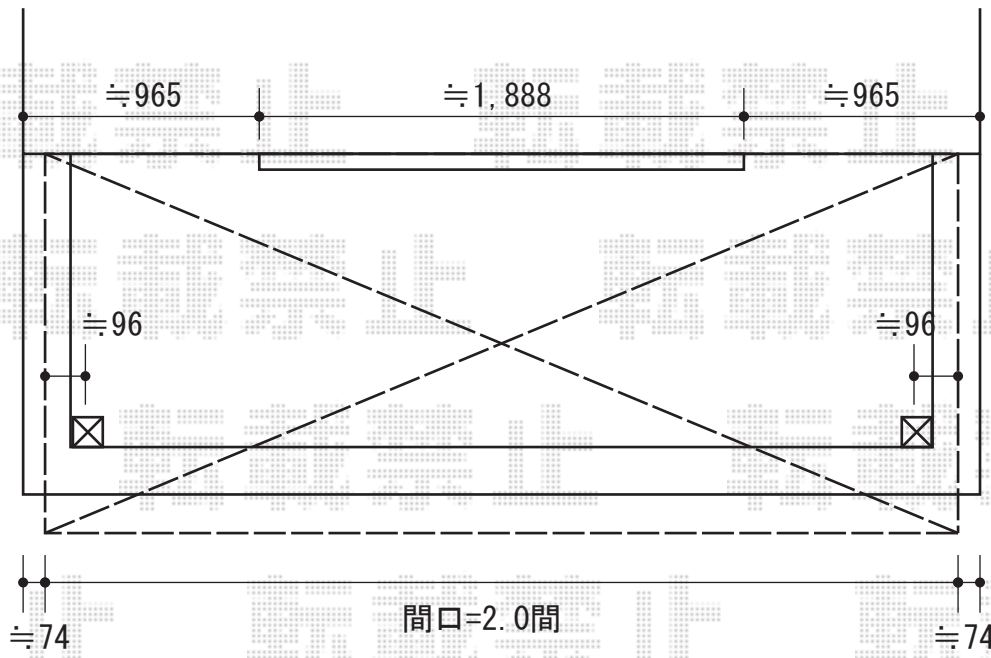

プレシオステラス R型 屋根タイプ 単体 積雪～20cm対応

Value Select プレシオステラス R型 屋根タイプ 単体
 積雪～20cm対応
 間口=関東間2間 (柱芯々3,485mm 屋根幅3,670mm)
 出幅=5尺 (1,470mm)
 色: グレースブラウン
 屋根材: ポリカーボネート (スカイブルー)
 柱仕様: 柱奥行移動タイプ
 施工方法: 下止め
 躯体式バルコニー取付部品: コーナー用×2

現場状況や作図制限により概略図の内容と多少の違いが生じることがございます。
 施工時は、現場優先とさせて頂きたく思いますので、お立会い頂き、
 最終のご指示のほど、何卒、宜しくお願い致します。

EX-SHOP
 HTTP://WWW.EX-SHOP.NET

担当: 堀