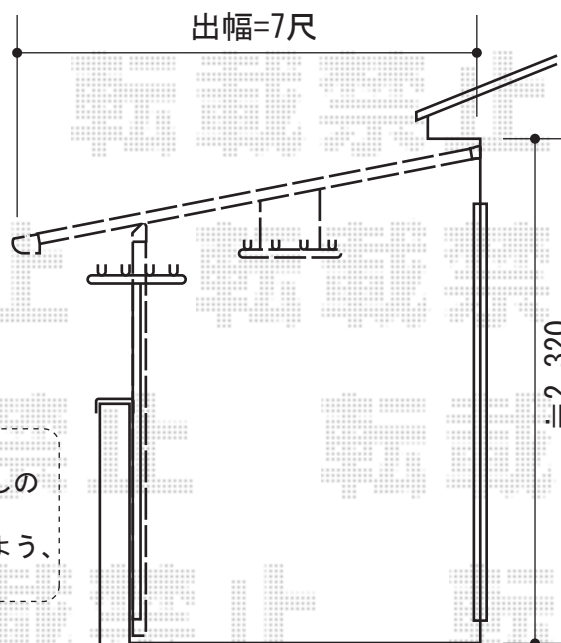

パワーアルファ F型 屋根タイプ 単体 積雪～20cm対応

施工に際して、
オプション：物干しの
取付け位置・高さの
ご確認を頂きますよう、
お願い致します。

トステム パワーアルファ F型 屋根タイプ 単体 積雪～20cm対応
 間口=1.5間（柱芯々2,755mm 屋根幅3,080mm）
 出幅=7尺（2,085mm）
 色：シャイングレー
 屋根材：ポリカーボネート（ブラウン）
 柱仕様：柱奥行移動タイプ
 施工方法：下止め仕様
 オプション：吊下げ式物干し 標準 2本入
 追加部材：雨樋用エルボ×2

現場状況や作図制限により概略図の内容と多少の違いが生じることがございます。
 施工時は、現場優先とさせて頂きたく思いますので、お立会い頂き、
 最終のご指示のほど、何卒、宜しくお願い致します。

EX-SHOP
[HTTP://WWW.EX-SHOP.NET](http://www.ex-shop.net)

担当：大辻