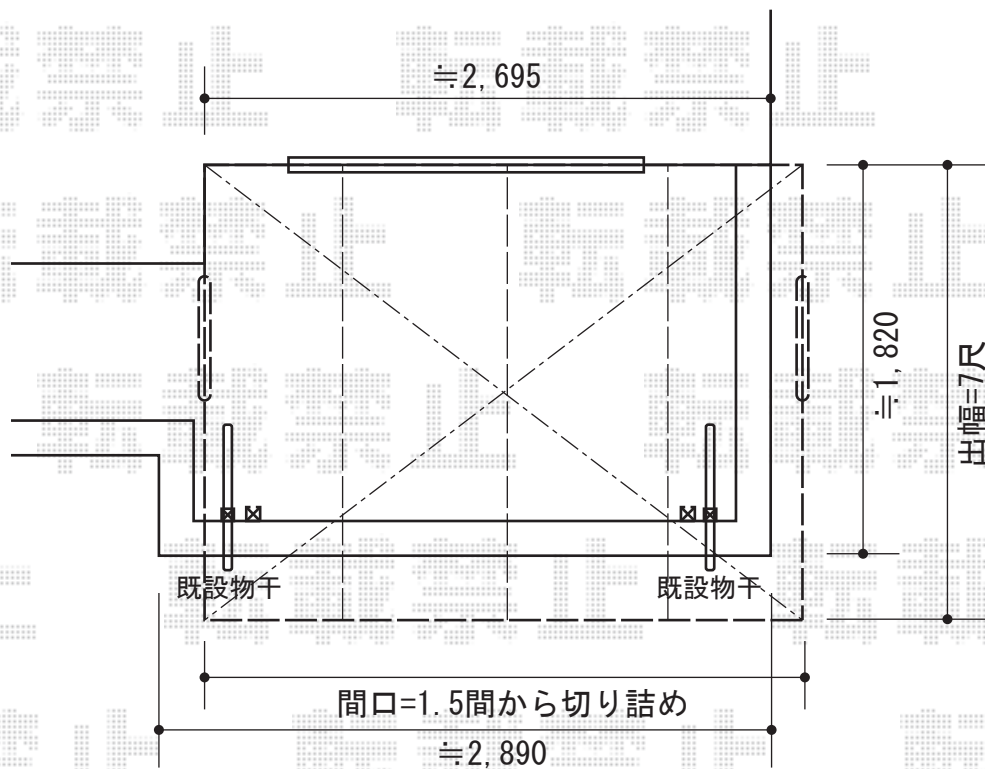

パワーアルファ F型 屋根タイプ 単体 積雪～20cm対応

施工に際して、
オプション：物干しの
取付け位置・高さの
ご確認を頂きますよう、
お願い致します。

トステム パワーアルファ F型 屋根タイプ 単体 積雪～20cm対応
 間口=1.5間（柱芯々2,755mm 屋根幅3,080mm）
 出幅=7尺（2,085mm）
 色：シャイングレー
 屋根材：ポリカーボネート（ブラウン）
 柱仕様：柱奥行移動タイプ
 施工方法：下止め仕様
 オプション：吊下げ式物干し 標準 2本入
 追加部材：雨樋用エルボ×2

現場状況や作図制限により概略図の内容と多少の違いが生じることがございます。
 施工時は、現場優先とさせて頂きたく思いますので、お立会い頂き、
 最終のご指示のほど、何卒、宜しくお願い致します。

EX-SHOP
[HTTP://WWW.EX-SHOP.NET](http://www.ex-shop.net)

担当：大辻