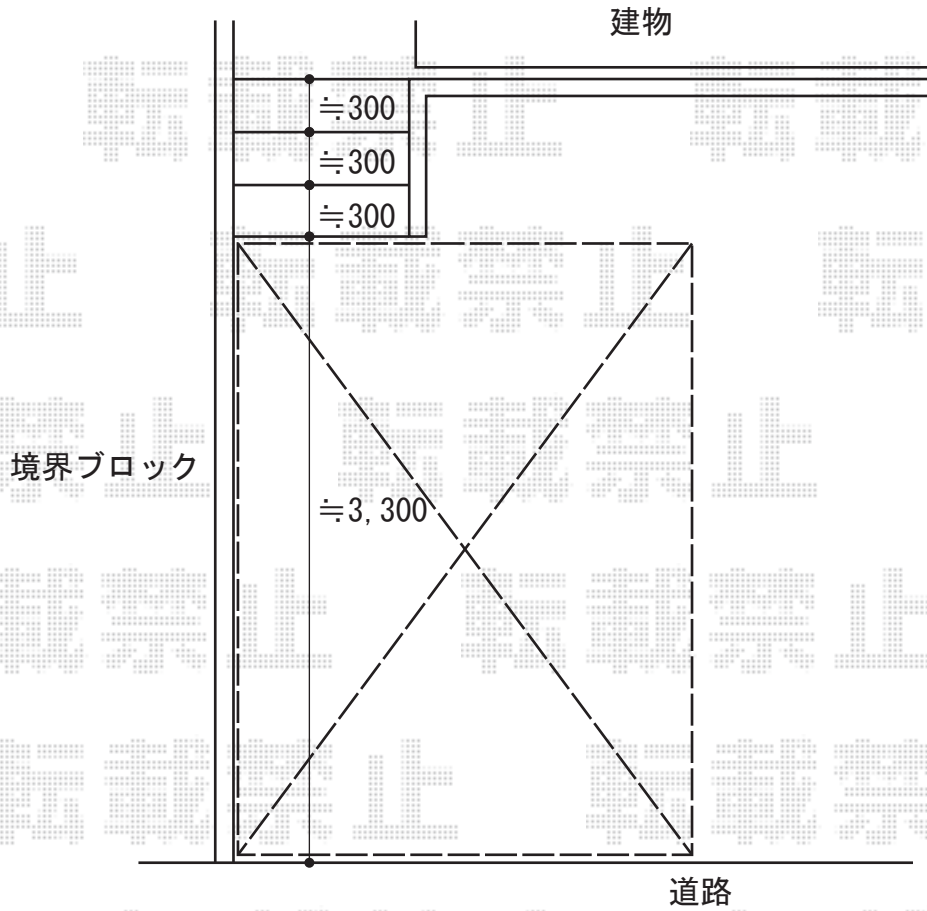

プレシオスポート 積雪~20cm対応

Value Select プレシオスポート 積雪~20cm対応

幅=2,400mm

奥行=5,052mm

色：ノーブルステン

屋根材：熱線遮断ポリカーボネート（スカイブルーマット調）

柱仕様：標準柱仕様（有効高 約1,800mm）

現場状況や作図制限により概略図の内容と多少の違いが生じることがございます。
施工時は、現場優先とさせていただきますので、お立会い頂き、
最終のご指示のほど、何卒、宜しくお願い致します。