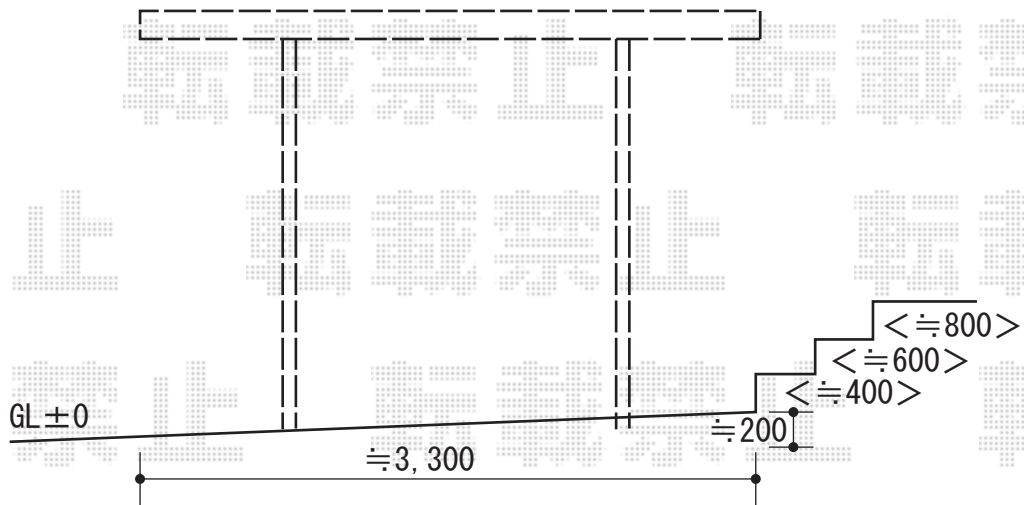

プレシオスポート 積雪~20cm対応

Value Select プレシオスポート 積雪~20cm対応

幅=2,400mm

奥行=5,052mm

色：ノーブルステン

屋根材：熱線遮断ポリカーボネート（スカイブルーマット調）

柱仕様：標準柱仕様（有効高 約1,800mm）

現場状況や作図制限により概略図の内容と多少の違いが生じることがございます。
施工時は、現場優先とさせていただきますので、お立会い頂き、
最終のご指示のほど、何卒、宜しくお願い致します。