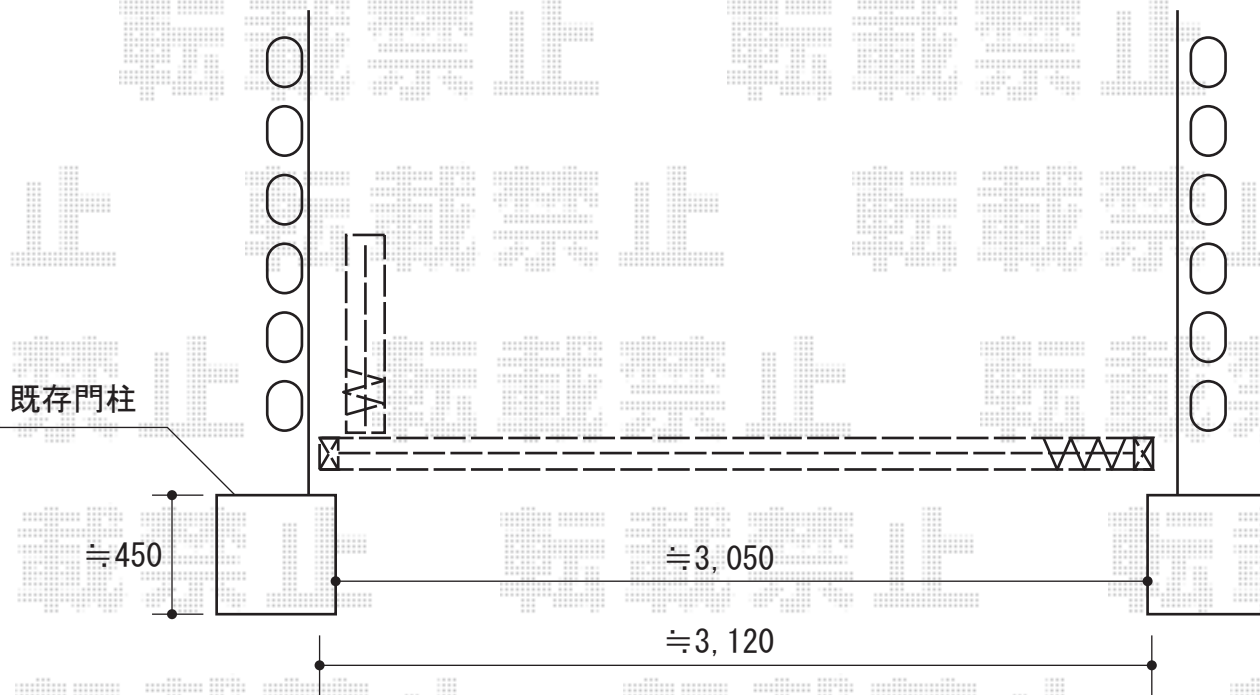

アルピタHGミニ ノンキャスト 片開き

TOEX アルピタHGミニ ノンキャスト 片開き
開口幅=2,896mm
全幅=3,120mm
たたみ幅=750mm
高さ=1,100mm
色：ブロンズ
落棒数：1

現場状況や作図制限により概略図の内容と多少の違いが生じることがございます。
施工時は、現場優先とさせていただきますので、お立会い頂き、
最終のご指示のほど、何卒、宜しくお願い致します。

EX-SHOP
HTTP://WWW.EX-SHOP.NET

担当：堀