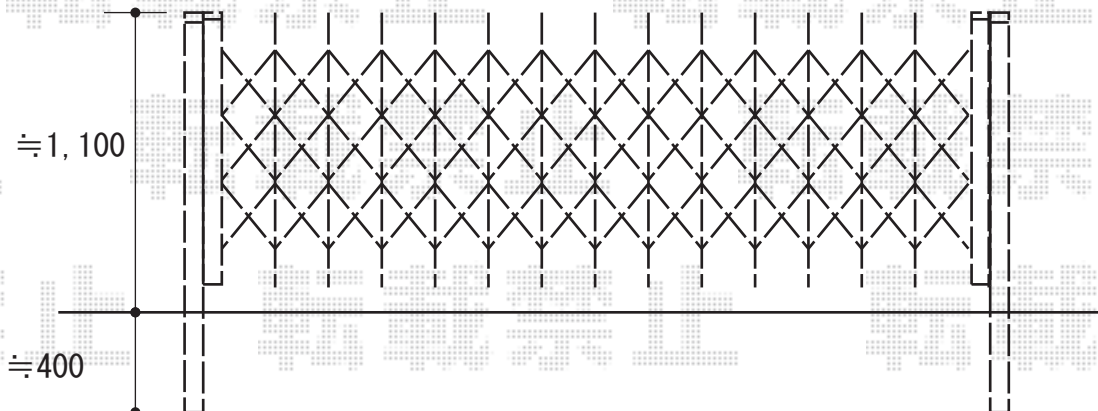

アルピタHGミニ ノンキャスト 片開き

TOEX アルピタHGミニ ノンキャスト 片開き
開口幅=2,896mm
全幅=3,120mm
たたみ幅=750mm
高さ=1,100mm
色：ブロンズ
落棒数：1

現場状況や作図制限により概略図の内容と多少の違いが生じることがございます。
施工時は、現場優先とさせていただきますので、お立会い頂き、
最終のご指示のほど、何卒、宜しくお願い致します。

EX-SHOP
HTTP://WWW.EX-SHOP.NET

担当：堀