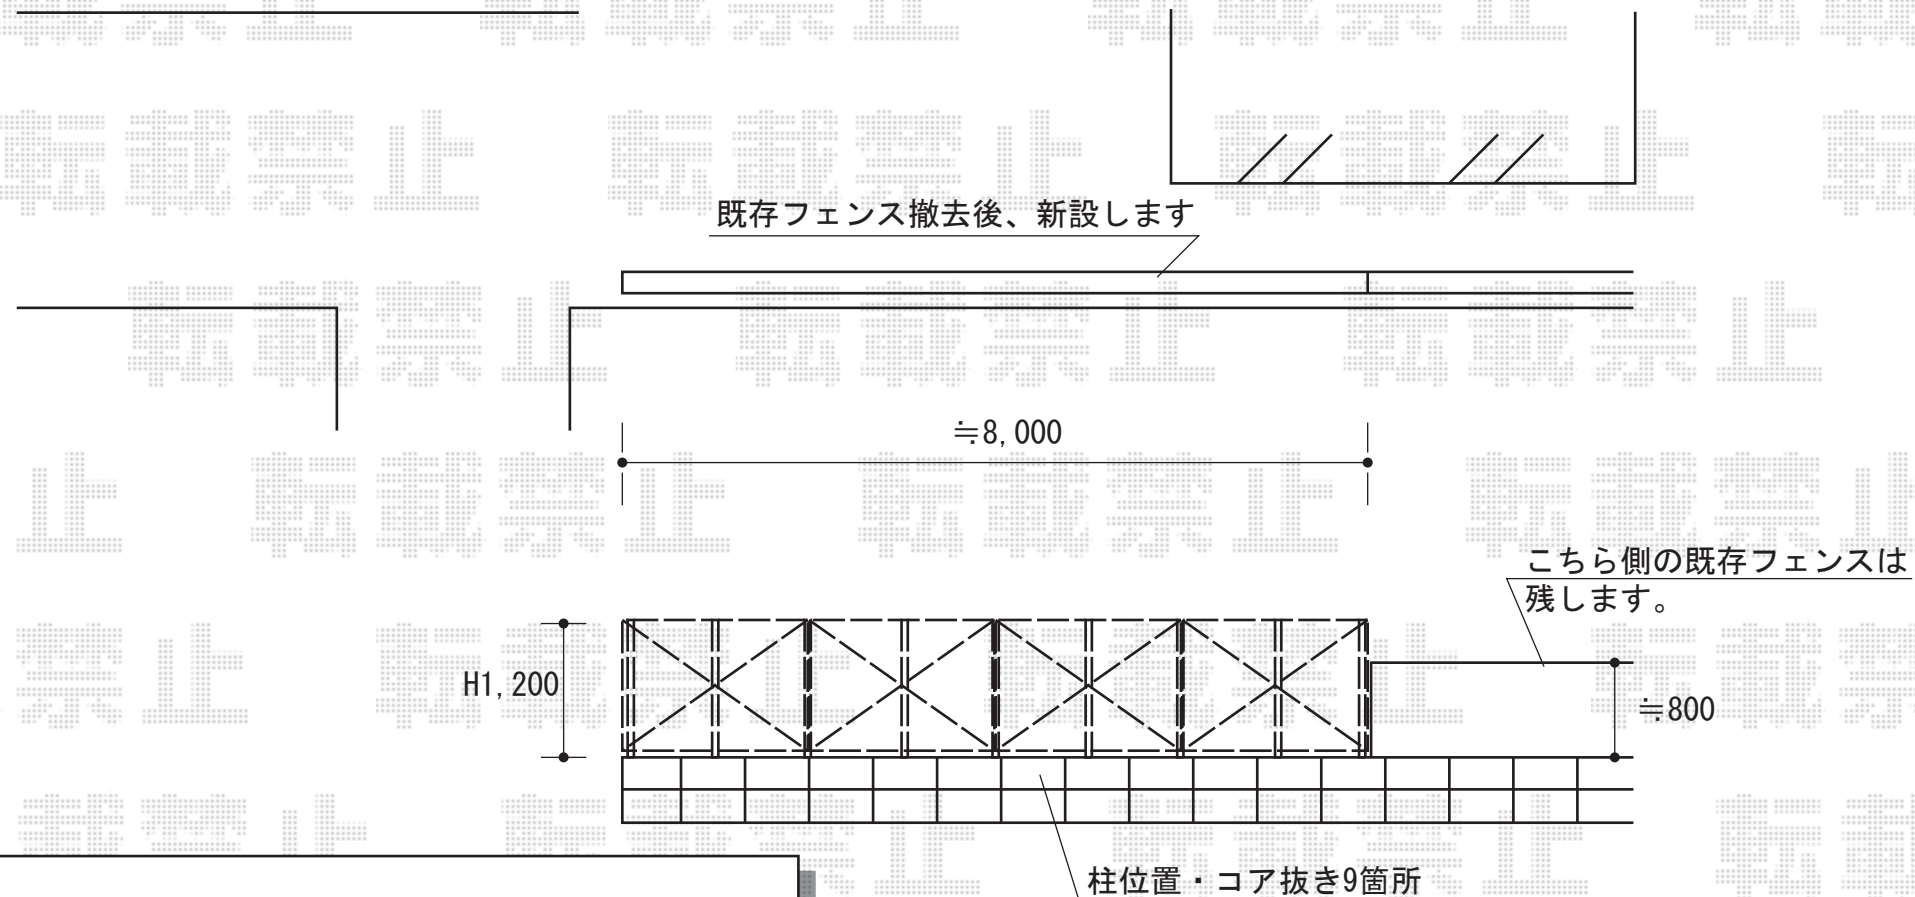

# プリレオR9型フェンス [フリーポールタイプ]

TOEX プリレオR9型フェンス [フリーポールタイプ]  
本体1枚 (W×H) = (1,979mm×1,200mm) × 4枚  
支柱 : T12×9本  
部材 : 部品セットA×9セット  
部材 : 端部キャップ×1セット  
色 : アイボリーホワイト

現場状況や作図制限により概略図の内容と多少の違いが生じることがございます。  
施工時は、現場優先とさせて頂きたく思いますので、お立会い頂き、  
最終のご指示のほど、何卒、宜しくお願い致します。