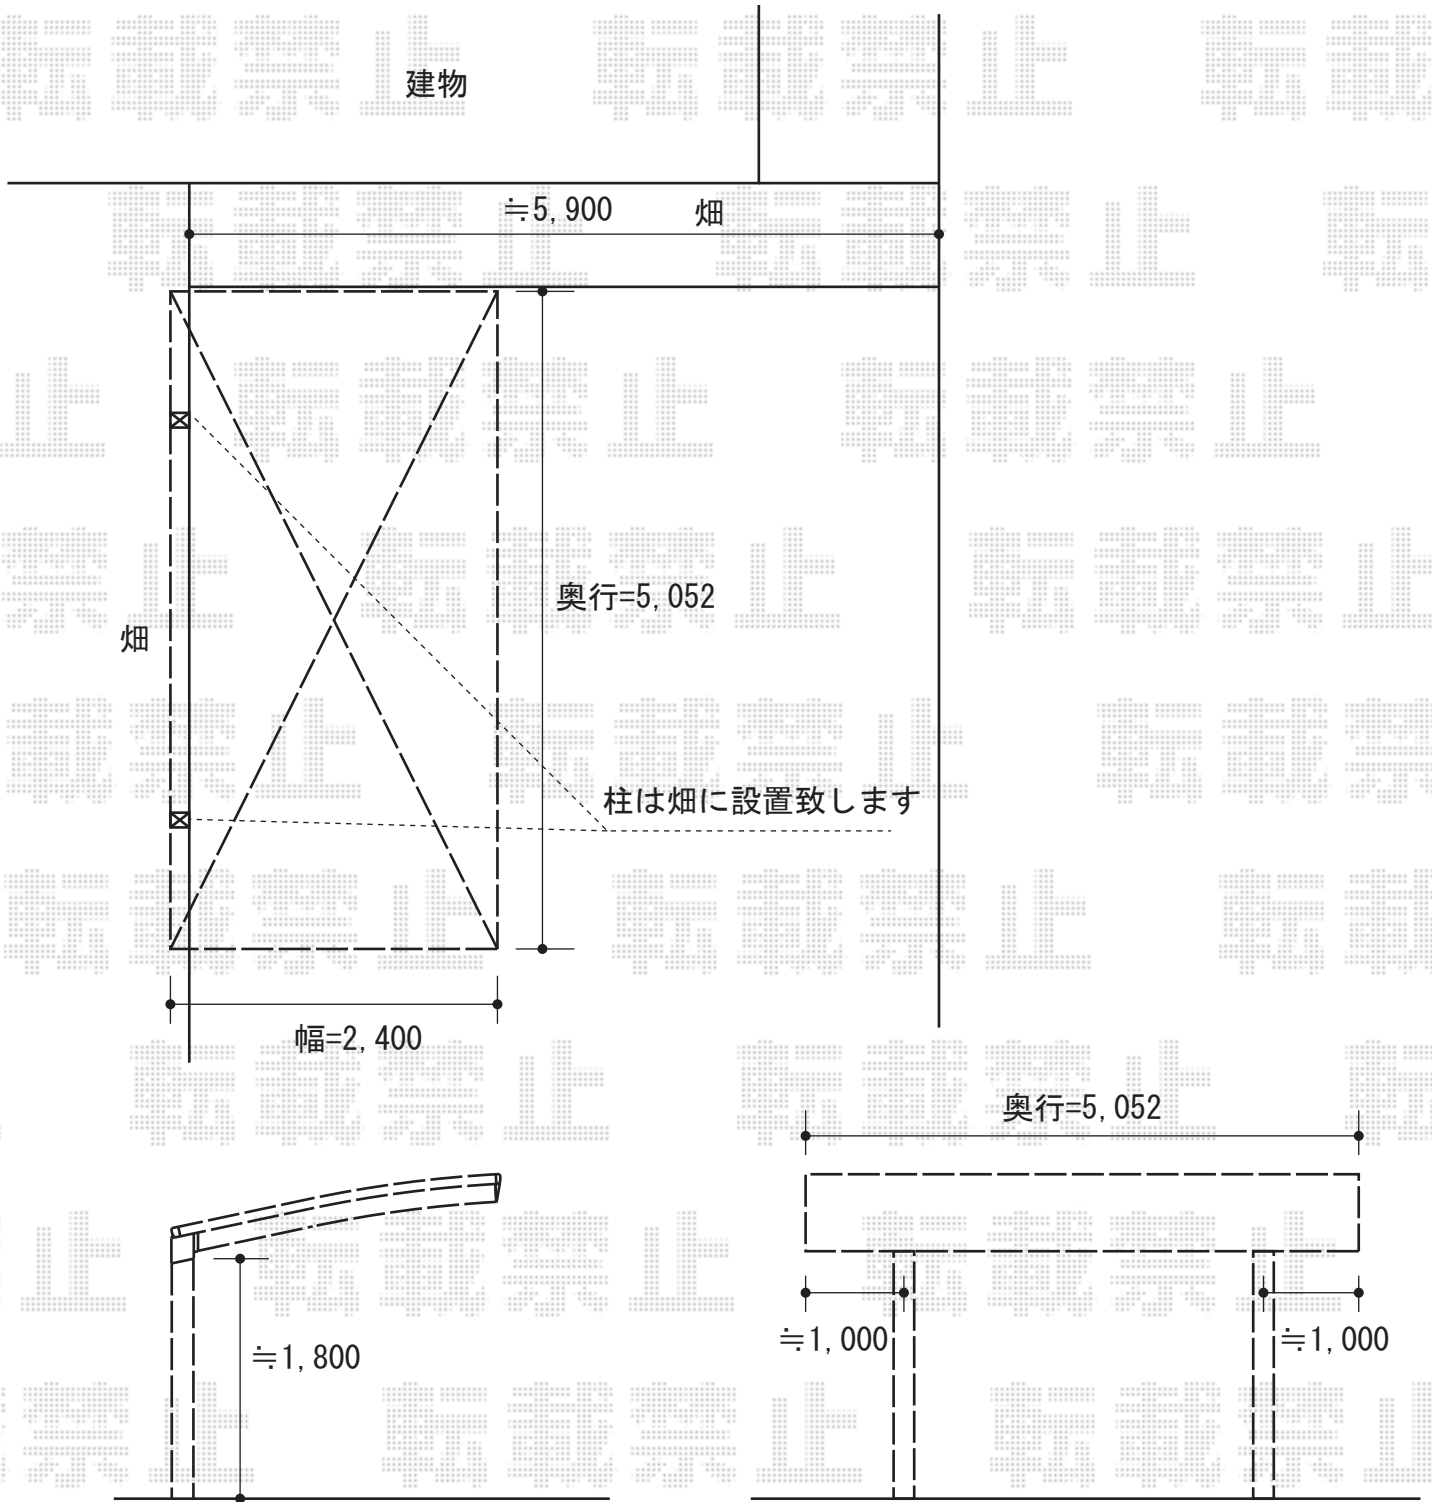

プレシオSPORT 積雪~20cm対応

EX-SHOP プレシオSPORT 積雪~20cm対応
幅=2,400mm
奥行=5,052mm
色：ノーブルステン
屋根材：ポリカーボネート（スカイブルー）
柱仕様：標準柱仕様（有効高 約1,800mm）

現場状況や作図制限により概略図の内容と多少の違いが生じることがございます。
施工時は、現場優先とさせて頂きたく思いますので、お立会い頂き、
最終のご指示のほど、何卒、宜しくお願い致します。