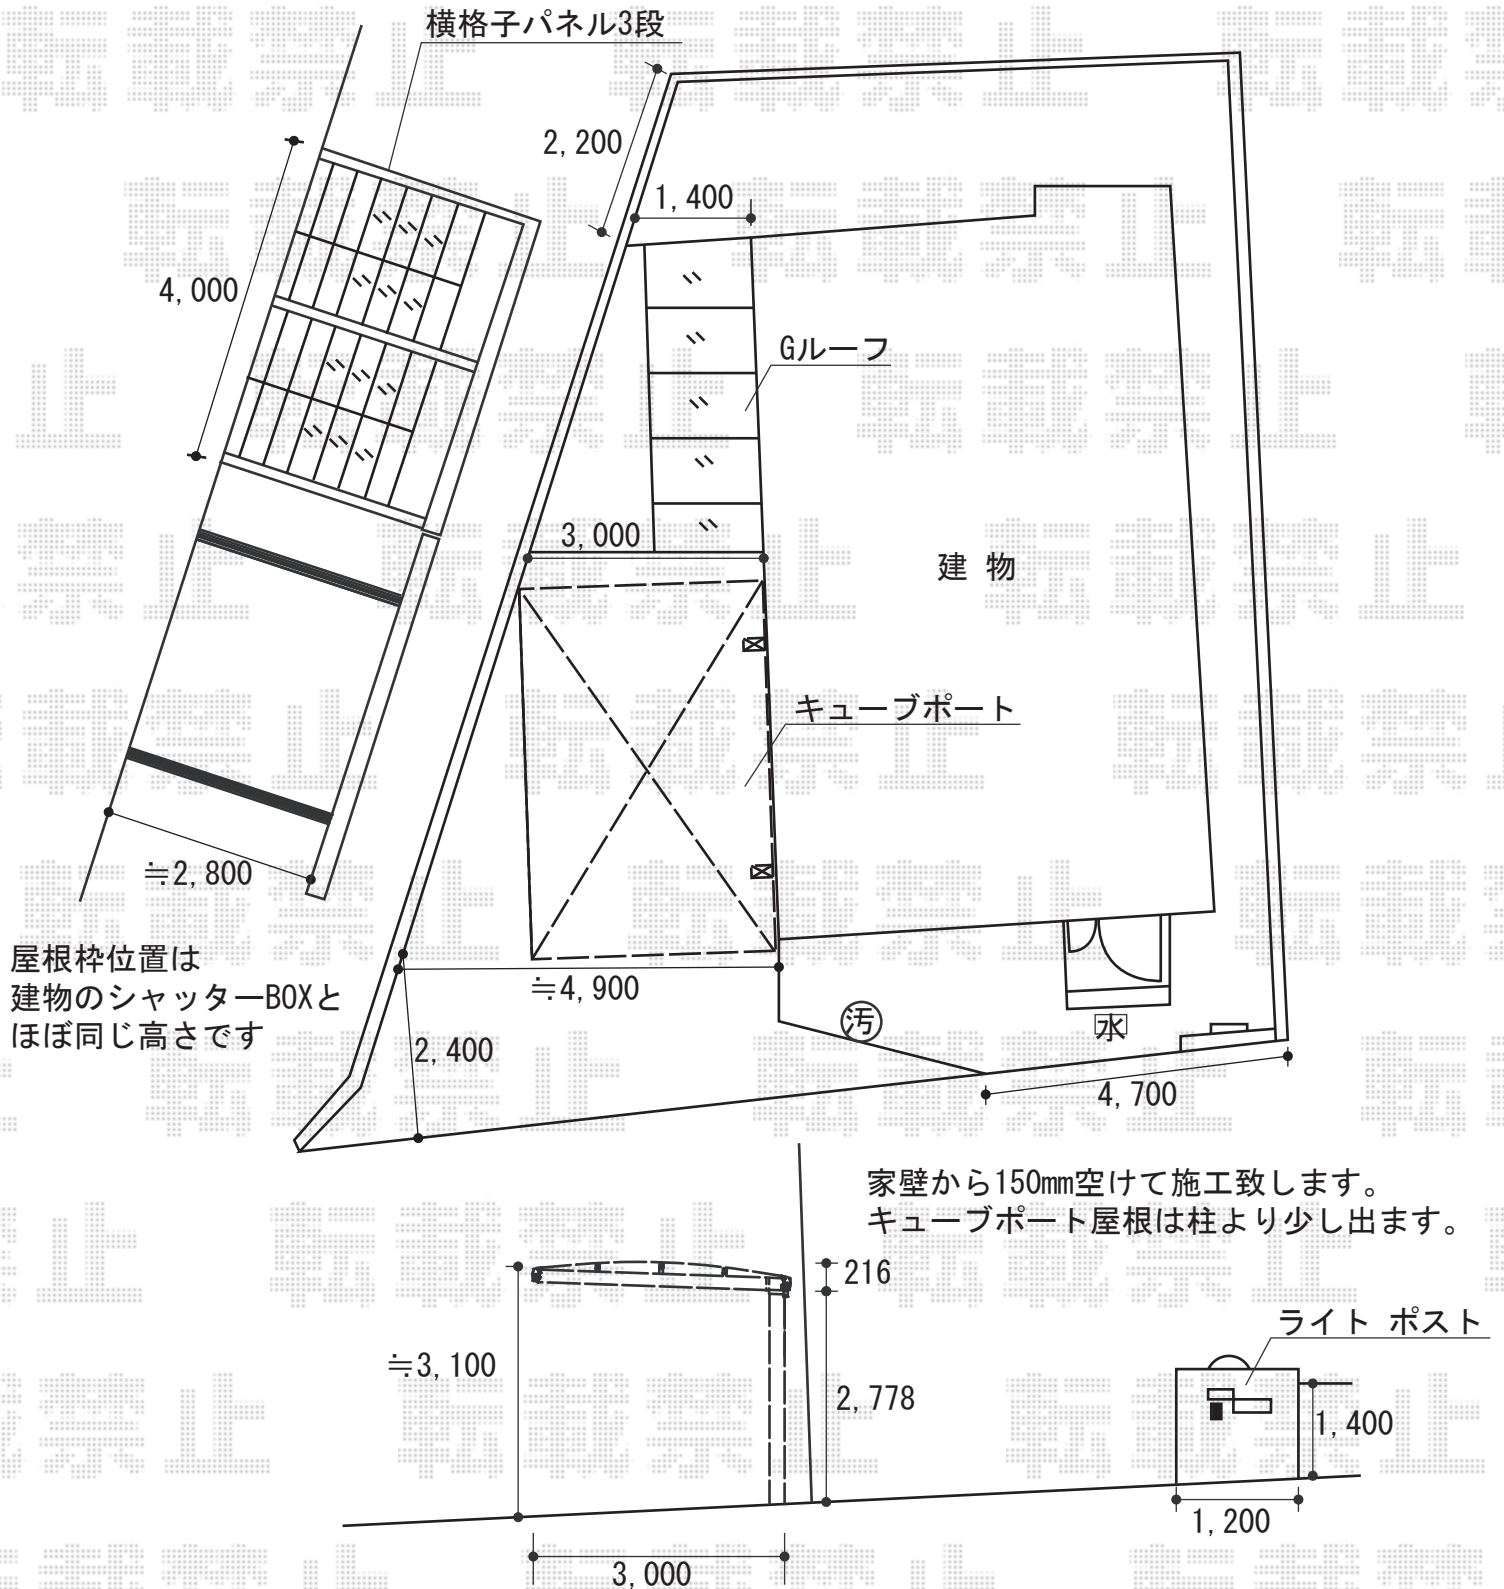

カーポート・フェンス

TOEX キューブポート レギュラー 積雪~20cm対応
 幅=3,006mm 奥行=4,994mm 色：シャイングレー
 屋根材：ポリカーボネート（クリアマット 仮）
 柱仕様：ロング柱28仕様（有効高 約2,800mm）

TOEX 門袖灯 MK-1型 色：シャイングレー

TOEX Gフレーム
 本体：H2,900 W4,000 d1,400+d3,000
 Gルーフトラストタイプ付き：
 横格子パネル3段 色：シャイングレー

TOEX エクスポスト 口金タイプ N-1型
 本体：2B05 色：シャイングレー

現場状況や作図制限により概略図の内容と多少の違いが生じることがございます。
 施工時は、現場優先とさせていただきますので、お立会い頂き、
 最終のご指示のほど、何卒、宜しくお願い致します。

EX-SHOP
[HTTP://WWW.EX-SHOP.NET](http://www.ex-shop.net)

担当：杉本