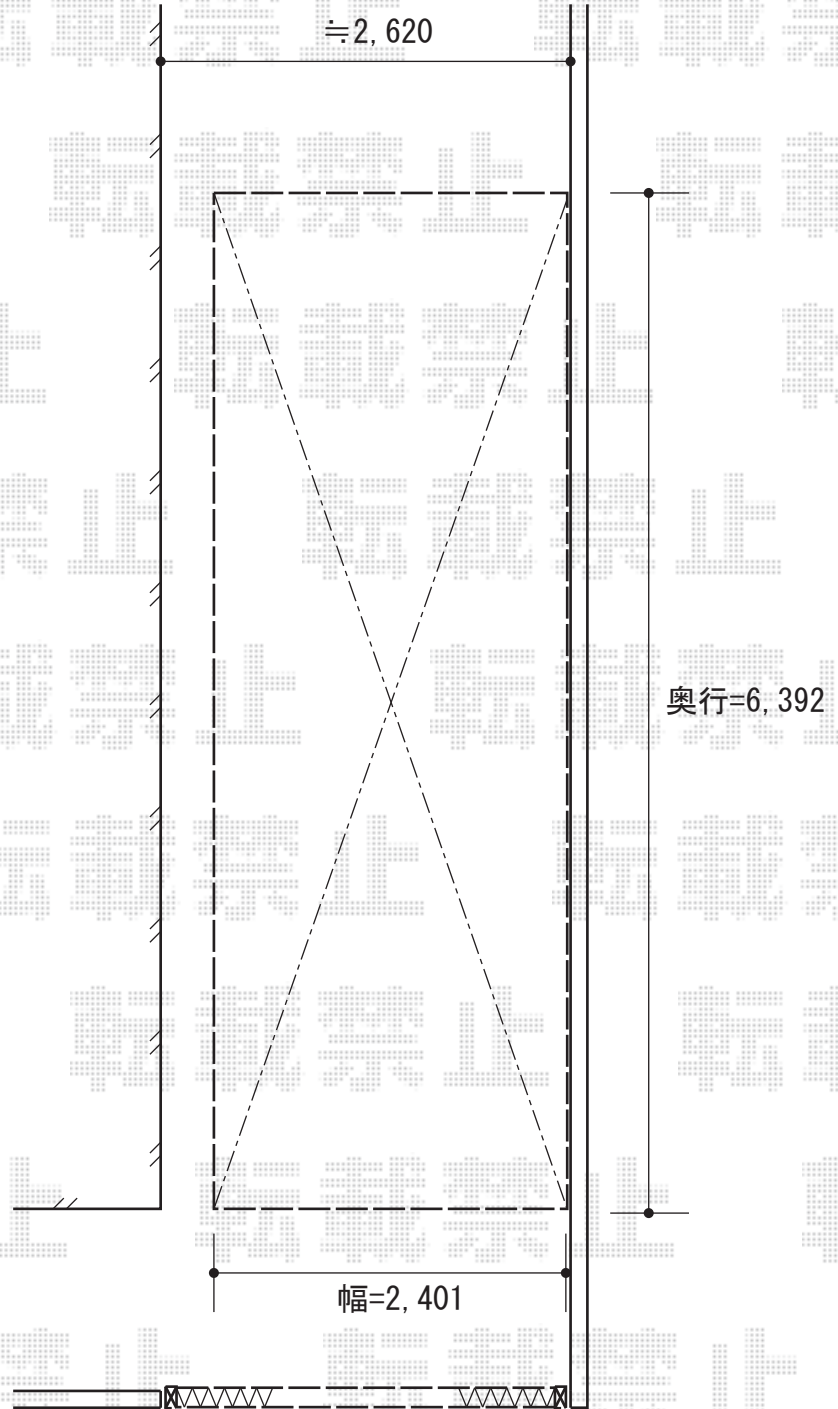

# アルシャインHW型 Aタイプ ノンレール 片開き

アルシャインHW型 Aタイプ ノンレール 片開き  
 開口幅=4,062mm  
 全幅=4,232mm  
 たたみ幅=666mm  
 高さ=1,250mm  
 色：マイルドブラック  
 キャスター数：3個  
 落棒数：3本

カーブポートシグマⅢ 延長 積雪～30cm対応  
 幅=2,401mm  
 奥行=6,392mm  
 色：オータムブラウン  
 屋根材：ポリカーボネート（ブルースモーク）  
 柱仕様：ロング柱28仕様（有効高 約2,800mm）

現場状況や作図制限により概略図の内容と多少の違いが生じることがございます。  
 施工時は、現場優先とさせて頂きたく思いますので、お立会い頂き、  
 最終のご指示のほど、何卒、宜しくお願い致します。

**EX-SHOP**  
[HTTP://WWW.EX-SHOP.NET](http://www.ex-shop.net)

担当：小林

全ての著作権は、エクスショップに帰属します。当社とのお取引目的外の使用・複製・転載禁止となっております。