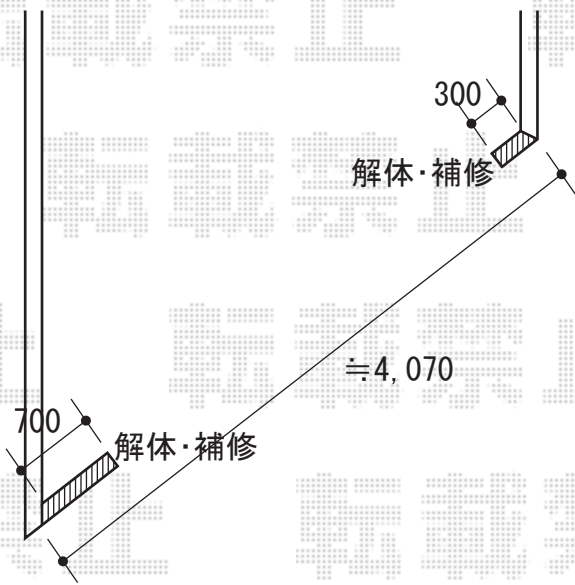

# アルシャインHW型 Aタイプ ノンレール 片開き

アルシャインHW型 Aタイプ ノンレール 片開き  
 開口幅=4,062mm  
 全幅=4,232mm  
 たたみ幅=666mm  
 高さ=1,250mm  
 色：マイルドブラック  
 キャスター数：3個  
 落棒数：3本

カーブポートシグマⅢ 延長 積雪～30cm対応  
 幅=2,401mm  
 奥行=6,392mm  
 色：オータムブラウン  
 屋根材：ポリカーボネート（ブルースモーク）  
 柱仕様：ロング柱28仕様（有効高 約2,800mm）

現場状況や作図制限により概略図の内容と多少の違いが生じることがございます。  
 施工時は、現場優先とさせて頂きたく思いますので、お立会い頂き、  
 最終のご指示のほど、何卒、宜しくお願い致します。

**EX-SHOP**  
[HTTP://WWW.EX-SHOP.NET](http://www.ex-shop.net)

担当：小林

全ての著作権は、エクスショップに帰属します。当社とのお取引目的外の使用・複製・転載禁止となっております。