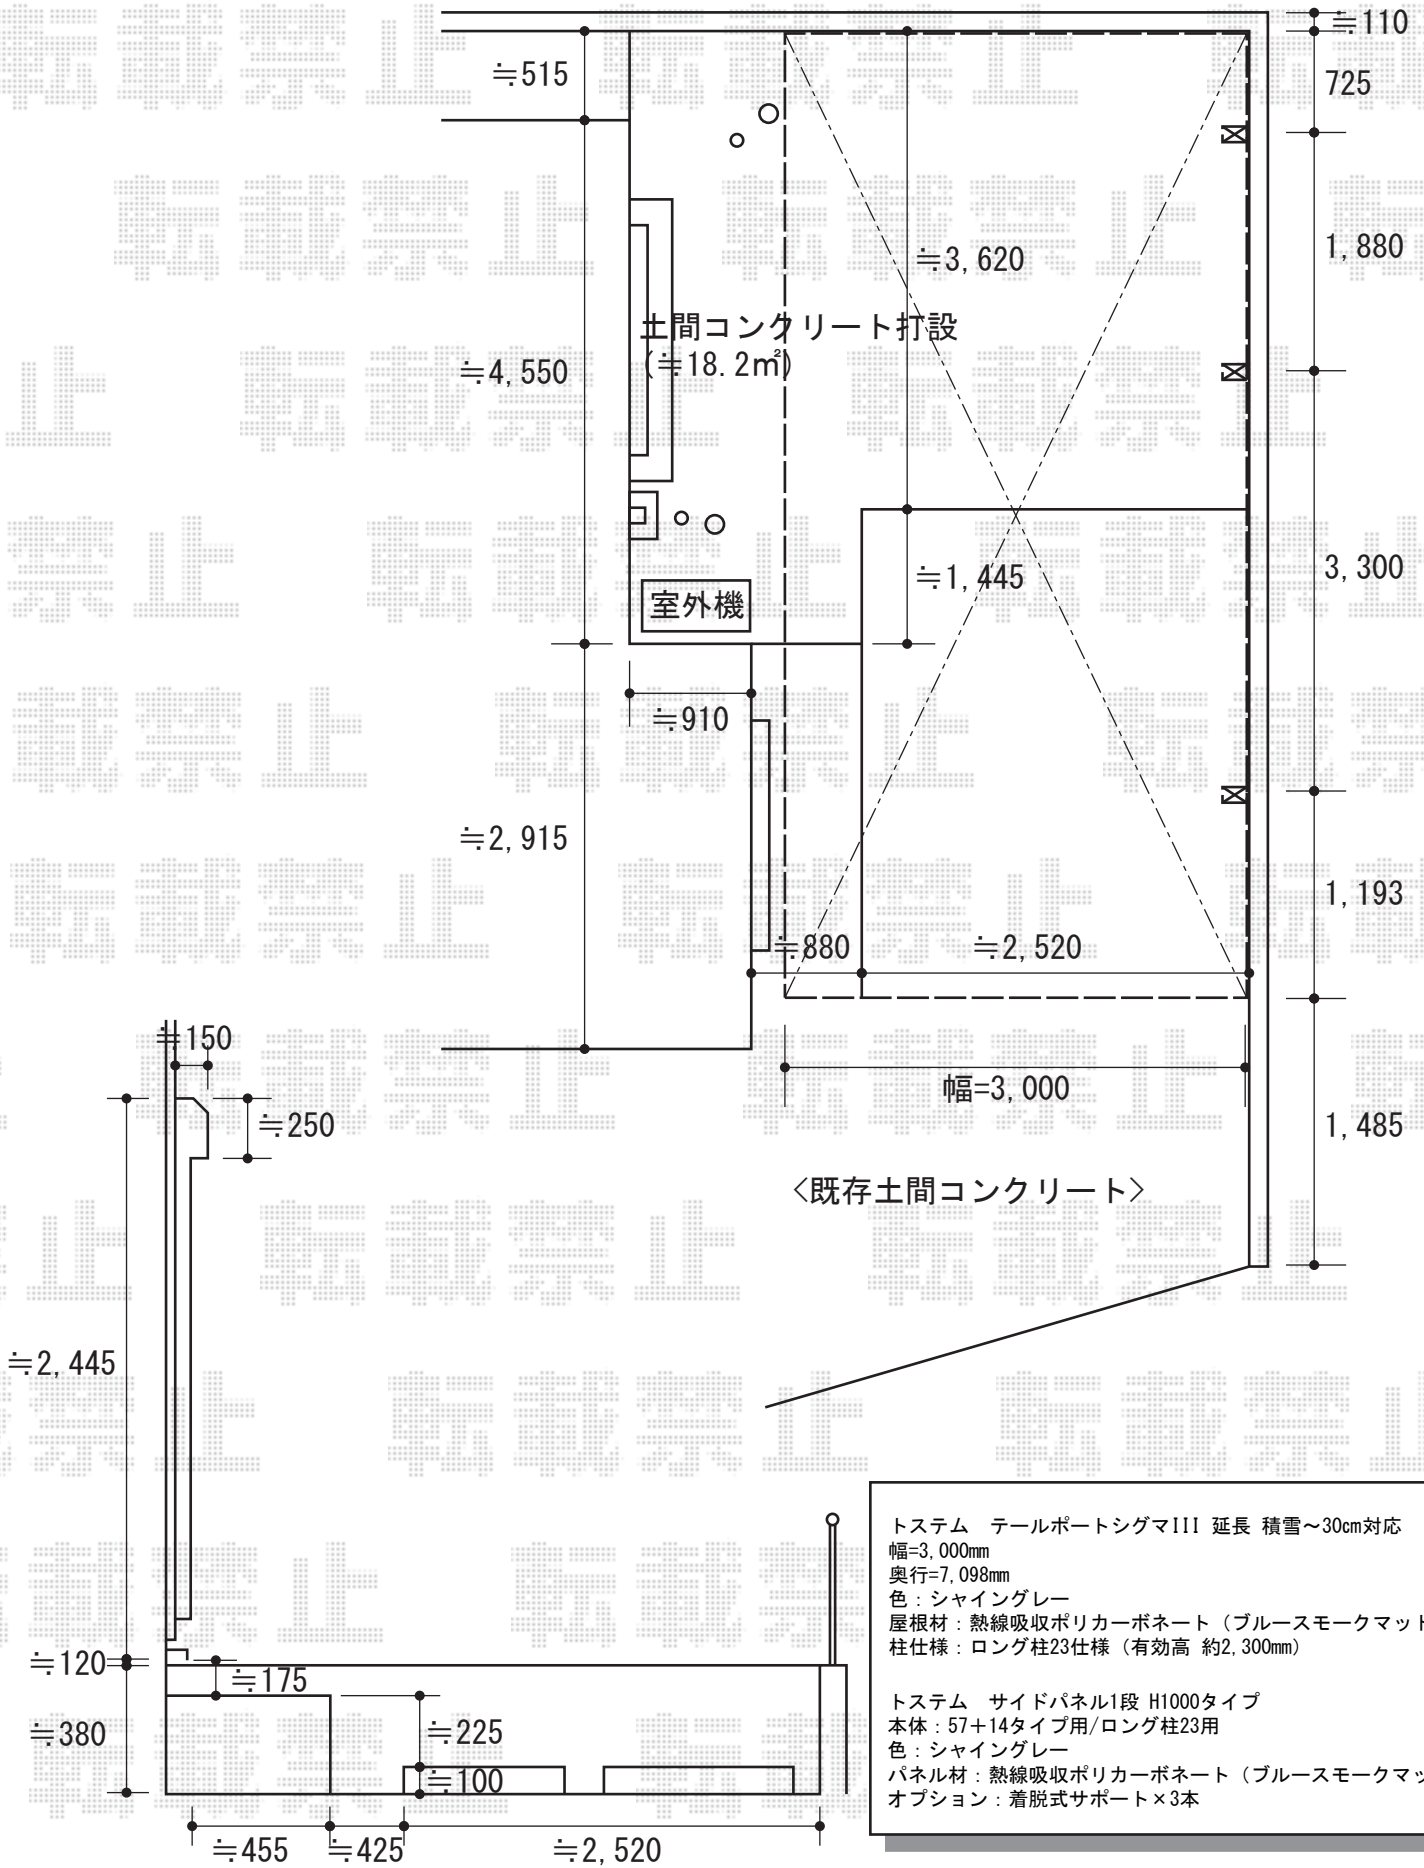

テールポートシグマIII 延長 積雪～30cm対応

トステム テールポートシグマIII 延長 積雪～30cm対応
 幅=3,000mm
 奥行=7,098mm
 色：シャイングレー
 屋根材：熱線吸収ポリカーボネート（ブルースモークマット調）
 柱仕様：ロング柱23仕様（有効高 約2,300mm）

トステム サイドパネル1段 H1000タイプ
 本体：57+14タイプ用/ロング柱23用
 色：シャイングレー
 パネル材：熱線吸収ポリカーボネート（ブルースモークマット調）
 オプション：着脱式サポート×3本

現場状況や作図制限により概略図の内容と多少の違いが生じることがございます。
 施工時は、現場優先とさせて頂きたく思いますので、お立会い頂き、
 最終のご指示のほど、何卒、宜しくお願い致します。

EX-SHOP
[HTTP://WWW.EX-SHOP.NET](http://www.ex-shop.net)

担当：八浦