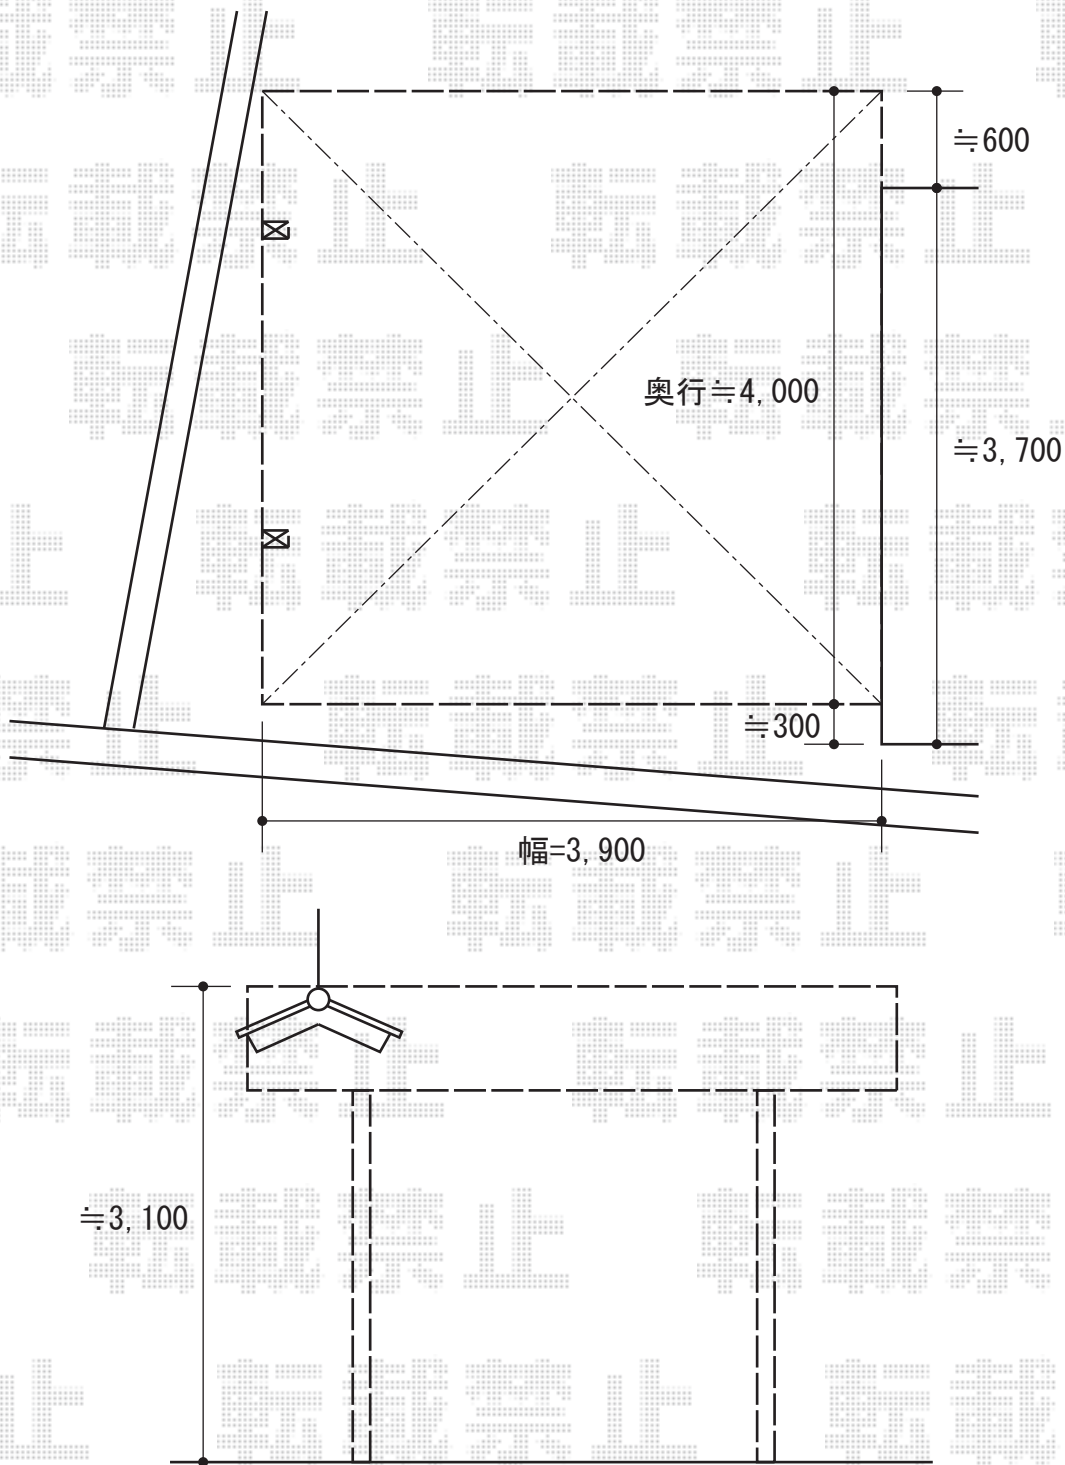

レイナベーカーポート 積雪～20cm対応

YKK AP レйнаベーカーポート 積雪～20cm対応

幅=3,900mm

奥行=5,052mm

色：プラチナステン

屋根材：熱線遮断ポリカーボネート（アースブルーマット調）

柱仕様：ハイルーフ仕様（有効高約,505mm）

現場状況や作図制限により概略図の内容と多少の違いが生じることがございます。
施工時は、現場優先とさせていただきますので、お立会い頂き、
最終のご指示のほど、何卒、宜しくお願い致します。