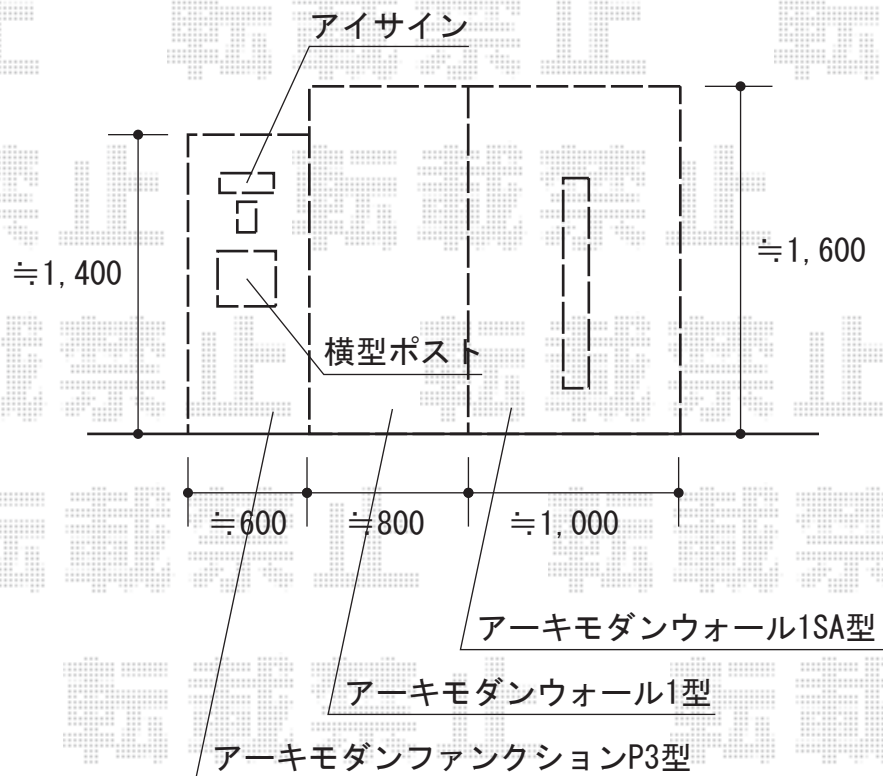

アーキモダン ファンクション P3型 連結用

TOEX アーキモダン ファンクション P3型 連結用
 本体部材 (W×H) = (600×1,400mm)
 ファンクション用主柱部材 : H1600×1セット
 本体色 : シヤイングレー
 笠木色 : オータムブラウン
 段違い用部材 : 1セット
 横型ポスト : 前入れ後取出し
 サイン : アイサイン (パターン集選択タイプ)

TOEX アーキモダン ウォール 連結用
 本体部材 (W×H) = 1型 (800×1,600mm)
 本体部材 (W×H) = 1SA型 (1,000×1,600mm)
 ウォール主柱部材 : H1600×1セット
 ウォール端柱部材 : H1600×1セット
 本体色 : シヤイングレー
 笠木・スリット色 : オータムブラウン

現場状況や作図制限により概略図の内容と多少の違いが生じることがございます。
 施工時は、現場優先とさせて頂きたく思いますので、お立会い頂き、
 最終のご指示のほど、何卒、宜しくお願い致します。

EX-SHOP
[HTTP://WWW.EX-SHOP.NET](http://www.ex-shop.net)

担当: 大辻