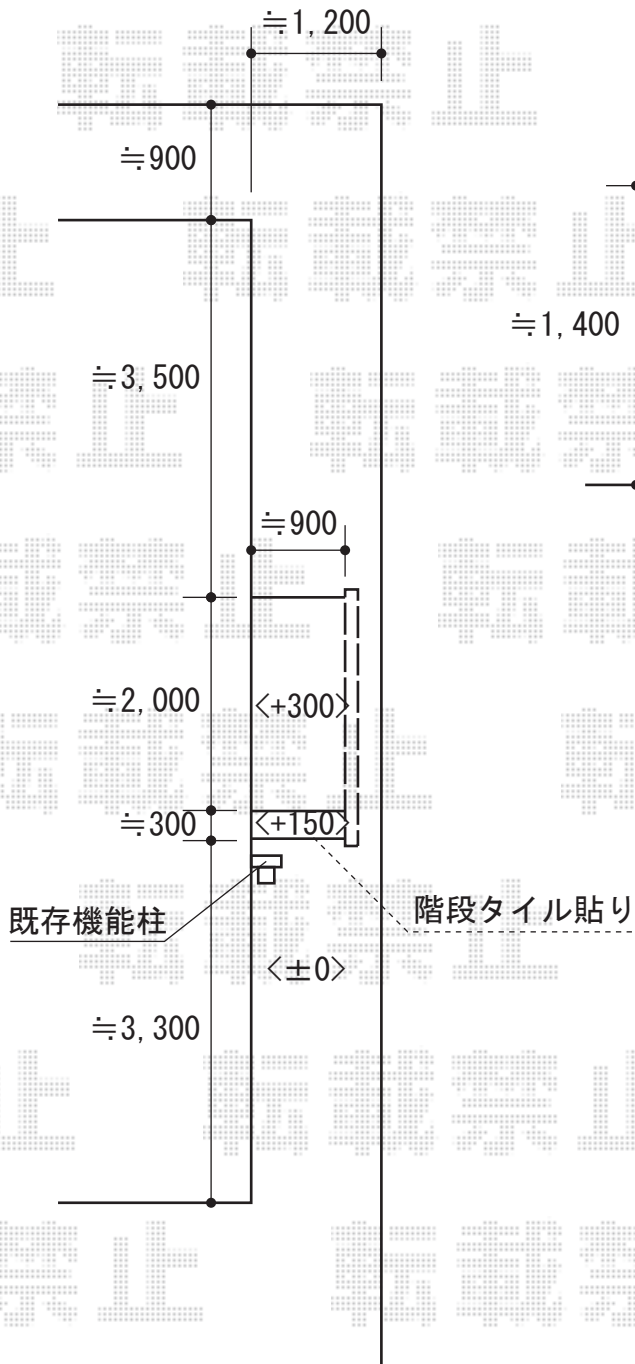

アーキモダン ファンクション P3型 連結用

TOEX アーキモダン ファンクション P3型 連結用
 本体部材 (W×H) = (600×1,400mm)
 ファンクション用主柱部材 : H1600×1セット
 本体色 : シヤイングレー
 笠木色 : オータムブラウン
 段違い用部材 : 1セット
 横型ポスト : 前入れ後取出し
 サイン : アイサイン (パターン集選択タイプ)

TOEX アーキモダン ウォール 連結用
 本体部材 (W×H) = 1型 (800×1,600mm)
 本体部材 (W×H) = 1SA型 (1,000×1,600mm)
 ウォール主柱部材 : H1600×1セット
 ウォール端柱部材 : H1600×1セット
 本体色 : シヤイングレー
 笠木・スリット色 : オータムブラウン

現場状況や作図制限により概略図の内容と多少の違いが生じることがございます。
 施工時は、現場優先とさせて頂きたく思いますので、お立会い頂き、
 最終のご指示のほど、何卒、宜しくお願い致します。

EX-SHOP
[HTTP://WWW.EX-SHOP.NET](http://www.ex-shop.net)

担当: 大辻