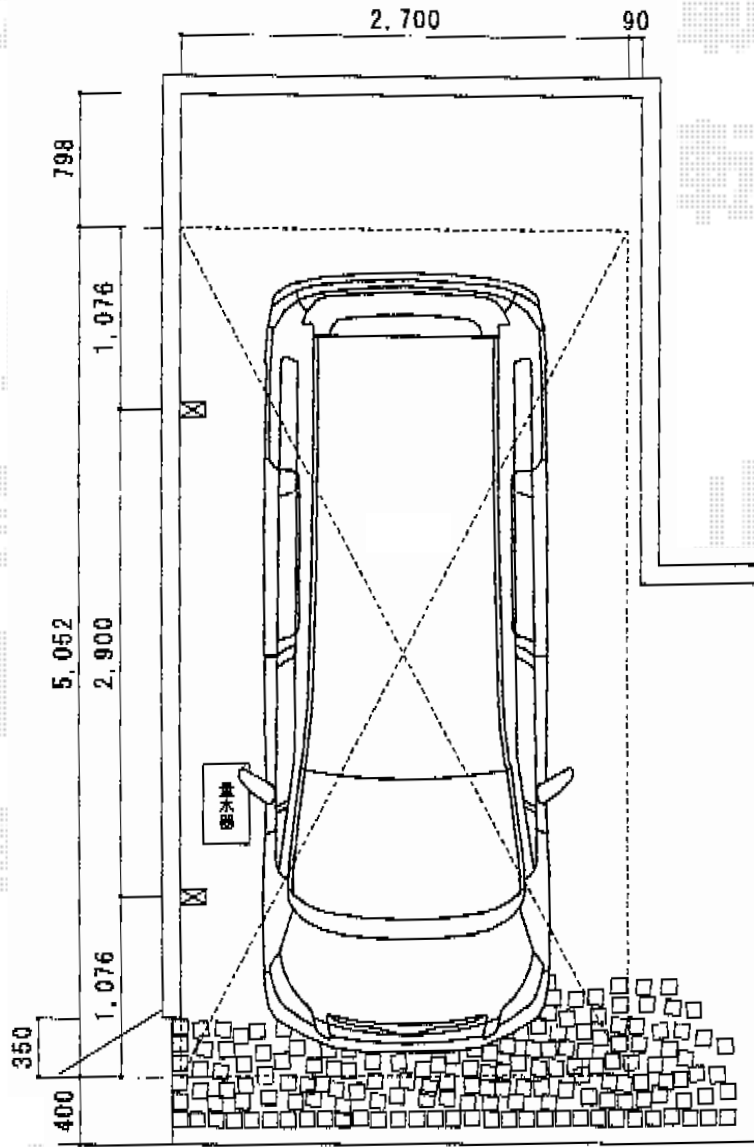

プレシオスポーツ 積雪～20cm対応

プレシオスポーツ 積雪～20cm対応  
幅=2,700mm  
奥行=5,052mm  
色：ノーブルステン  
屋根材：ポリカーボネート（スカイブルー）  
柱仕様：ハイルーフ仕様（有効高 約2,355mm）

現場状況や作図制限により概略図の内容と多少の違いが生じることがございます。  
施工時は、現場優先とさせていただきますので、お立会い頂き、  
最終のご指示のほど、何卒、宜しくお願い致します。