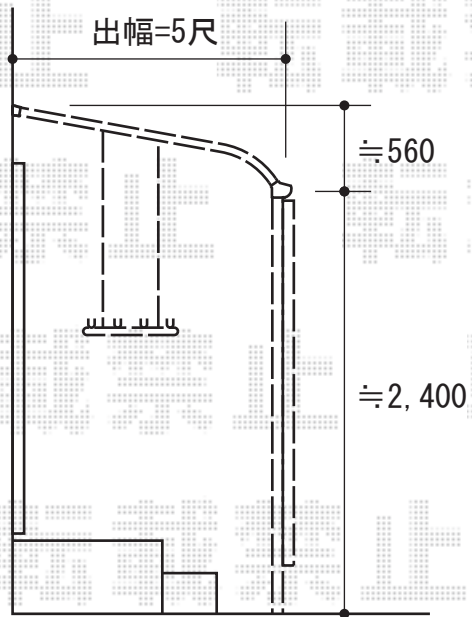

ライザーテラスII R型 テラスタイプ 単体 積雪～20cm対応

トステム ライザーテラスII R型 テラスタイプ 単体
積雪～20cm対応
間口=関東間2.5間通し
出幅=5尺 (1,485mm) 色: ホワイト
屋根材: ポリカーボネート (クリアマット/すりガラス調)
柱仕様: 柱位置固定タイプ 施工方法: 上止め
オプション: 吊り下げ物干し 標準 2本入

トステム 前面スクリーン (2段)
サイズ: 関東間2.5間通し用
パネル材: ポリカーボネート (クリアマット/すりガラス調)
色: ホワイト
オプション: 前面スクリーンふさぎ材・取付部品

現場状況や作図制限により概略図の内容と多少の違いが生じることがございます。
施工時は、現場優先とさせて頂きたく思いますので、お立会い頂き、
最終のご指示のほど、何卒、宜しくお願い致します。