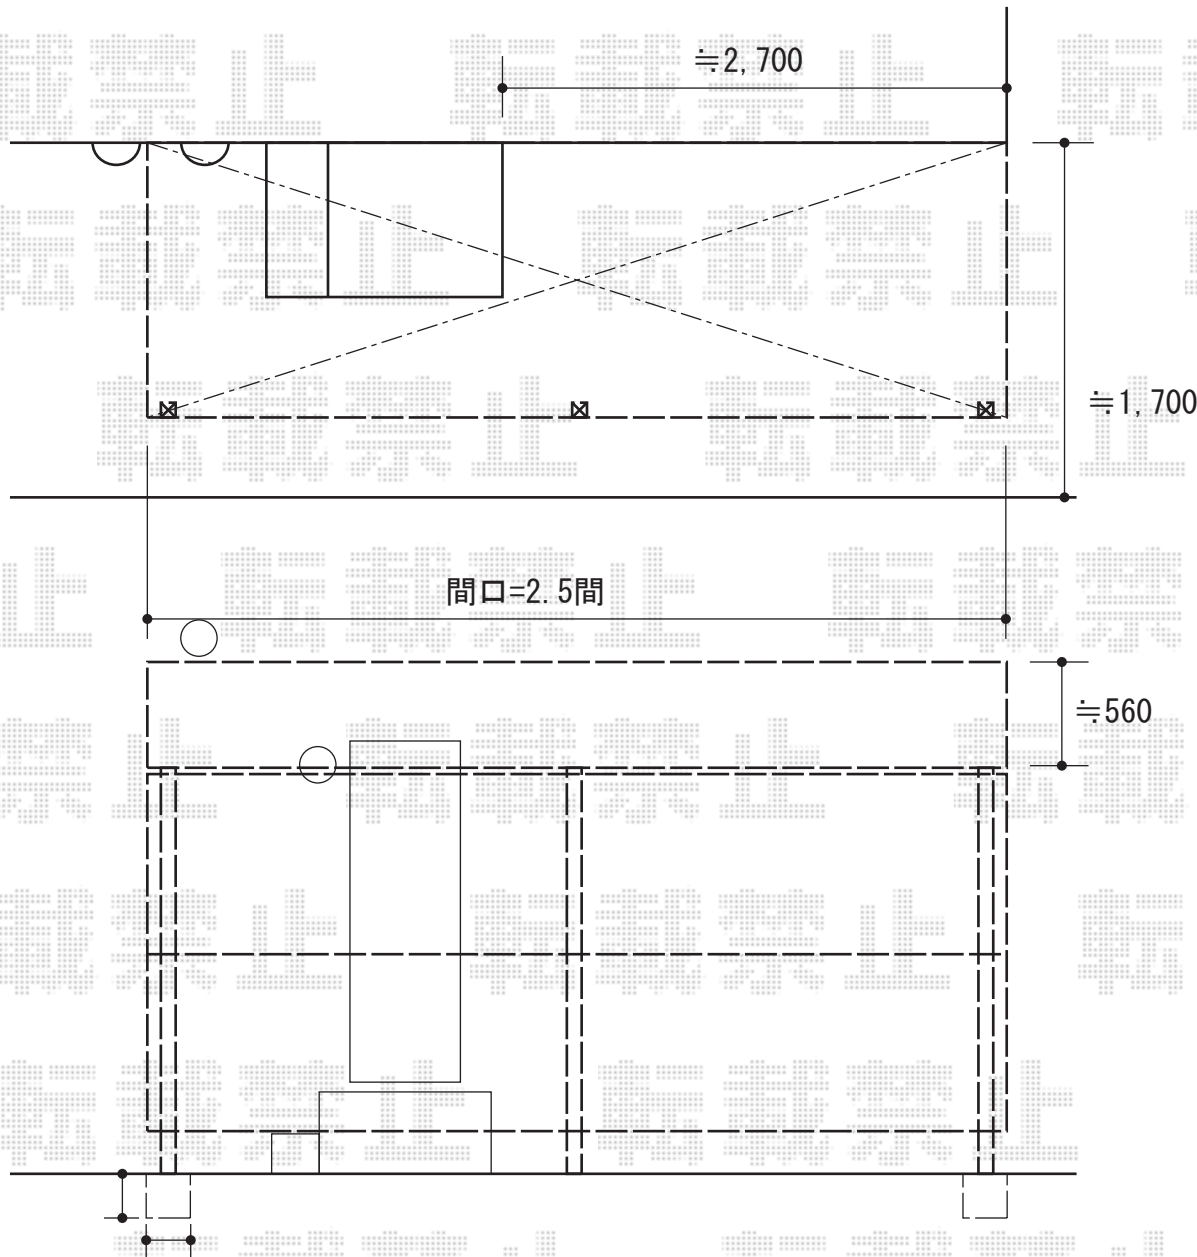

ライザーテラスII R型 テラスタイプ 単体 積雪～20cm対応

トステム ライザーテラスII R型 テラスタイプ 単体
積雪～20cm対応
間口=関東間2.5間通し
出幅=5尺 (1,485mm) 色: ホワイト
屋根材: ポリカーボネート (クリアマット/すりガラス調)
柱仕様: 柱位置固定タイプ 施工方法: 上止め
オプション: 吊り下げ物干し 標準 2本入

トステム 前面スクリーン (2段)
サイズ: 関東間2.5間通し用
パネル材: ポリカーボネート (クリアマット/すりガラス調)
色: ホワイト
オプション: 前面スクリーンふさぎ材・取付部品