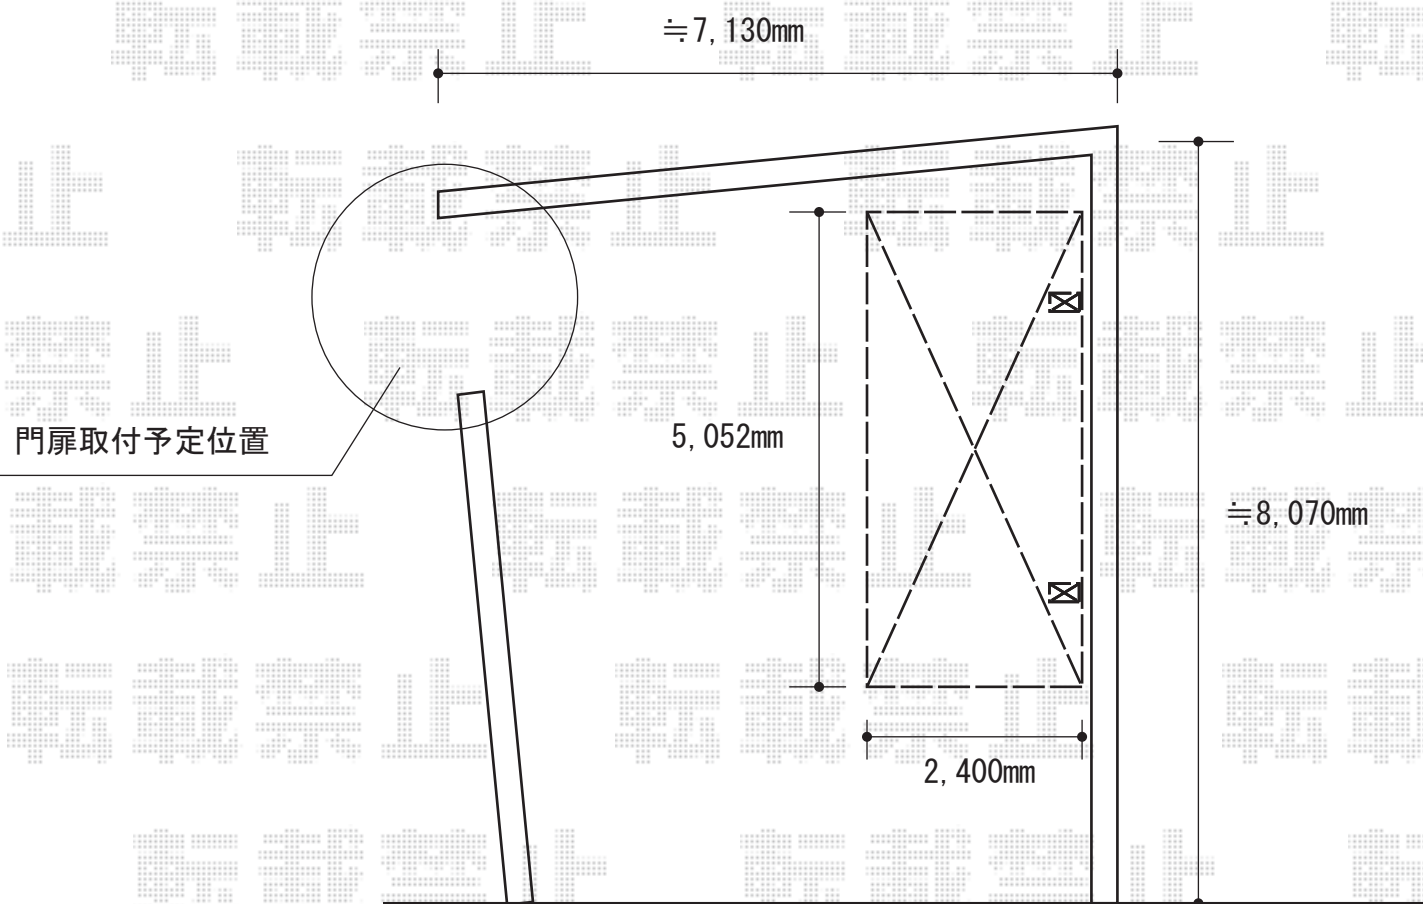

プレシオスポート 一台用 積雪~20cm対応

Value Select プレシオスポート 一台用 積雪~20cm対応
幅=2,400mm
奥行=5,052mm
色：チャコールブラック
屋根材：ポリカーボネート（スカイブルー）
柱仕様：標準柱仕様（有効高 約1,800mm）

現場状況や作図制限により概略図の内容と多少の違いが生じることがございます。
施工時は、現場優先とさせて頂きたく思いますので、お立会い頂き、
最終のご指示のほど、何卒、宜しくお願い致します。