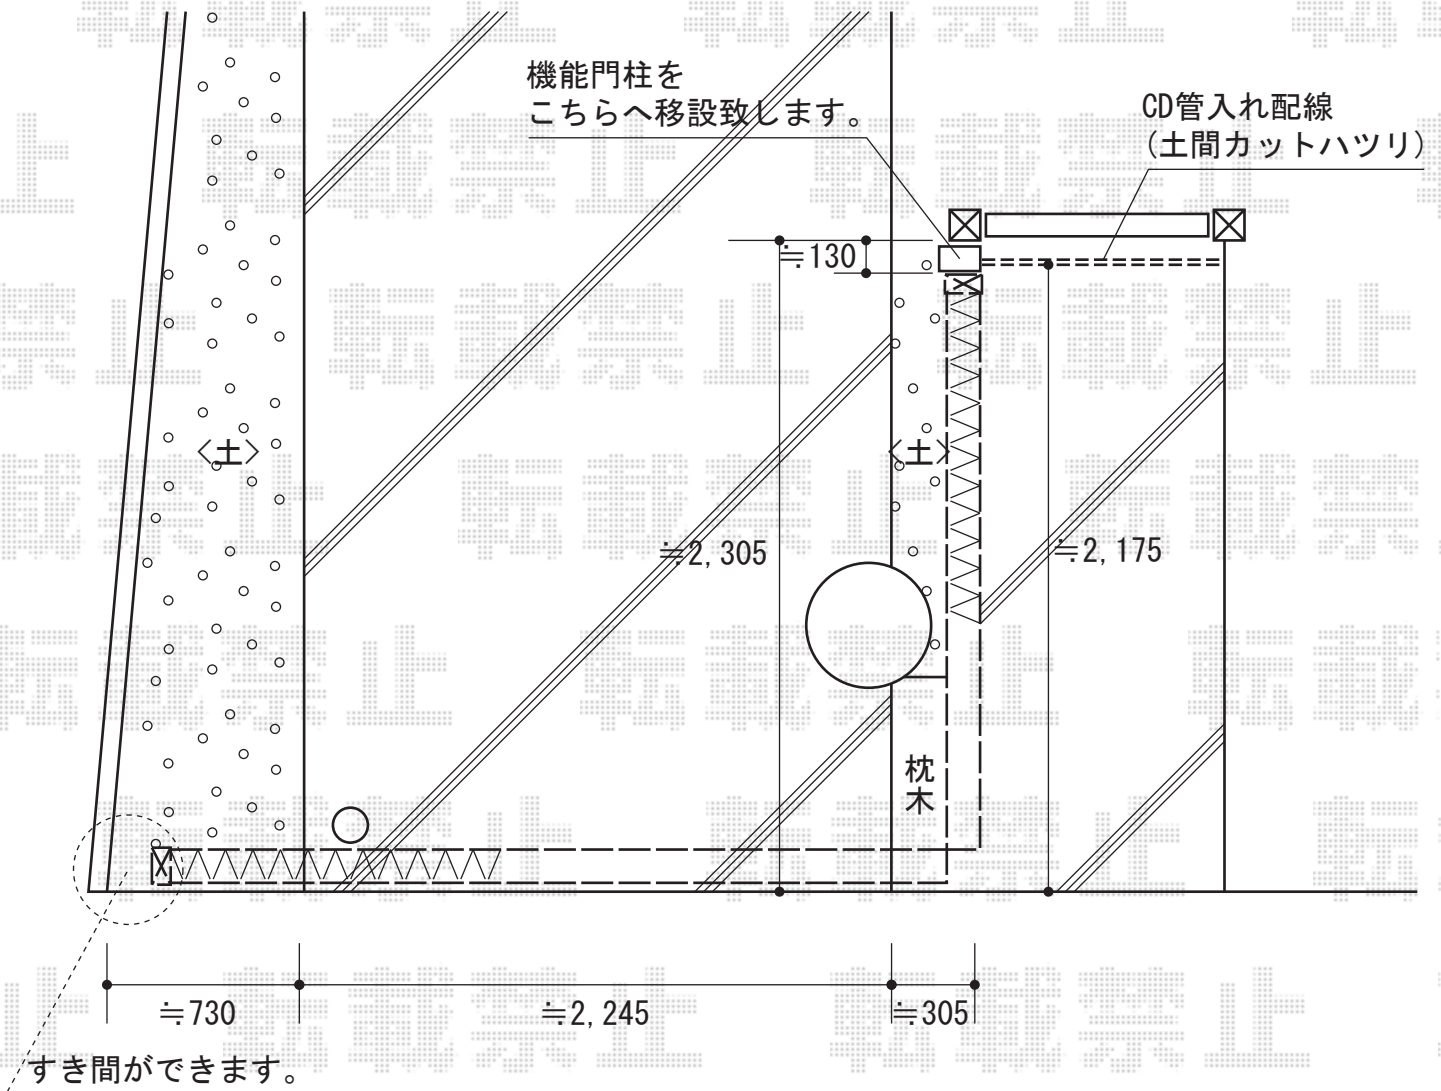

アルシャインM型 Aタイプ センターレール 両開き 角地タイプ

TOEX アルシャインM型 Aタイプ センターレール 両開き 角地タイプ
 本体：310S（全幅3,032mm たたみ幅528mm）
 連結本体：230S（全幅2,232mm たたみ幅397mm）
 高さ=1,250mm
 錠：錠金具両開き用
 色：オータムブラウン
 キャスター数：2+2
 落棒数：2+2

現場状況や作図制限により概略図の内容と多少の違いが生じることがございます。
 施工時は、現場優先とさせて頂きたく思いますので、お立会い頂き、
 最終のご指示のほど、何卒、宜しくお願い致します。