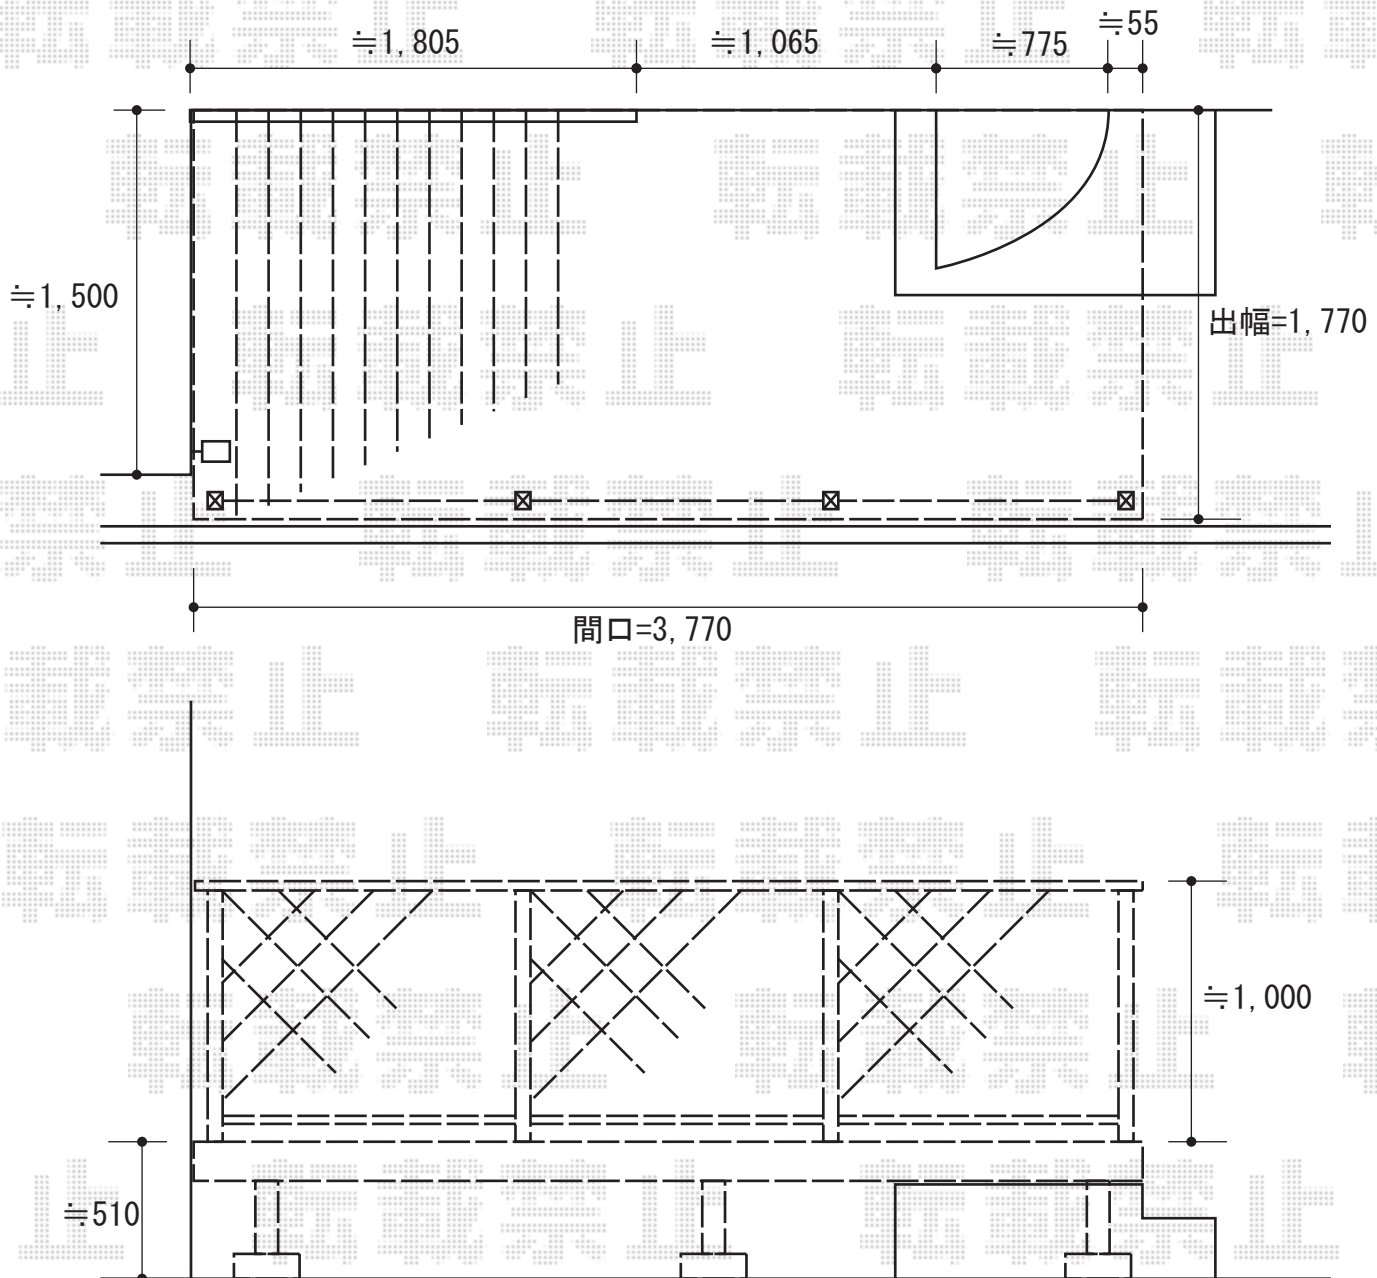

リコステージII 単体

トステム リコステージII 単体
間口=3,770mm
出幅=1,770mm
色：ライトベージュ
床板：縦張り
幕板：幕板B（薄タイプ）
束柱：束柱B（高さ400～550mm）

トステム デッキフェンス フラットラチス（密目）
本体1枚（W×H）=（1,200×1,000mm）×3枚
主柱：T-10×4本
色：ライトベージュ

現場状況や作図制限により概略図の内容と多少の違いが生じることがございます。
施工時は、現場優先とさせて頂きたく思いますので、お立会い頂き、
最終のご指示のほど、何卒、宜しくお願い致します。