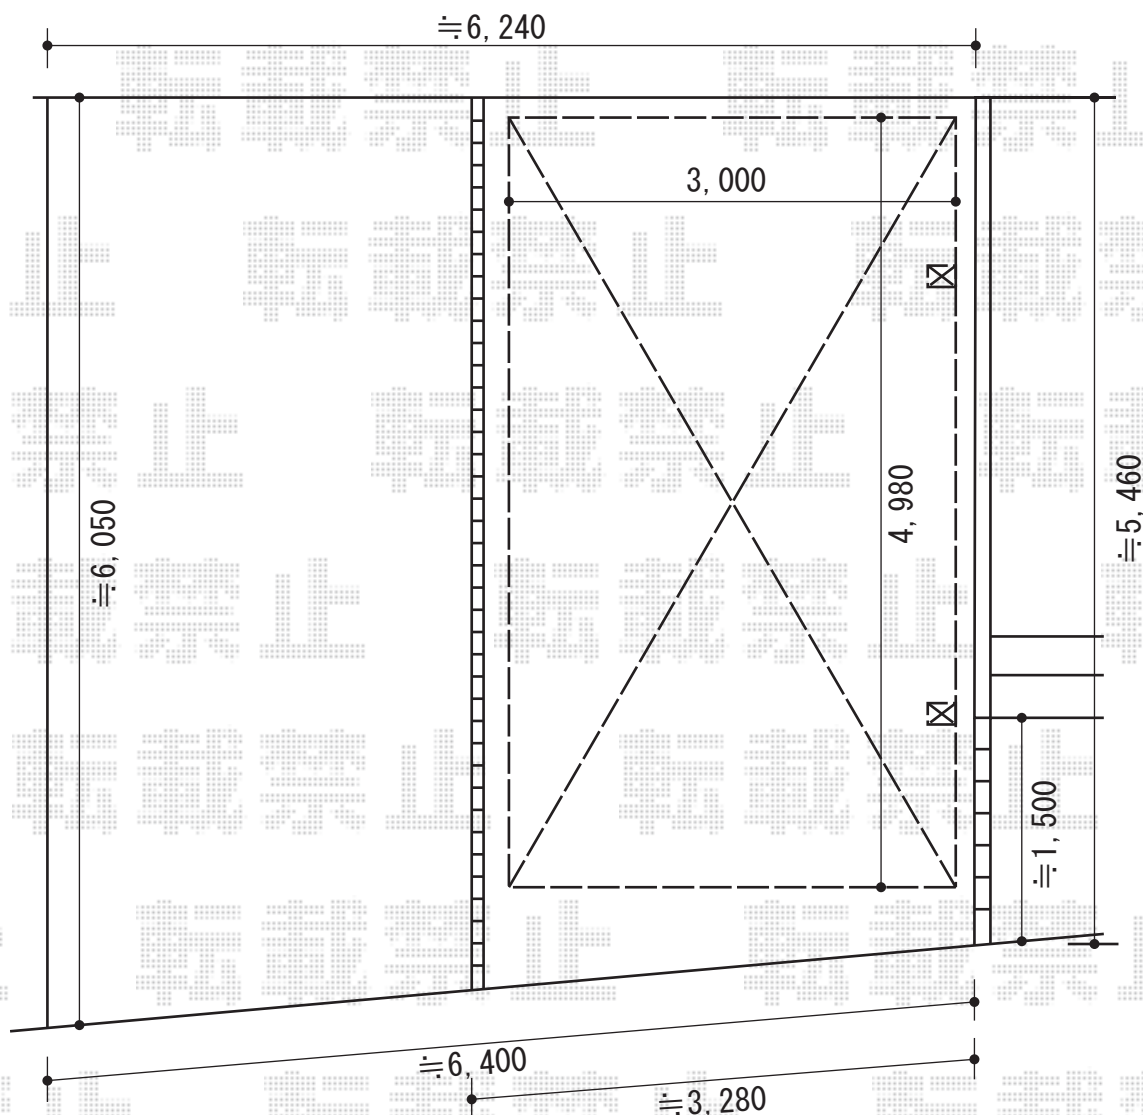

カーブポートシグマIII 積雪～30cm対応

トステム カーブポートシグマIII 積雪～30cm対応

幅=3,000mm

奥行=4,980mm

色：ホワイト

屋根材：熱線吸収ポリカーボネート（ブルースモークマット調）

柱仕様：ロング柱28仕様（有効高 約2,800mm）

現場状況や作図制限により概略図の内容と多少の違いが生じることがございます。
施工時は、現場優先とさせて頂きたく思いますので、お立会い頂き、
最終のご指示のほど、何卒、宜しくお願い致します。