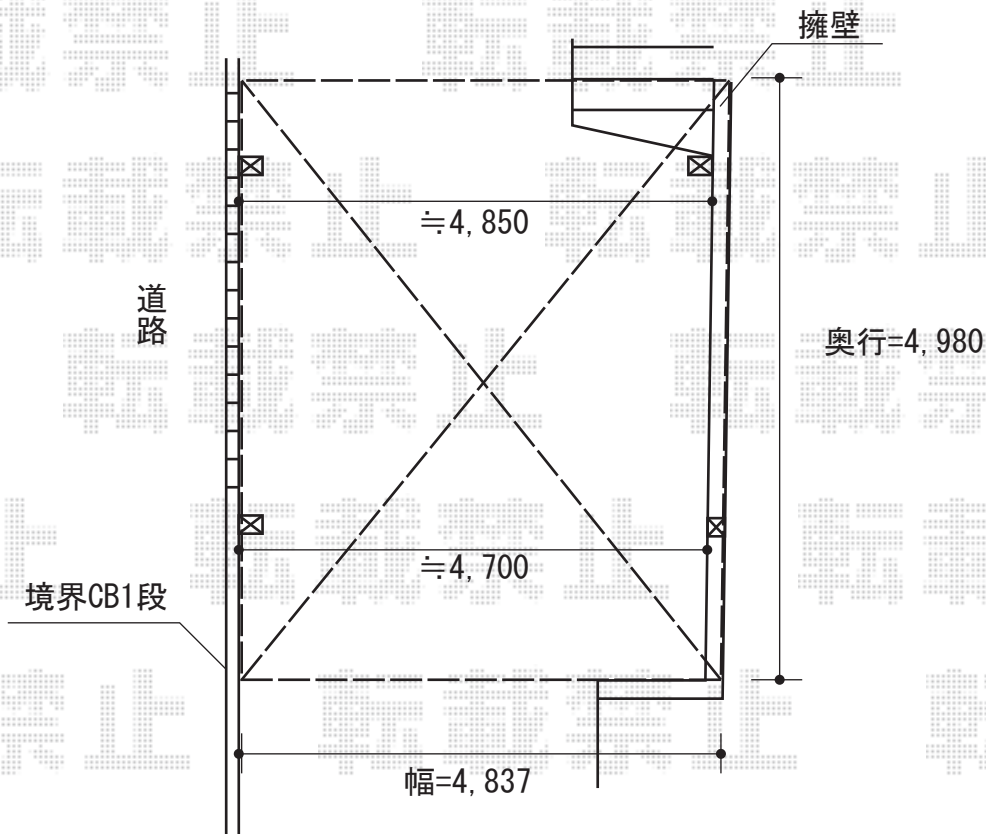

カーブポートシグマIII ワイド 積雪～30cm対応

カーブポートシグマIII ワイド 積雪～30cm対応  
幅=4,837mm  
奥行=4,980mm  
色：シャイングレー  
屋根材：熱線吸収ポリカーボネート  
(ブルースモークマット調)  
柱仕様：ロング柱23仕様 (有効高 約2,300mm)

現場状況や作図制限により概略図の内容と多少の違いが生じることがございます。  
施工時は、現場優先とさせて頂きたく思いますので、お立会い頂き、  
最終のご指示のほど、何卒、宜しくお願い致します。