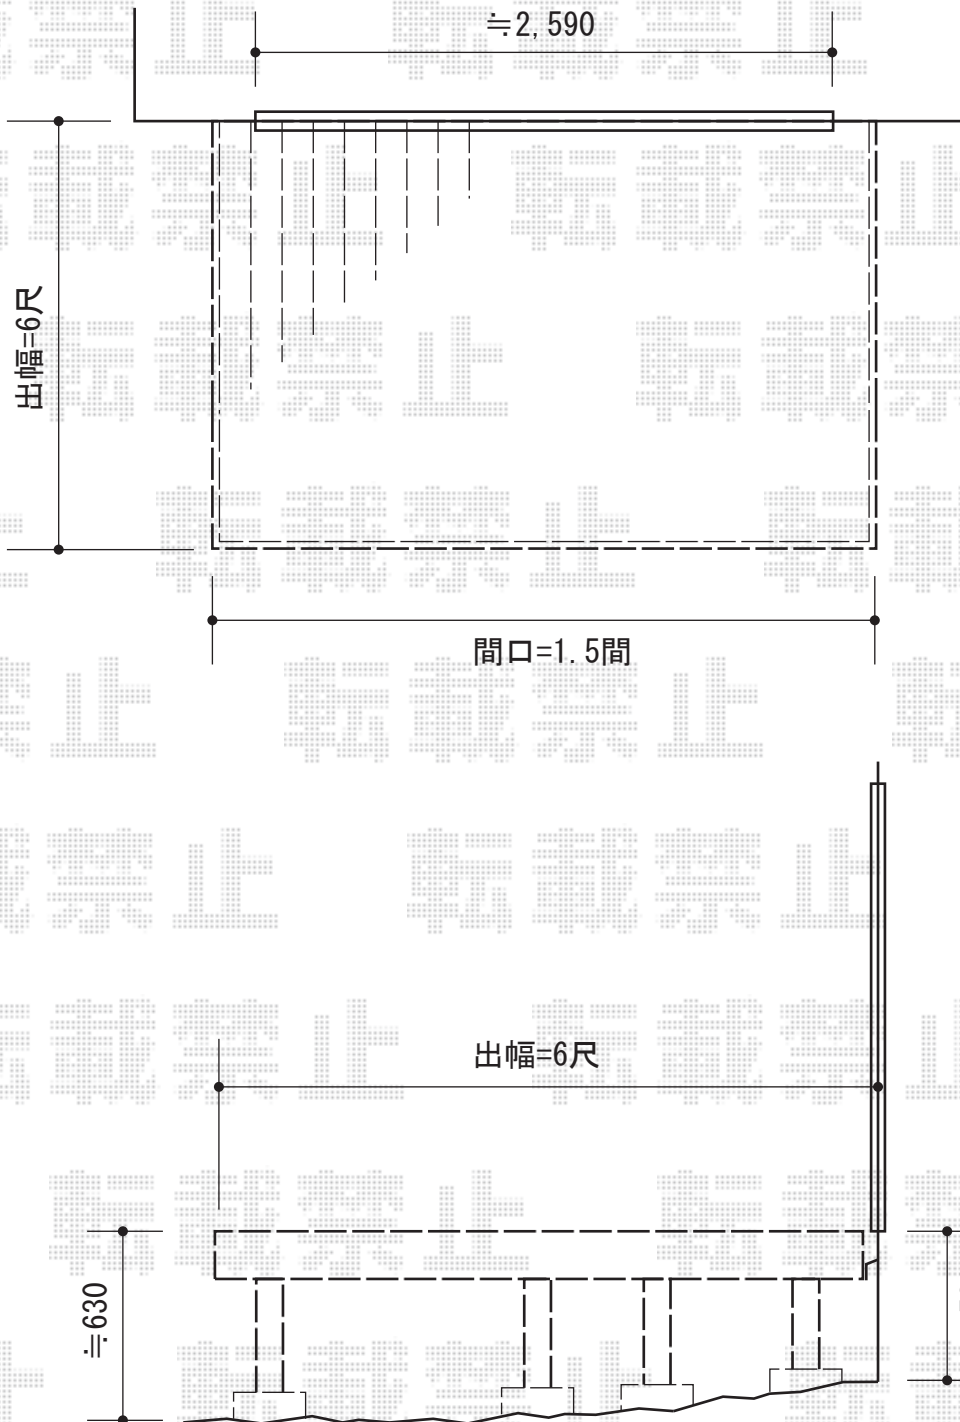

リウッドデッキII 単体

YKK AP リウッドデッキII 単体
間口=1.5間(2,784mm)
出幅=6尺(1,850mm)
色:ウォームグレイ
束柱:KLタイプ(600~700mm)

現場状況や作図制限により概略図の内容と多少の違いが生じることがございます。
施工時は、現場優先とさせていただきますので、お立会い頂き、
最終のご指示のほど、何卒、宜しくお願い致します。

EX-SHOP
HTTP://WWW.EX-SHOP.NET