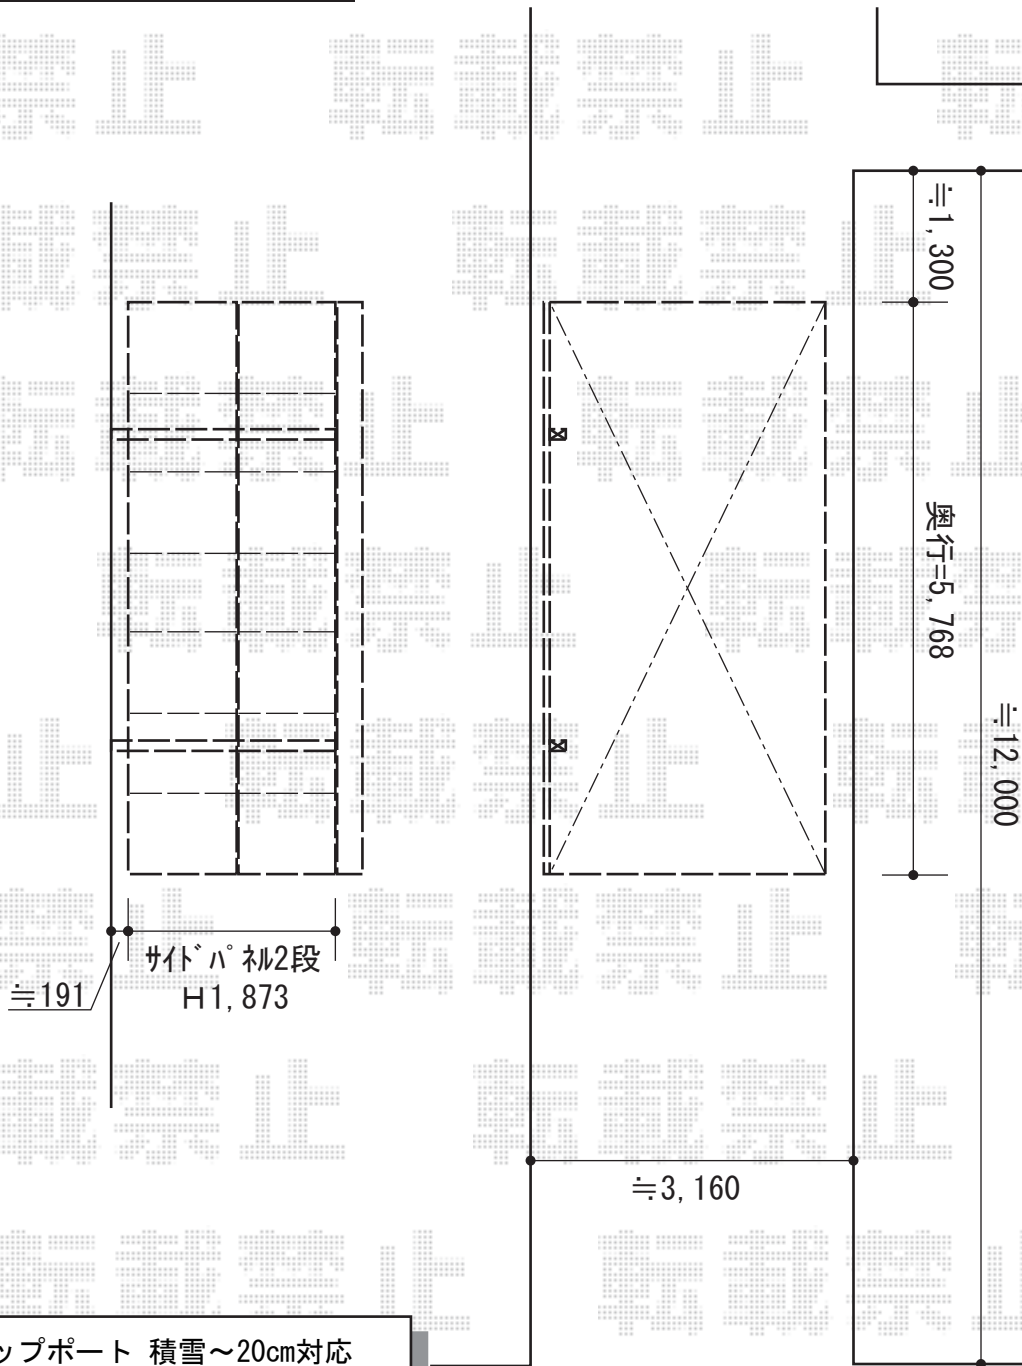

レイナキャップポート 積雪～20cm対応

YKK AP レイナキャップポート 積雪～20cm対応

幅=2,702mm

奥行=5,768mm

色：プラチナステン

屋根材：熱線遮断ポリカーボネート

(アースブルーマット調)

柱仕様：標準柱仕様 (有効高 約2,000mm)

YKK AP サイドパネル 長さ57用 標準 H1036

色：プラチナステン

パネル材：【仮】熱線遮断ポリカーボネート

(アースブルーマット調)

YKK AP 着脱式サポート 標準用 (2本入)

色：プラチナステン

現場状況や作図制限により概略図の内容と多少の違いが生じることがございます。

施工時は、現場優先とさせて頂きたく思いますので、お立会い頂き、