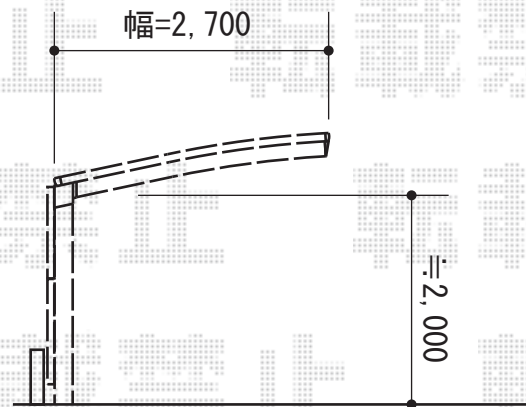

レイナキャップポート 積雪～20cm対応

YKK AP レイナキャップポート 積雪～20cm対応

幅=2,702mm

奥行=5,768mm

色：プラチナステン

屋根材：熱線遮断ポリカーボネート

(アースブルーマット調)

柱仕様：標準柱仕様 (有効高 約2,000mm)

YKK AP サイドパネル 長さ57用 標準 H1036

色：プラチナステン

パネル材：【仮】熱線遮断ポリカーボネート

(アースブルーマット調)

YKK AP 着脱式サポート 標準用 (2本入)

色：プラチナステン

現場状況や作図制限により概略図の内容と多少の違いが生じることがございます。

施工時は、現場優先とさせて頂きたく思いますので、お立会い頂き、