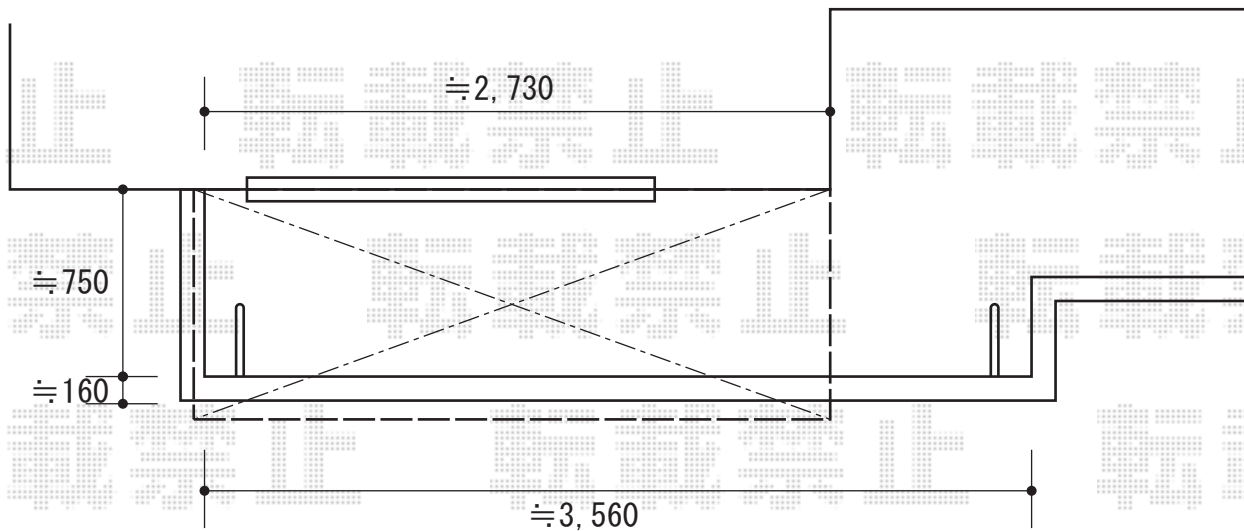

ライザーテラスII R型 単体 ルーフタイプ 積雪～20cm対応

トステム ライザーテラスII R型 単体 ルーフタイプ 積雪～20cm対応
間口=関東間1.5間 (方杖芯々2,730mm 屋根幅2,750mm)
出幅=3尺 (885mm)
色: シャイングレー
屋根材: ポリカーボネート (ブルースモーク)
柱仕様: 柱無しタイプ
施工方法: 上止め仕様

現場状況や作図制限により概略図の内容と多少の違いが生じることがございます。
施工時は、現場優先とさせていただきますので、お立会い頂き、
最終のご指示のほど、何卒、宜しくお願い致します。