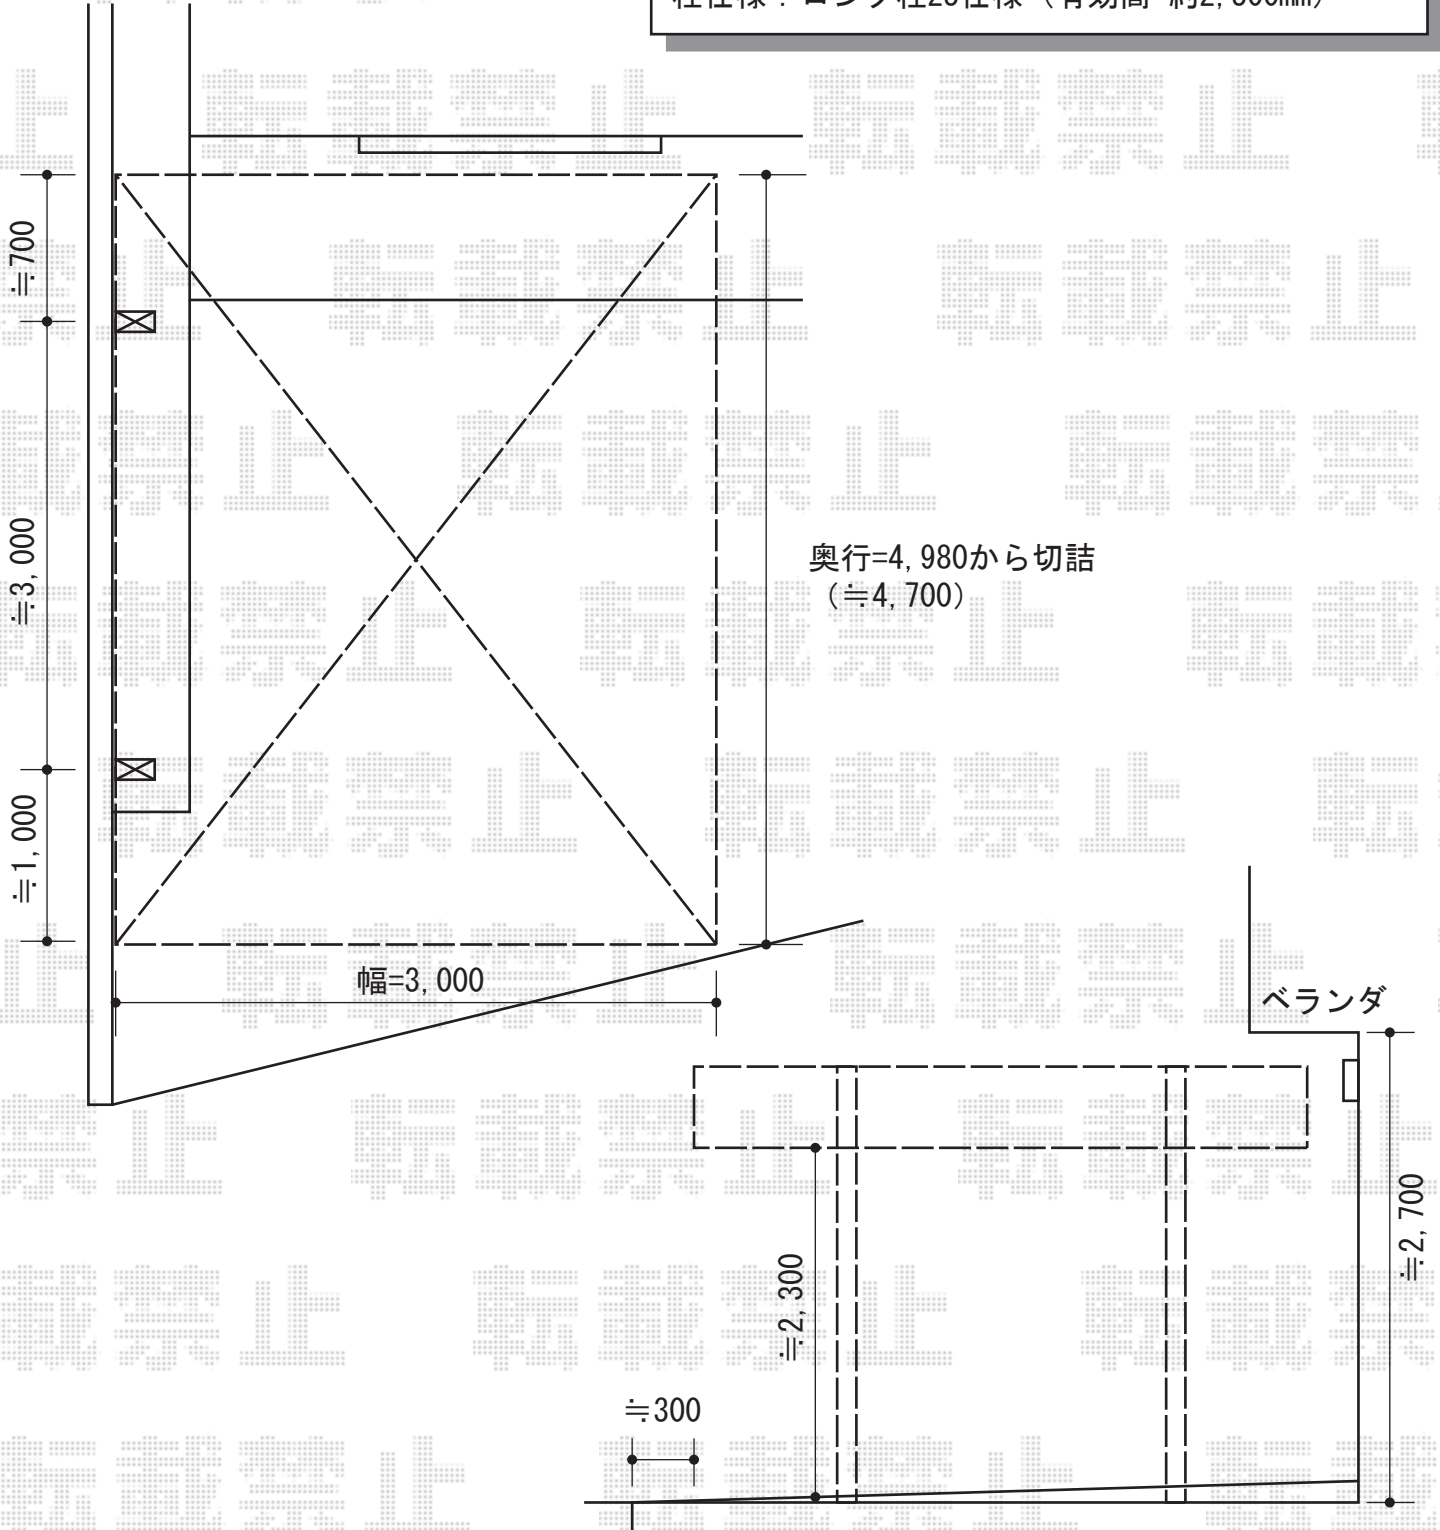

カーブポートシグマIII 積雪～30cm対応

トステム カーブポートシグマIII 積雪～30cm対応
幅=3,000mm
奥行=4,980mm
色：ホワイト
屋根材：ポリカーボネート
(クリアマット・すりガラス調)
柱仕様：ロング柱23仕様 (有効高 約2,300mm)

現場状況や作図制限により概略図の内容と多少の違いが生じることがございます。
施工時は、現場優先とさせて頂きたく思いますので、お立会い頂き、
最終のご指示のほど、何卒、宜しくお願い致します。