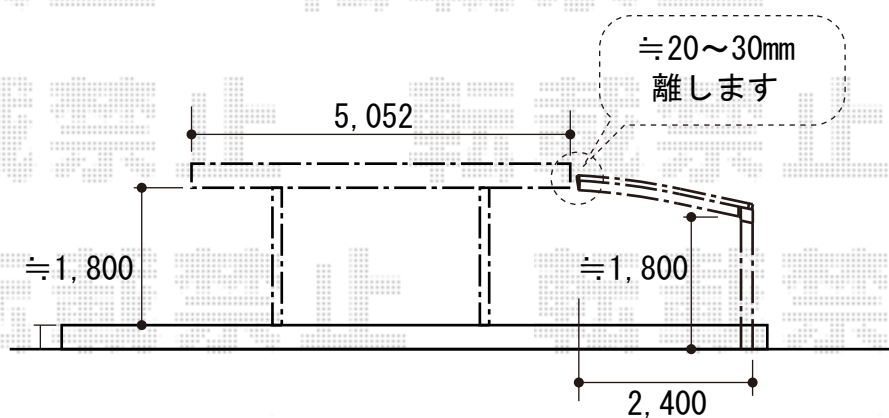

プレシオSPORT 積雪～20cm対応

Value Select プレシオSPORT 積雪～20cm対応 × 2台  
 幅=2,400mm  
 奥行=5,052mm  
 色：チャコールブラック  
 屋根材：熱線遮断ポリカーボネート（スカイブルーマット調）  
 柱仕様：標準柱仕様（有効高 約1,800mm）

Value Select サイドパネル1段  
 本体：長さ51用・標準柱用  
 高さ：836mm  
 色：チャコールブラック  
 パネル材：熱線遮断ポリカーボネート（スカイブルーマット調）

現場状況や作図制限により概略図の内容と多少の違いが生じることがございます。  
 施工時は、現場優先とさせて頂きたく思いますので、お立会い頂き、  
 最終のご指示のほど、何卒、宜しくお願い致します。

EX-SHOP  
 HTTP://WWW.EX-SHOP.NET

担当：八浦