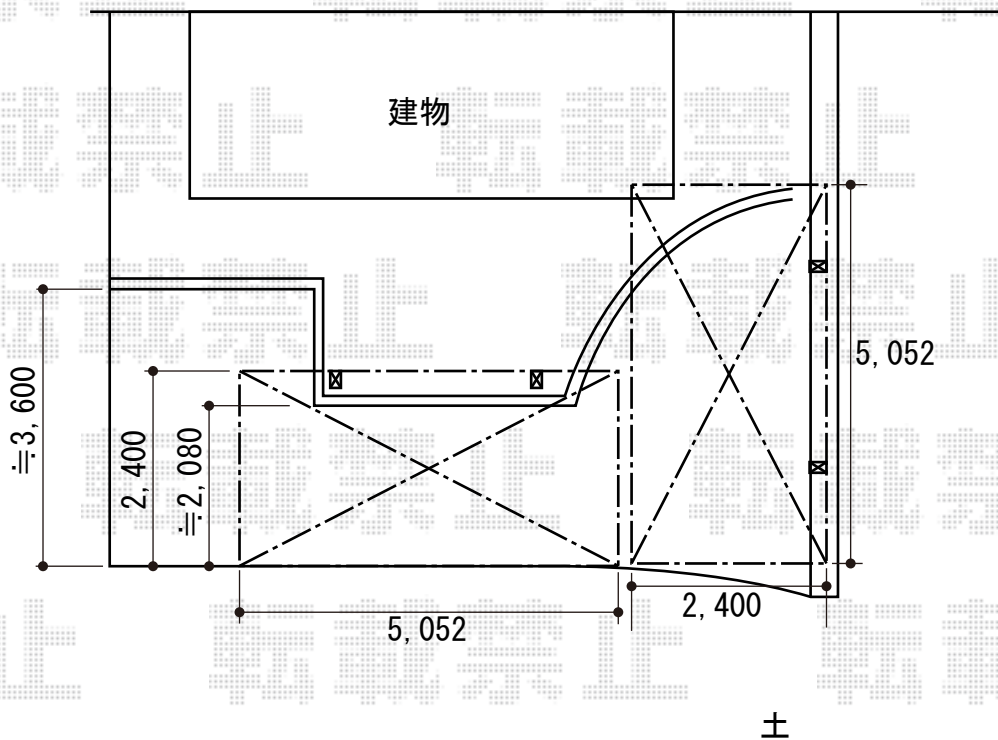

プレシオSPORT 積雪～20cm対応

Value Select プレシオSPORT 積雪～20cm対応 × 2台  
 幅=2,400mm  
 奥行=5,052mm  
 色：チャコールブラック  
 屋根材：熱線遮断ポリカーボネート（スカイブルーマット調）  
 柱仕様：標準柱仕様（有効高 約1,800mm）

Value Select サイドパネル1段  
 本体：長さ51用・標準柱用  
 高さ：836mm  
 色：チャコールブラック  
 パネル材：熱線遮断ポリカーボネート（スカイブルーマット調）

現場状況や作図制限により概略図の内容と多少の違いが生じることがございます。  
 施工時は、現場優先とさせて頂きたく思いますので、お立会い頂き、  
 最終のご指示のほど、何卒、宜しくお願い致します。

EX-SHOP  
 HTTP://WWW.EX-SHOP.NET

担当：八浦