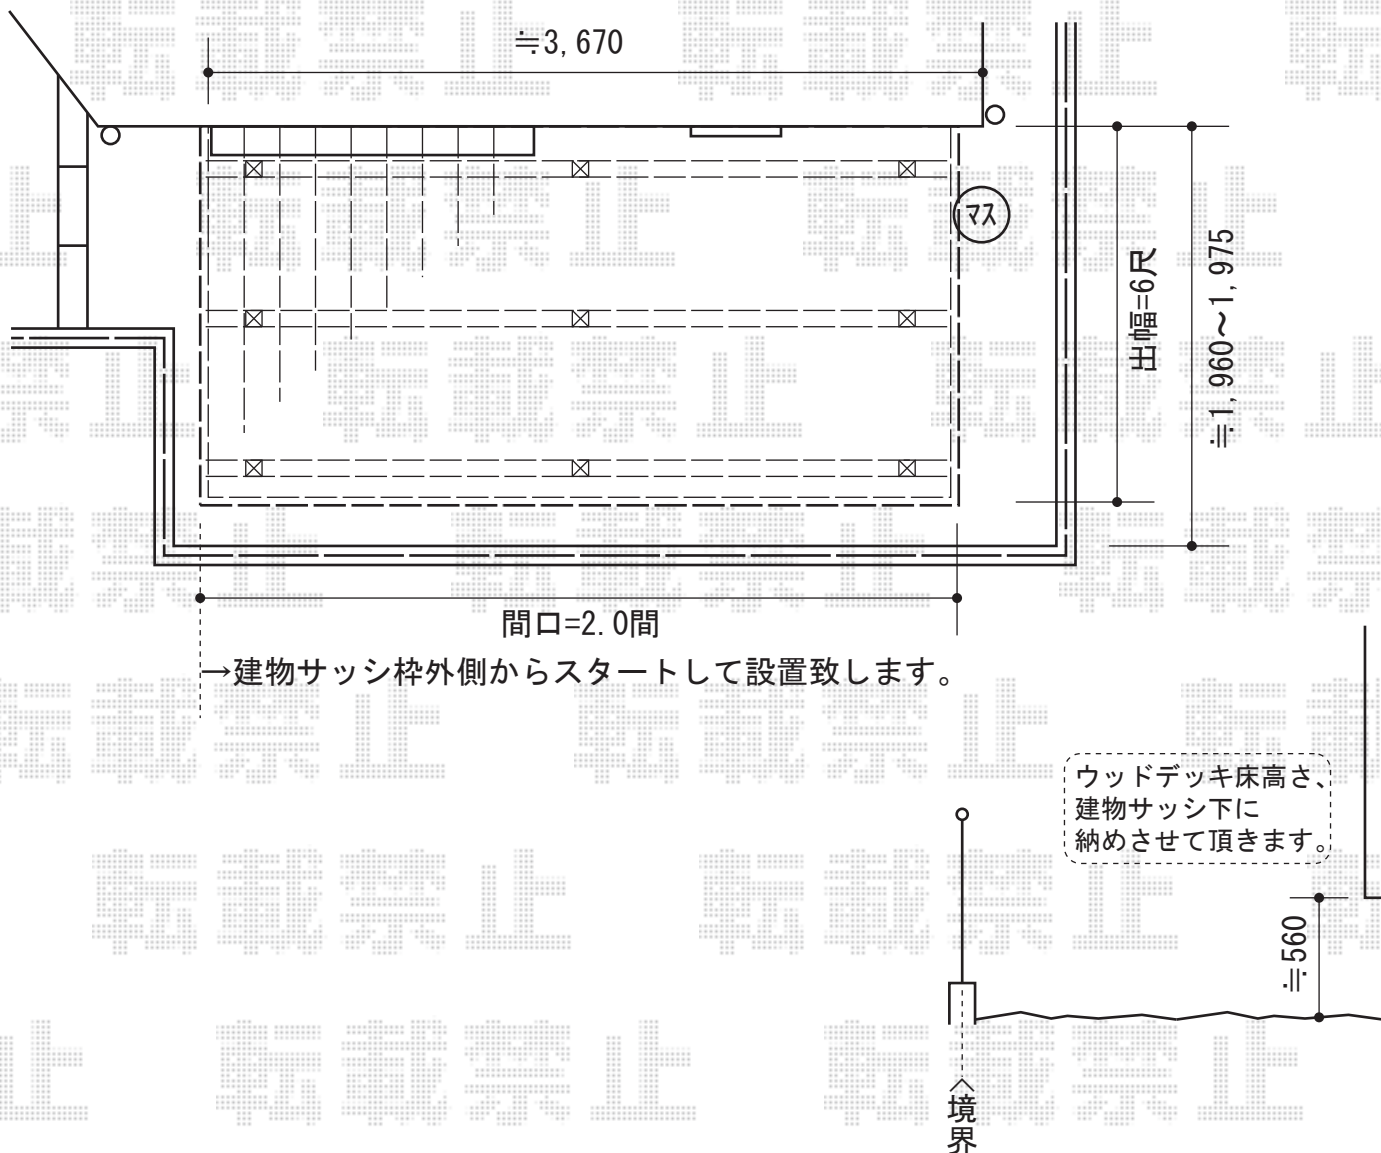

リコステージII 単体

トステム リコステージII 単体
間口=2.0間 (3,620mm)
出幅=6尺 (1,813mm)
色：ソフトブラウン
床板：縦貼り
幕板：B (薄タイプ)
束柱：束柱B (400~550mm)

現場状況や作図制限により概略図の内容と多少の違いが生じることがございます。
施工時は、現場優先とさせて頂きたく思いますので、お立会い頂き、
最終のご指示のほど、何卒、宜しくお願い致します。