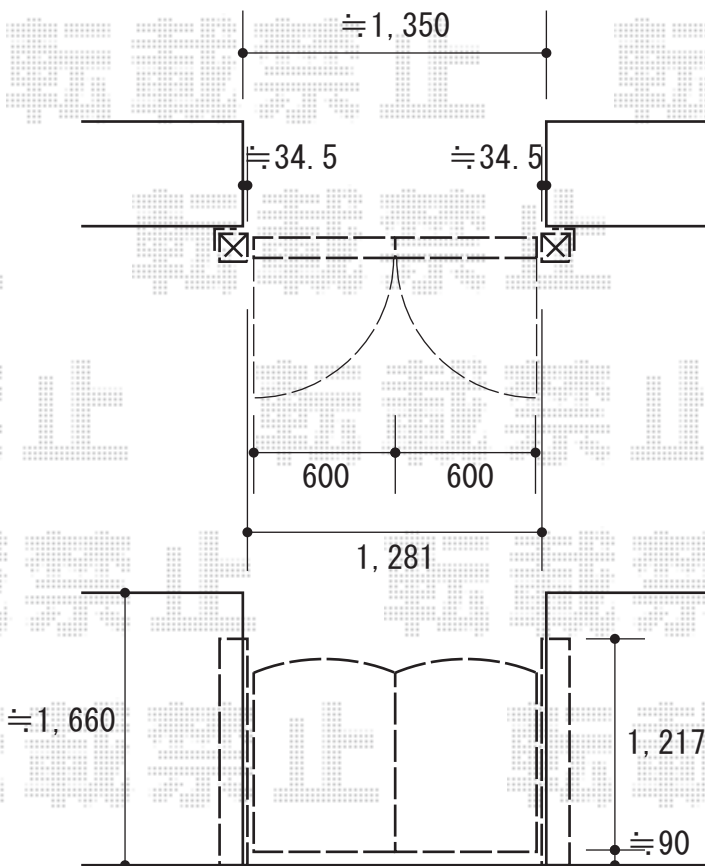

TOEX アルシャインM型 Aタイプ  
 ノンレール 片開き  
 開口幅=2,062mm  
 全幅=2,232mm  
 たたみ幅=436mm  
 高さ=1,250mm  
 色：オータムブラウン  
 キャスター数：2  
 落棒数：2

TOEX シャンテーヌB型 両開き 柱使用  
 本体1枚 (W×H) = (600×1,217mm) × 2枚  
 色：スモークグリーン  
 錠：鋳物アームA錠  
 開き：内開き