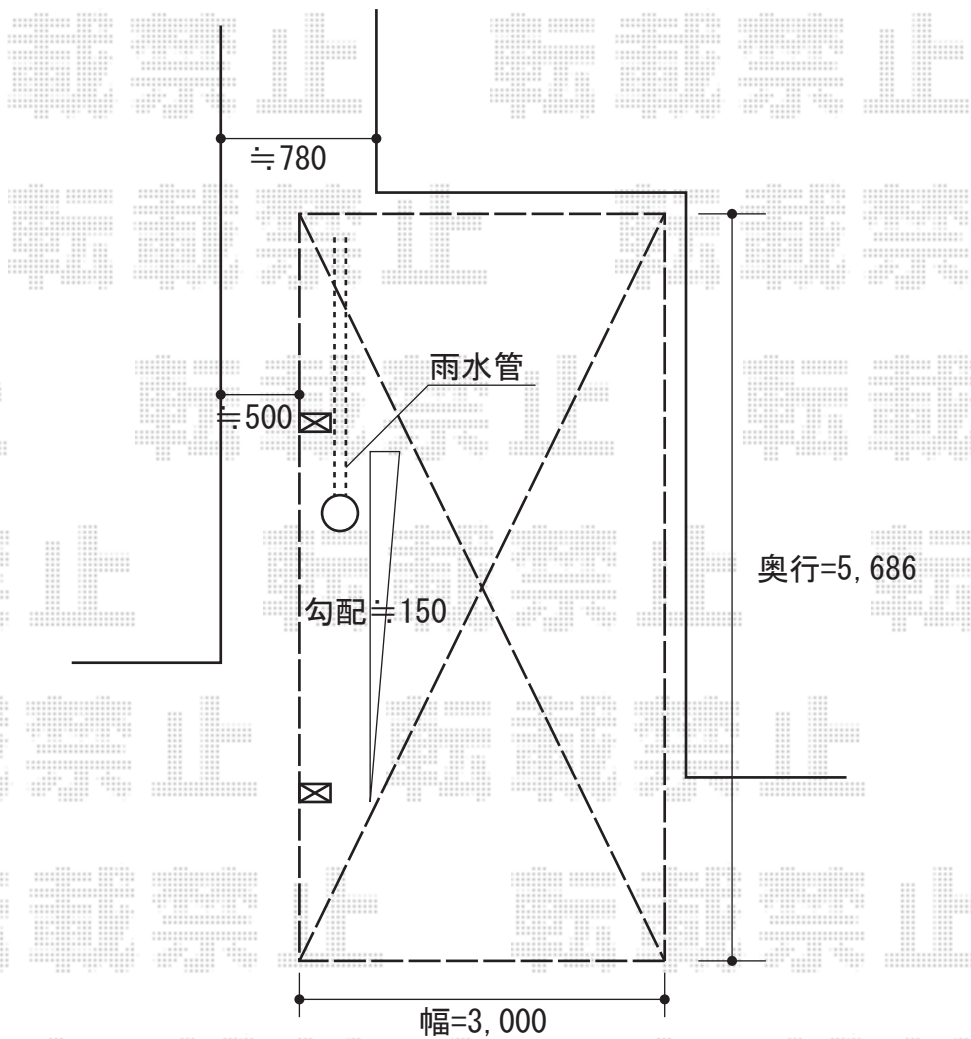

キューブポート レギュラー 積雪～20cm対応

トステム キューブポート レギュラー 積雪～20cm対応
幅=3,006mm
奥行=5,700mm
色：アイボリーホワイト
屋根材：ポリカーボネート（クリアブルー）
柱仕様：ロング柱25仕様（有効高 約2,509mm）

現場状況や作図制限により概略図の内容と多少の違いが生じることがございます。
施工時は、現場優先とさせて頂きたく思いますので、お立会い頂き、
最終のご指示のほど、何卒、宜しくお願い致します。