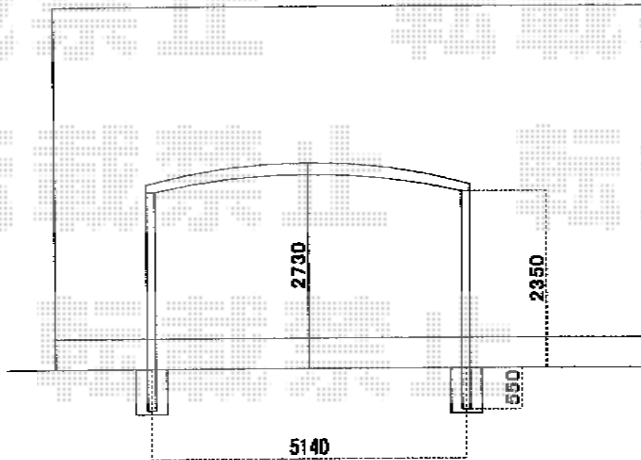

カーブポートシグマIII ワイド 積雪～30cm対応

立面図

側面図

トステム カーブポートシグマIII ワイド 積雪～30cm対応  
 幅=5,140mm  
 奥行=4,980mm  
 色:シャイングレー  
 屋根材:ポリカーボネート(クリアマット/すりガラス調)  
 柱仕様:ロング柱23仕様(有効高 約2,300mm)

現場状況や作図制限により概略図の内容と多少の違いが生じることがございます。  
 施工時は、現場優先とさせて頂きたく思いますので、お立会い頂き、  
 最終のご指示のほど、何卒、宜しくお願い致します。