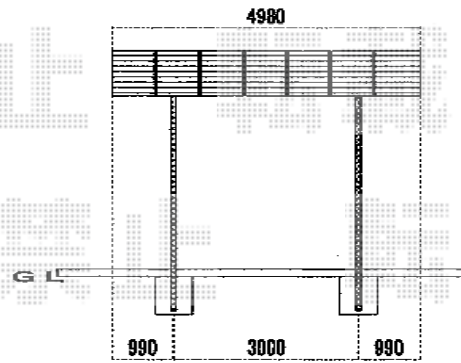

カーブポートシグマIII ワイド 積雪～30cm対応

立面図

側面図

トステム カーブポートシグマIII ワイド 積雪～30cm対応  
 幅=5,140mm  
 奥行=4,980mm  
 色:シャイングレー  
 屋根材:ポリカーボネート(クリアマット/すりガラス調)  
 柱仕様:ロング柱23仕様(有効高 約2,300mm)

現場状況や作図制限により概略図の内容と多少の違いが生じることがございます。  
 施工時は、現場優先とさせて頂きたく思いますので、お立会い頂き、  
 最終のご指示のほど、何卒、宜しくお願い致します。