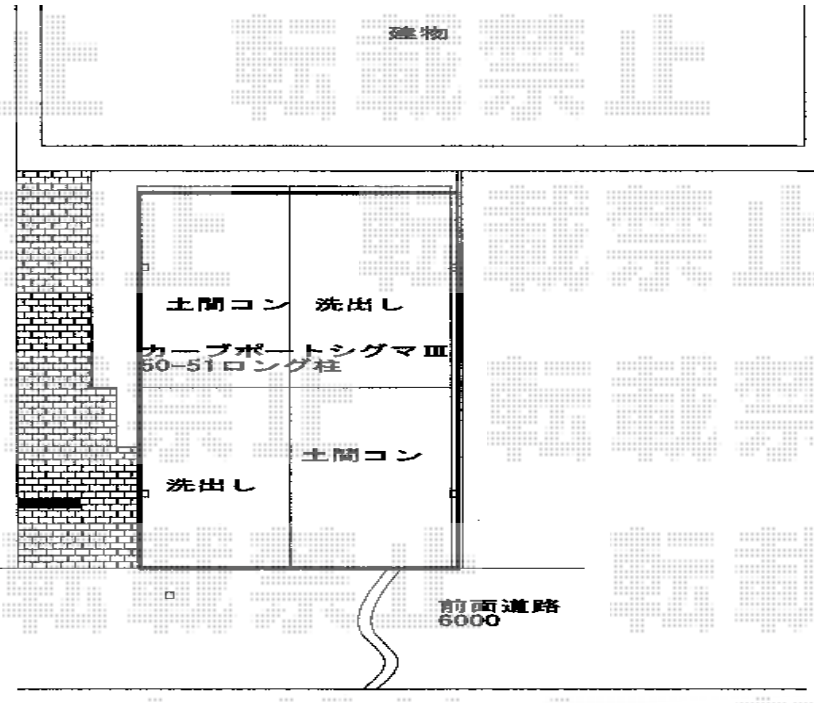

カーブポートシグマIII ワイド 積雪～30cm対応

立面図

側面図

トステム カーブポートシグマIII ワイド 積雪～30cm対応  
 幅=5,140mm  
 奥行=4,980mm  
 色:シャイングレー  
 屋根材:ポリカーボネート(クリアマット/すりガラス調)  
 柱仕様:ロング柱23仕様(有効高 約2,300mm)

現場状況や作図制限により概略図の内容と多少の違いが生じることがございます。  
 施工時は、現場優先とさせて頂きたく思いますので、お立会い頂き、  
 最終のご指示のほど、何卒、宜しくお願い致します。