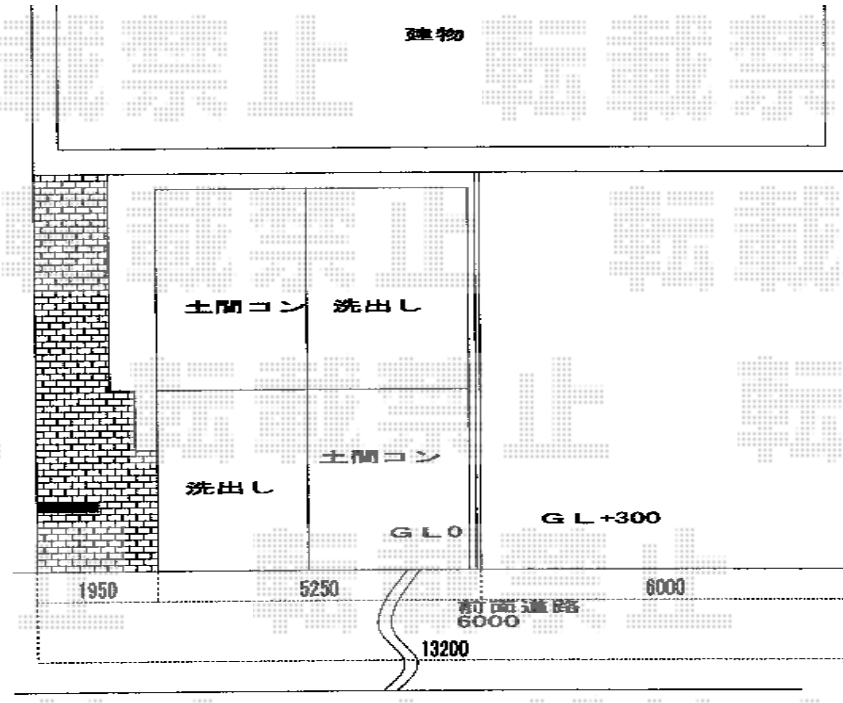

カーブポートシグマIII ワイド 積雪～30cm対応

立面図

側面図

トステム カーブポートシグマIII ワイド 積雪～30cm対応  
 幅=5,140mm  
 奥行=4,980mm  
 色:シャイングレー  
 屋根材:ポリカーボネート(クリアマット/すりガラス調)  
 柱仕様:ロング柱23仕様(有効高 約2,300mm)

現場状況や作図制限により概略図の内容と多少の違いが生じることがございます。  
 施工時は、現場優先とさせて頂きたく思いますので、お立会い頂き、  
 最終のご指示のほど、何卒、宜しくお願い致します。