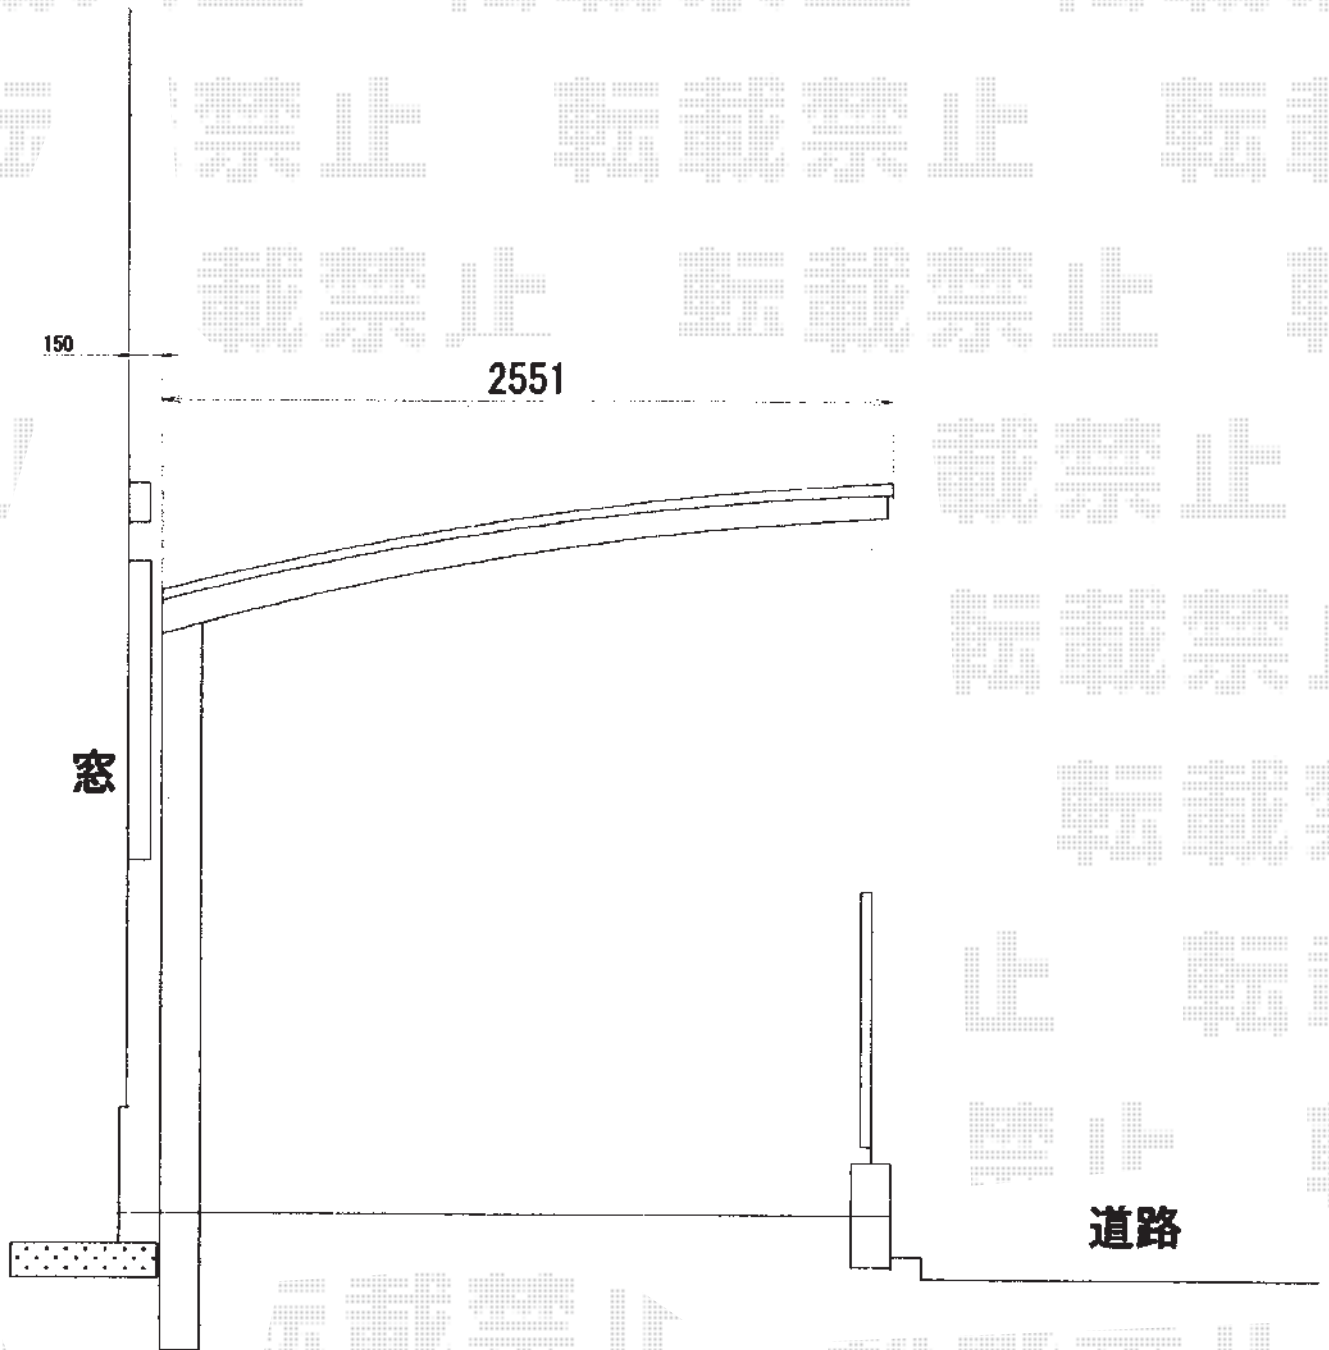

カーブポートシグマIII 積雪～30cm対応

トステム カーブポートシグマIII 積雪～30cm対応

幅=2,551mm

奥行=4,980mm

色：ブラック

屋根材：熱線吸収アクアポリカーボネート（ブルースモーク）

柱仕様：ロング柱23仕様（有効高 約2,300mm）

現場状況や作図制限により概略図の内容と多少の違いが生じることがございます。
施工時は、現場優先とさせて頂きたく思いますので、お立会い頂き、
最終のご指示のほど、何卒、宜しくお願い致します。