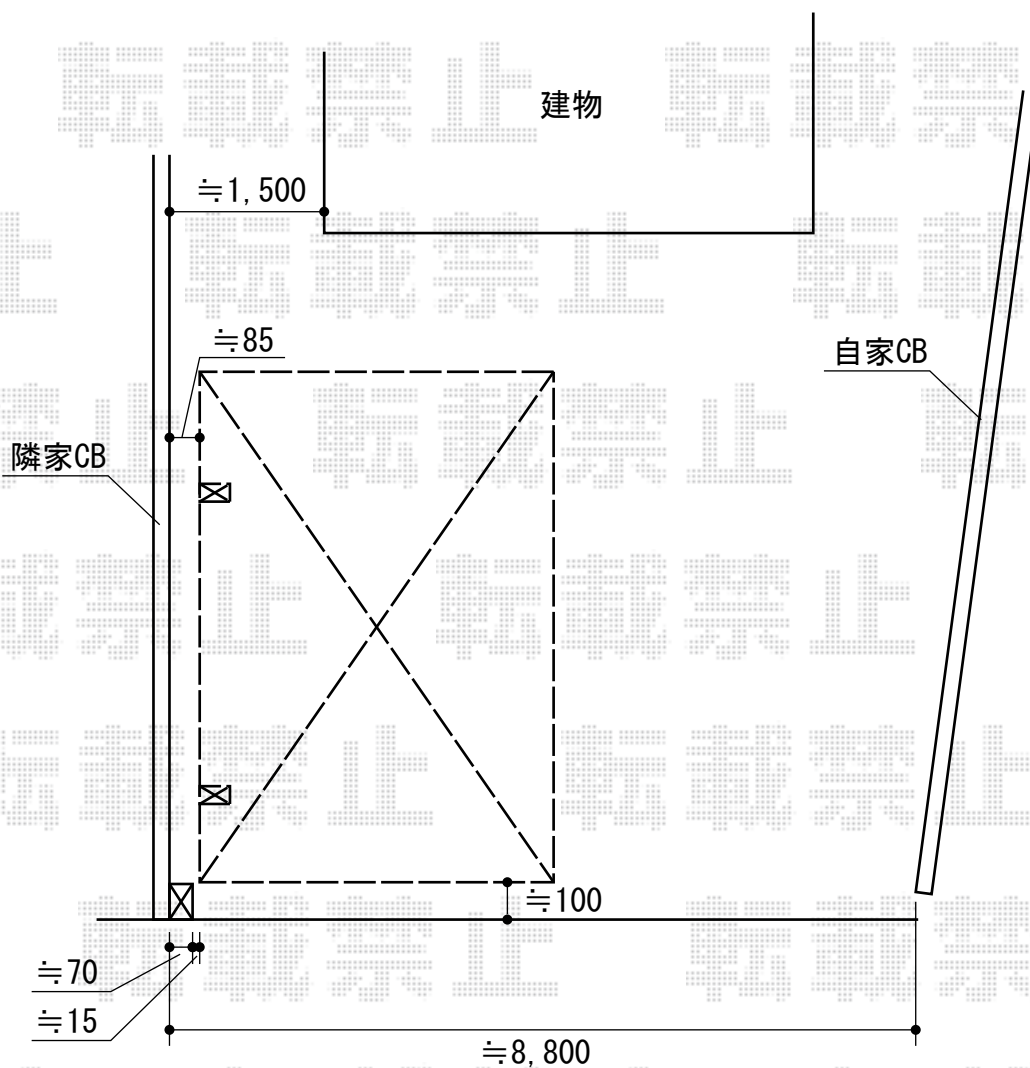

カーブポートシグマIII 積雪～30cm対応

カーブポートシグマIII 積雪～30cm対応

幅=2,701mm

奥行=5,686mm

色：シャイングレー

屋根材：ポリカーボネート（クリアマット/すりガラス調）

柱仕様：ロング柱23仕様（有効高 約2,300mm）

現場状況や作図制限により概略図の内容と多少の違いが生じることがございます。
施工時は、現場優先とさせて頂きたく思いますので、お立会い頂き、
最終のご指示のほど、何卒、宜しくお願い致します。